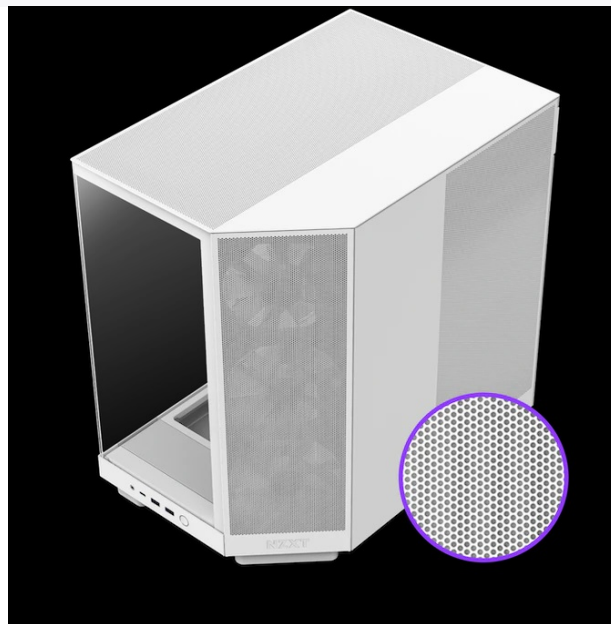

Střední PC s barevným chlazením - NZXT H6 Flow RGB

Inovativní dvoukomorová PC skříň NZXT H6 Flow RGB, ve které to komponenty mohou naplno rozbalit. Model disponuje **prosklenou bočnicí a čelem**, což umožňuje ničím nerušený pohled do nitra sestavy a vizuální kontrolu komponent během chodu. Současně umožňuje také pohodlnou a rychlou výměnu součástí. **Provedení skříňě Middle Tower** i přes menší rozměry přináší **dvoukomorový design, který zlepšuje celkový tepelný výkon** a podporuje celkově přehledné uspořádání.

Up to 360mm Radiator

Up to 365mm GPU

Součástí skříně **NZXT H6 Flow RGB** je **trojice předinstalovaných 120mm ventilátorů s RGB osvětlením**. Ty jsou umístěny v pozicích pro optimální chlazení. Současně podporují silnou barevnou estetiku. Chladicí vlastnosti a vylepšené airflow podporuje rovněž **perforovaný panel**.

NZXT H6 Flow RGB

Elegantní počítačová skříň nabízí stylovou **prosklenou bočnici a čelo**, perforovaný panel a prvotřídní kovovou konstrukci. Osazení komponentami je lehké díky **systemu správy kabeláže**, kabely tedy nikde zbytečně nepřekáží. Skříň je osazena **třemi 120mm RGB ventilátory**. Potěší také možnost rozšíření o dalších šest ventilátorů. Samozřejmostí jsou prachové filtry. Důmyslné řešení umožňuje pohodlné umístění **až 360 mm dlouhého výměníku vodního chlazení na horní straně** nebo až **120 mm dlouhého výměníku na zadní straně**. Ve skříni je dostatek prostoru pro chladič CPU do výšky až 163 mm a grafickou kartu o délce až 365 mm. Na přední straně jsou **dva USB 3.0 porty, USB-C port** a kombinovaný audio port sluchátek a mikrofону. Skříň je dodávána **bez zdroje**.

Ilustrační foto - Zobrazené komponenty na úvodní fotografii nejsou součástí balení.

ZÁKLADNÍ SPECIFIKACE

Provedení skříně: Middle Tower

Interní pozice: 1× 3,5", 2× 2,5"

Kompatibilita základní desky: ATX, Micro ATX, Mini ITX