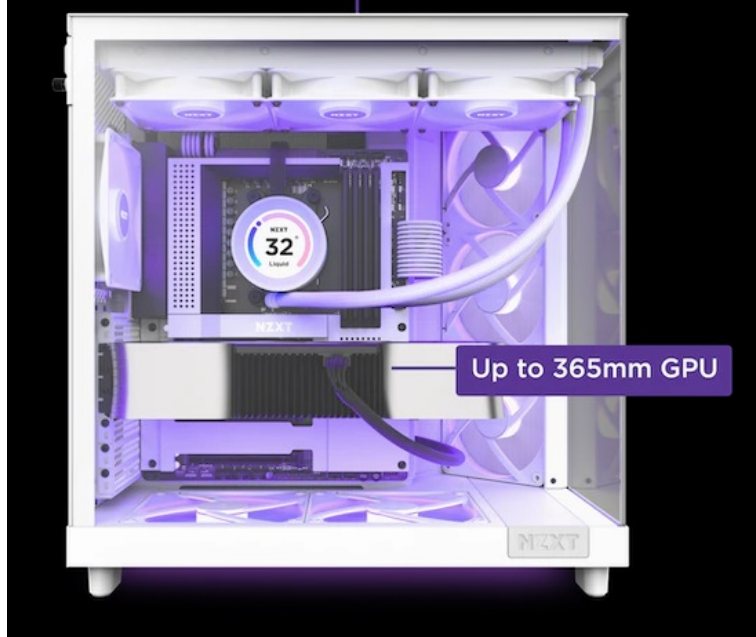

Střední PC s barevným chlazením - NZXT H6 Flow RGB

Inovativní dvoukomorová PC skříň NZXT H6 Flow RGB, ve které to komponenty mohou naplno rozbalit. Model disponuje **prosklenou bočnicí a čelem**, což umožňuje ničím nerušený pohled do nitra sestavy a vizuální kontrolu komponent během chodu. Současně umožňuje také pohodlnou a rychlou výměnu součástí. **Provedení skříňě Middle Tower** i přes menší rozměry přináší **dvoukomorový design, který zlepšuje celkový tepelný výkon** a podporuje celkově přehledné uspořádání.

Up to 360mm Radiator

Up to 365mm GPU

Součástí skříně **NZXT H6 Flow RGB** je **trojice předinstalovaných 120mm ventilátorů s RGB osvětlením**. Ty jsou umístěny v pozicích pro optimální chlazení. Současně podporují silnou barevnou estetiku. Chladicí vlastnosti a vylepšené airflow podporuje rovněž **perforovaný panel**.

Ilustrační foto - Zobrazené komponenty na úvodní fotografii nejsou součástí balení.

ZÁKLADNÍ SPECIFIKACE

Provedení skříně: Middle Tower

Interní pozice: 1× 3,5", 2× 2,5"

Kompatibilita základní desky: ATX, Micro ATX, Mini ITX