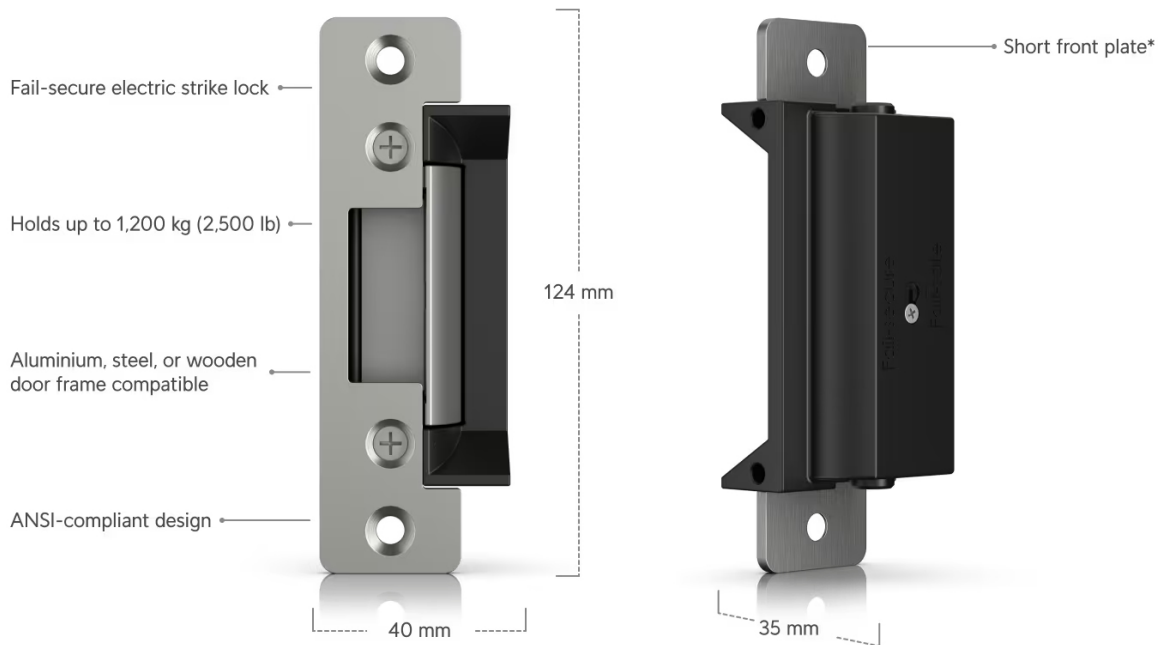

### Ubiquiti UniFi Access Lock Electric

Elektrický **zámek zabezpečený proti selhání**, který se připojuje k přístupovému uzlu UniFi (UA Hub).

- Odolnost až do 1200 kg (přídržná síla zámku)
- Lze instalovat na hliníkový, ocelový nebo dřevěný rám dveří
- Konstrukce vyhovující normě ANSI
- Materiál - slitina zinku, nerezová ocel

### ZÁKLADNÍ SPECIFIKACE

**Napájení:** DC 12 V (400 mA ±10 %)

**Připojení:** 2 šroubové svorky (napájecí relé zámku na UA-Hub)

**Přídržná síla zámku:** 1200 kg

**Rozměry:**

80 × 40 × 35 mm (zámek)

124 × 32 × 3 mm (menší čelo/kryt zámku)

202 × 36 × 3 mm (větší čelo/kryt zámku)

**Hmotnost:**

185 g (zámek)

50 g (menší čelo/kryt zámku)

130 g (větší čelo/kryt zámku)

Váš prohlížeč nepodporuje video HTML5.

---

**Manuál (montážní návod):**

<https://dl.ui.com/qig/ua-lock-electric>

---

\*The short and long front plates are included.