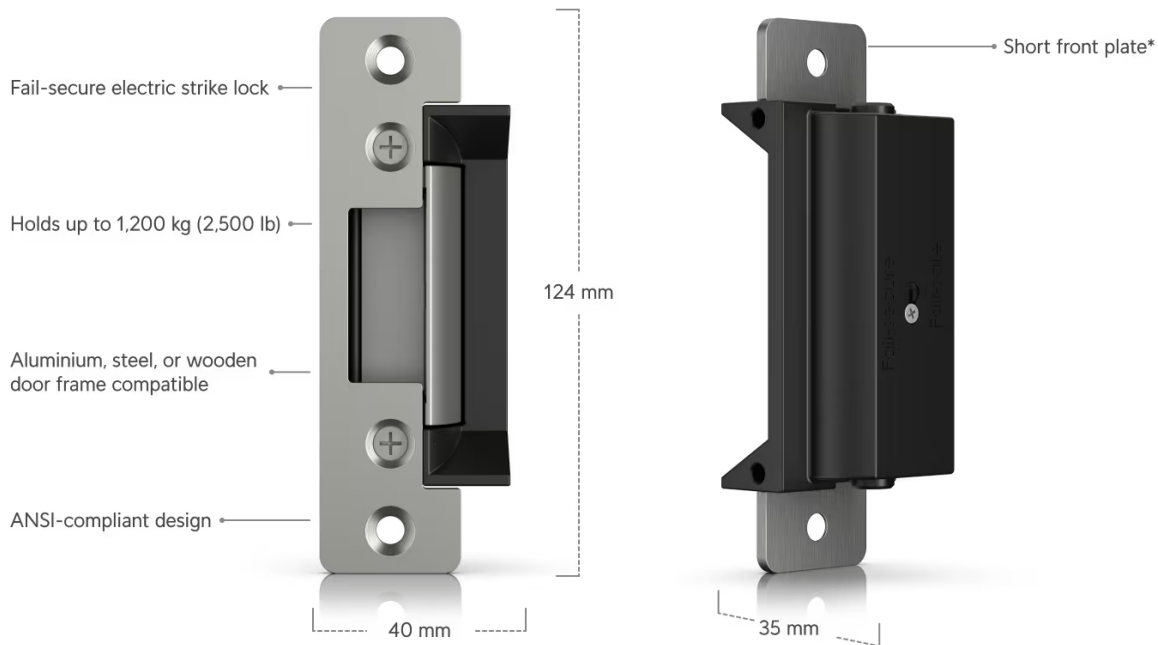

Ubiquiti UniFi Access Lock Electric

Elektrický **zámek zabezpečený proti selhání**, který se připojuje k přístupovému uzlu UniFi (UA Hub).

- Odolnost až do 1200 kg (přídržná síla zámku)
- Lze instalovat na hliníkový, ocelový nebo dřevěný rám dveří
- Konstrukce vyhovující normě ANSI
- Materiál - slitina zinku, nerezová ocel

Váš prohlížeč nepodporuje video HTML5.

ZÁKLADNÍ SPECIFIKACE

Napájení: DC 12 V (400 mA \pm 10 %)

Připojení: 2 šroubové svorky (napájecí relé zámku na UA-Hub)

Přídržná síla zámku: 1200 kg

Rozměry:

80 × 40 × 35 mm (zámek)

124 × 32 × 3 mm (menší čelo/kryt zámku)

202 × 36 × 3 mm (větší čelo/kryt zámku)

Hmotnost:

185 g (zámek)

50 g (menší čelo/kryt zámku)

130 g (větší čelo/kryt zámku)

Váš prohlížeč nepodporuje video HTML5.

Manuál (montážní návod):

<https://dl.ui.com/qig/ua-lock-electric>

*The short and long front plates are included.