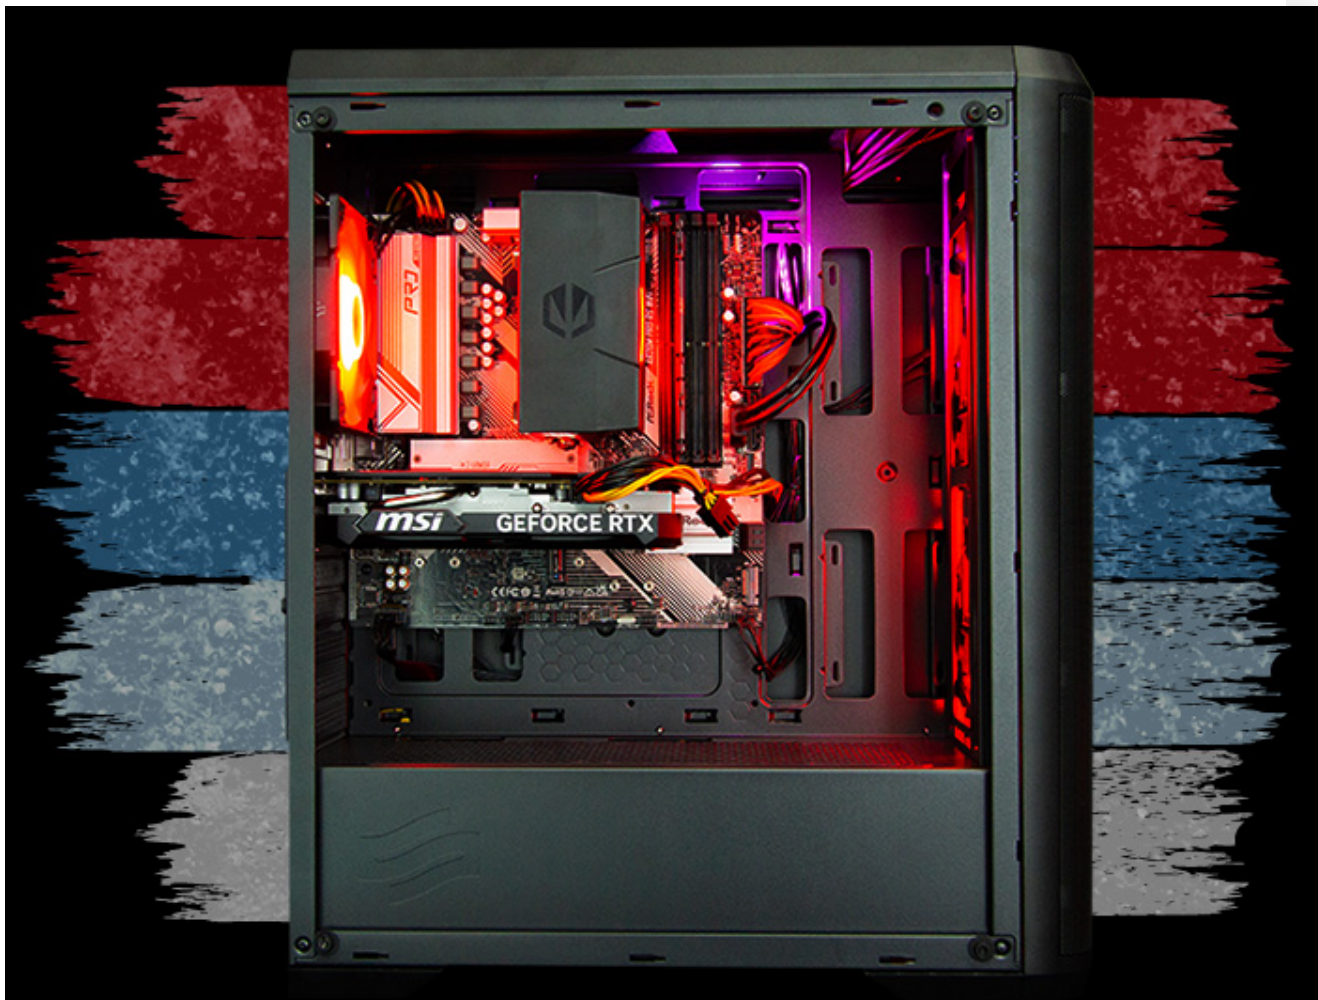

## MČR FINALE PRO

**HAL3000**

Oficiální herní počítač Mistrovství ČR v počítačových hrách