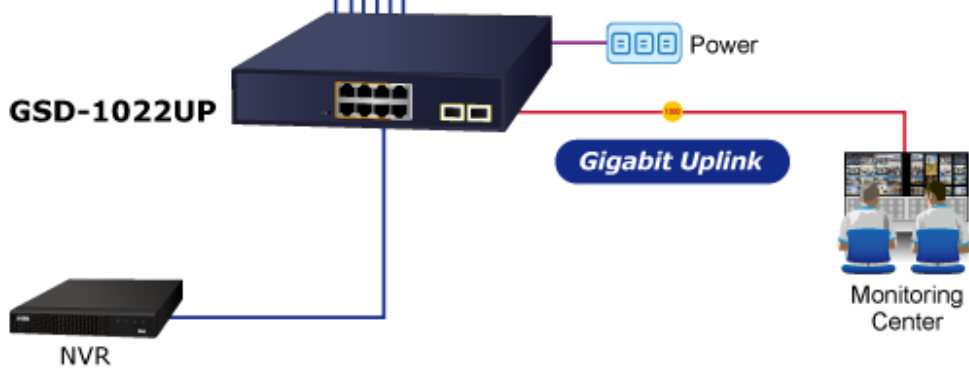

Přepínač s PoE++/PoE+ (Power over Ethernet) porty pro centralizované napájení zařízení po ethernetu jako jsou IP kamery, Wi-Fi prvky nebo VOIP telefony a s možností napojení do infrastruktury pomocí osmi 1G RJ-45 portů nebo dvou optických 1G SFP portů.

Zařízení je svým provedením vhodné jak pro instalaci do domácích nebo kancelářských prostorů, tak pro aplikace v lokálních rozvaděčích.

Výstupní výkon PoE portů je regulován v závislosti na příkonu napájených zařízení mechanismy EEE (Energy-Efficient Ethernet) podle IEEE 802.3az.

PoE funkce:

Celkový napájecí výkon: 180 W, IEEE 802.3af, IEEE 802.3at, IEEE 802.3bt

Počet injektorů: porty 1–2: max. 95 W, porty 3–6: max. 32 W

Typ napájení: porty 1–2: End-span + Mid-span, porty 3–6: End-span

Pokročilé funkce:

1. ochrana obvodů zabraňuje rušení napájení mezi porty
2. automatická detekce napájeného zařízení (PD)
3. podpora PoE v režimu BT, Legacy a UPoE

6 PoE IP Cameras

- Power Line
- 1000BASE-T UTP
- 1000BASE-T UTP with PoE
- 1000BASE-SX/LX Fiber Optic