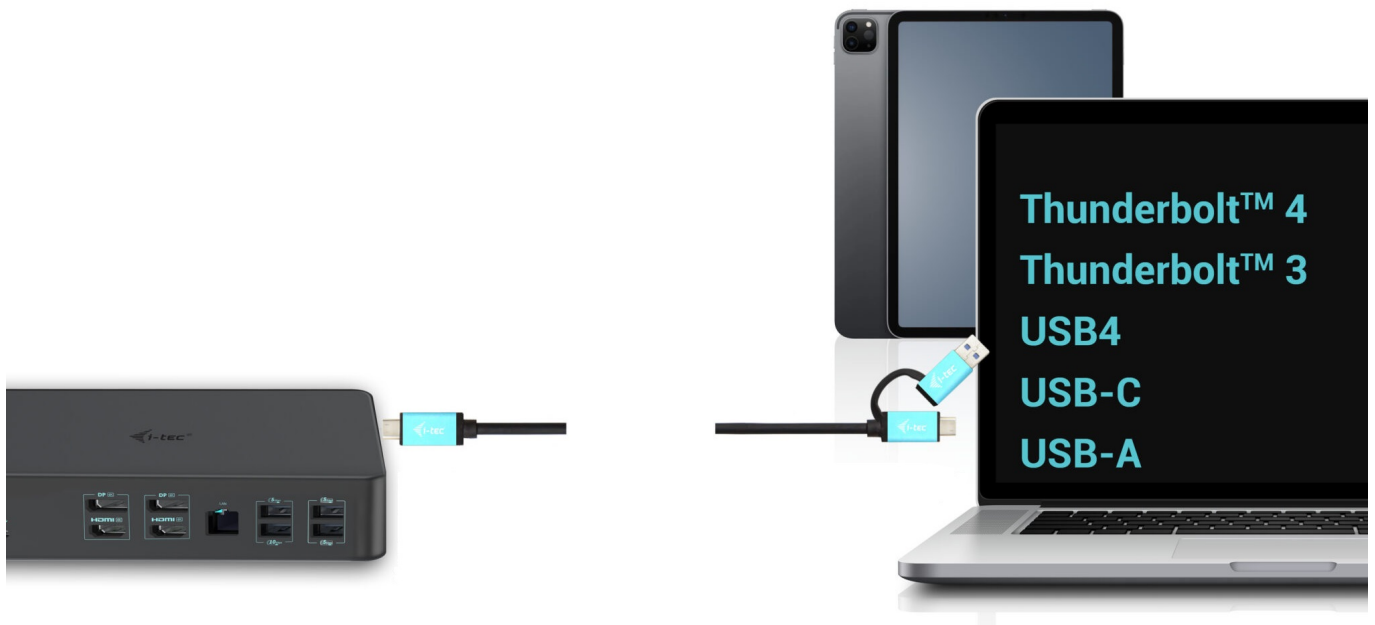

## I-TEC THUNDERBOLT 3 PROFESSIONAL DUAL 4K DOCK 100W

Cena celkem:	<b>5 699 Kč</b>
	<b>(bez DPH: 4 710 Kč)</b>
Běžná cena:	<b>6 269 Kč</b>
Ušetříte:	<b>570 Kč</b>
Kód zboží:	DOCTEC0082
Part No.:	CADUAL4KDOCKPD2
Záruka:	24 měs.
Stav:	Nové zboží

#### Dokovací stanice i-tec - extra rychlé porty do každé kanceláře

**Univerzální dokovací stanice i-tec Thunderbolt 3 Professional Dual 4K**, která je díky bohaté nabídce konektorů kompatibilní s notebooky, tablety externími monitory apod. Podporuje vysoký výkon **až 1000 W Power Delivery**, díky čemuž je vhodná pro profesionální použití.

Disponuje rozhraním **DisplayPort**, **HDMI** a samozřejmě také **USB**. Nechybí ani **GLAN Ethernet** s vysokorychlostním připojením k internetu. Kombinovaný audio vstup a výstupní konektor pro rychlé a jednoduché připojení headsetu nebo reproduktorů.

### I-TEC Thunderbolt 3 Professional Dual 4K Dock 100 W

Výkonná kancelářská dokovací stanice nabízející množství praktických portů. K počítači či notebooku se připojuje pomocí konektoru **Thunderbolt 3/4** a je tak schopná na podporovaných zařízeních přenášet i napájení **až 100 W**. Pomocí přiložené redukce lze připojit i skrze konektor USB 3.0, v takovém případě není nabíjení podporováno. K dokovací stanici lze připojit až **dva 4K monitory** skrze porty **HDMI** a **DisplayPort**. Vysokorychlostní přístup k internetu zajišťuje přítomný **RJ-45** port. **Tři USB 3.0**, **dva USB 3.1** a **dva USB-C** porty poslouží pro připojení vašich periferií. Pro připojení sluchátek či mikrofonu pak slouží **kombinovaný 3,5 mm konektor**. Zajistě potěší i podpora VESA držáku pro přichycení za monitor.