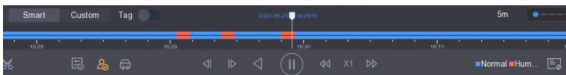

Motion Detection 2.0

Motion Detection 2.0 — Tradiční detekce pohybu s pokročilou klasifikací objektů

VYSOKÁ CITLIVOST:

Motion Detection 2.0 přináší vysoce účinnou detekci pohybu, která reaguje na všechny změny v záběru.

JEDNODUCHÉ POUŽITÍ:

Motion Detection 2.0 is on by default.

OZNAČENÍ OBJEKTŮ V ZÁZNAMU

Motion Detection 2.0 automaticky označuje klasifikované objekty v záznamu. Při přehrávání tak můžete přeskočit rovnou na místa, kde kamera zaznamenala pohyb konkrétního objektu.