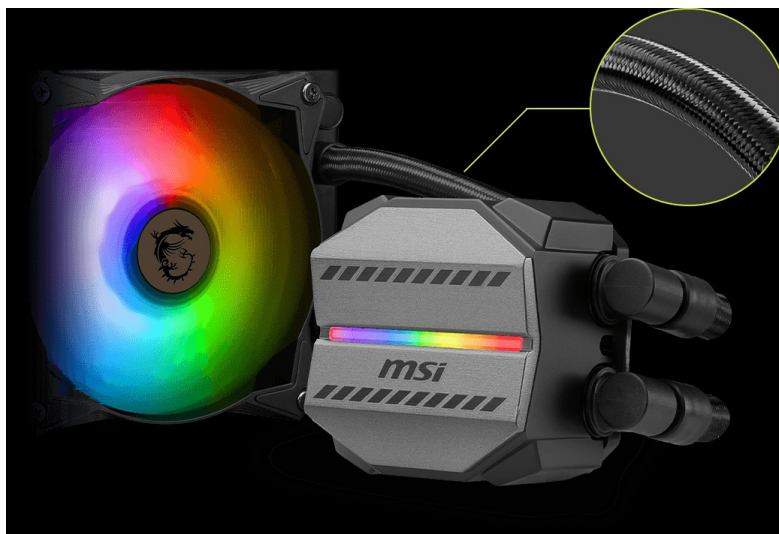

MSI MAG CORELIQUID M240

Cena celkem:	2 137 Kč (bez DPH: 1 766 Kč)
Běžná cena:	2 351 Kč
Ušetříte:	214 Kč
Kód zboží:	CASMSI1035
Part No.:	306-7ZW4R14-813
Záruka:	36 měs.
Stav:	Nové zboží

Popis

Bojujte v každé hře se ctí s vodním chladičem MSI MAG Core Liquid M240

Vodní chladič MSI MAG Core Liquid M240 požene PC sestavu do jakékoli herní výzvy. **Měděná deska** svým designem plně pokryje procesor a současně podporuje rychlý odvod tepla. Díky odolnému 3fázovému motoru v jádru čerpadla **eliminuje nadměrné vibrace** a umožní dlouhodobý provoz. Pokročilý design ventilátoru efektivně rozptyluje teplo a ve výbavě nechybí ani hadice, které jsou díky zesílenému síťování vysoce odolné.

Chladič MSI MAG Core Liquid M240 je osazen **ventilátory**, které dosahují až **2000 ot/min**, čímž umožňují mimořádný chladicí výkon a průtok vzduchu. Ventilátory jsou vybaveny **kuličkovými ložisky**, které podporují delší životnost. **Lopatky z kvalitního akrylátu** umožňují stylové ARGB osvětlení.

MSI MAG CoreLiquid M240

Vodní chladič určený pro chlazení široké škály procesorů. Vyznačuje se vysokou kvalitou, výkonem a spolehlivostí. Disponuje **dvěma 120 mm** velkými ventilátory a čerpadlem s **ARGB** podsvícením. Odolné opletené hadice díky dostatečně širokému průměru zaručují **plynulý průtok** chladicí kapaliny.