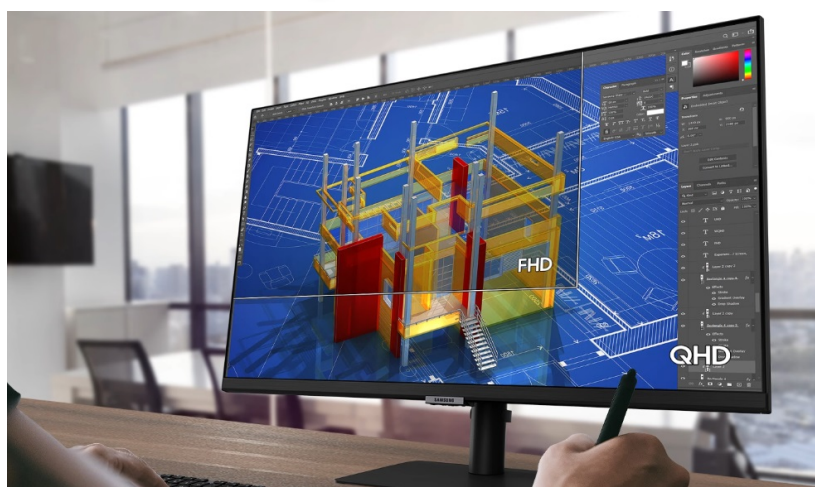

#### Samsung ViewFinity S60A - moderní displej pro práci a zábavu

Postupte s prací do další fáze s **monitorem Samsung ViewFinity S60A**. Přináší vyspělé technologie a panel pro komfortní sledování obsahu, ať už ve firemní kanceláři nebo domácnosti. **Displej s úhlopříčkou 27"** vykreslí firemní projekty, filmy, videa a další multimédia jasně a čistě díky **vysokému rozlišení QHD**. Oproti klasickému Full HD vám zprostředkuje **až 1,7× vyšší hustotu pixelů** a **více prostoru**. Díky tomu podpoří nejenom přehledné zobrazení, ale také náročnější **multitasking** s více internetovými okny nebo aplikacemi najednou. **IPS panel** produkuje široké pozorovací úhly a zajistí optimální viditelnost ze všech stran pohledu.

## Samsung ViewFinity S60A

LED monitor s úhlopříčkou 27" nabízí rozlišení 2560 × 1440 obrazových bodů s poměrem stran 16 : 9. Disponuje kontrastním poměrem 1000 : 1, jasem 300 cd/m<sup>2</sup>, dobou odezvy 5 ms a pokrytím 99 % barevné palety sRGB. Díky

technologie IPS nabídne i široké pozorovací úhly **178° horizontálně i vertikálně**. Potěší také výškově nastavitelný stojan a funkce **Pivot**, která umožňuje otočení obrazovky o 90°.

Součástí balení je HDMI a USB kabel.