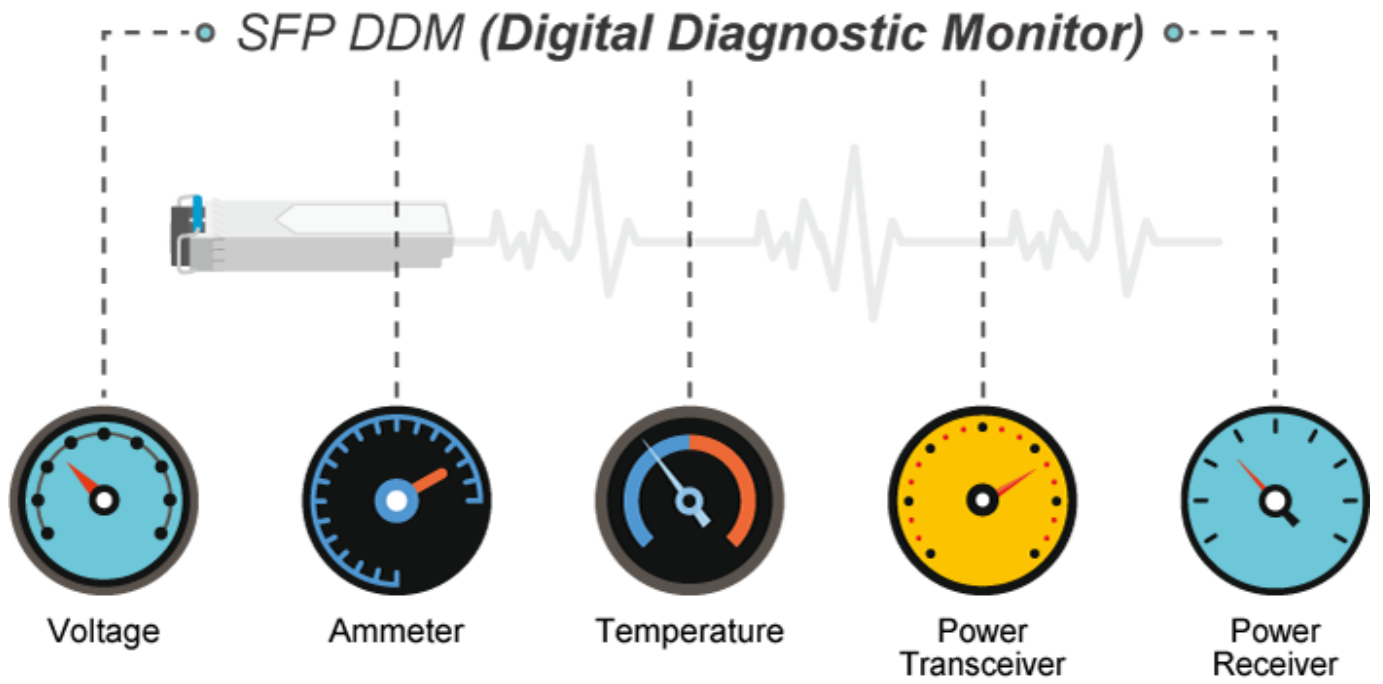

Distribuční páteřní přepínač pro aplikaci v nejnáročnějších datových infrastrukturách, který disponuje pokročilými síťovými algoritmy a bezpečnostními funkcemi. Je určen pro nasazení do datových center, korporátních společností, metropolitních sítí atd. Plná propustnost zaručuje efektivní dostupnost sítě nebo síťových prostředků pro provozu skrz jím vedené nebo řízené. Přepínač je L3 routerem s podporou protokolů RIP a OSPF, disponuje pokročilým ACL (Access Control List) filtrem, který umožňuje řídit provoz na základě detekce MAC nebo IP adresy, TCP/UDP protokolu, IP priority z průchozího provozu switchem, lze nastavit autentifikaci fyzických portů pomocí RADIUS mechanismu IEEE 802.1x.

8. MVR (Multicast VLAN Registration)
9. GVRP
10. IP subnet VLAN
- Spanning Tree Protocol:**
11. protokol STP, protokol IEEE 802.1d Spanning Tree
12. protokol RSTP, protokol IEEE 802.1w Rapid Spanning Tree
13. protokol MSTP, protokol IEEE 802.1s Multiple Spanning Tree

Port mirroring: RX, TX, obojí

Agregace linek: IEEE 802.3ad LACP, podporuje 64 trunk skupin s 8 porty na každou trunk skupinu

IP Multicast: IGMP v1/v2/v3, podpora režimu IGMP querier, až 1024 skupin, MLD v1/v2

Autentizace připojených zařízení: IEEE 802.1x (RADIUS), TACACS+

DHCP Snooping: ano (blokace cizích DHCP serverů)

LLDP: ano (automatická detekce typu připojených zařízení)

Diagnostika kabeláže: ano, SFP-DDM (Digital Diagnostic Monitor)