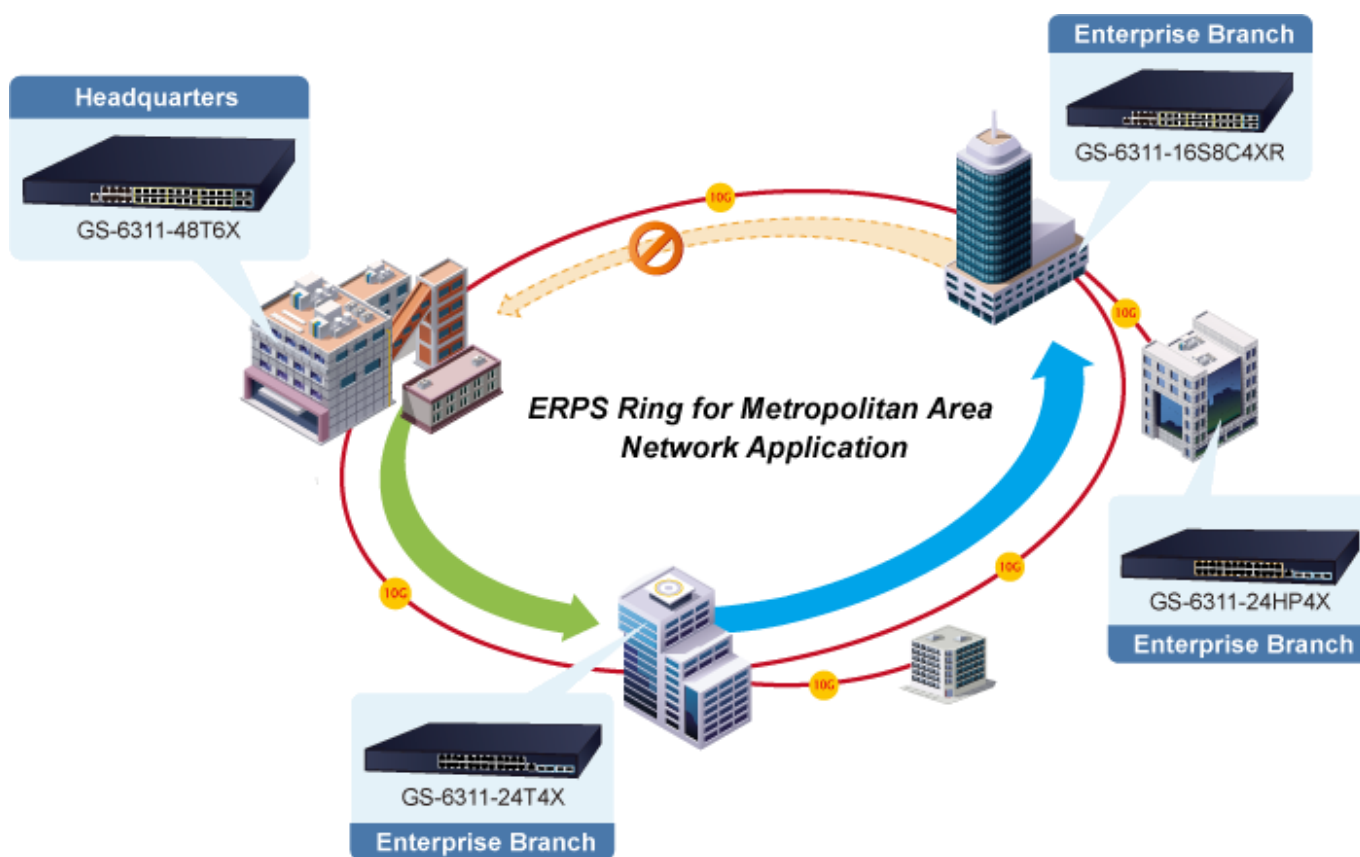

Distribuční páteřní přepínač pro aplikaci v nejnáročnějších datových infrastrukturách, který disponuje pokročilými síťovými algoritmy a bezpečnostními funkcemi. Je určen pro nasazení do datových center, korporátních společností, metropolitních sítí atd. Plná propustnost zaručuje efektivní dostupnost sítě nebo síťových prostředků pro provozu skrz jím vedené nebo řízené. Přepínač je L3 routerem s podporou protokolů RIP a OSPF, disponuje pokročilým ACL (Access Control List) filtrem, který umožňuje řídit provoz na základě detekce MAC nebo IP adresy, TCP/UDP protokolu, IP priority z průchozího provozu switchem, lze nastavit autentifikaci fyzických portů pomocí RADIUS mechanismu IEEE 802.1x.

8. MVR (Multicast VLAN Registration)
9. GVRP
10. IP subnet VLAN
- Spanning Tree Protocol:**
11. protokol STP, protokol IEEE 802.1d Spanning Tree
12. protokol RSTP, protokol IEEE 802.1w Rapid Spanning Tree
13. protokol MSTP, protokol IEEE 802.1s Multiple Spanning Tree

Port mirroring: RX, TX, obojí

Agregace linek: IEEE 802.3ad LACP, podporuje 64 trunk skupin s 8 porty na každou trunk skupinu

IP Multicast: IGMP v1/v2/v3, podpora režimu IGMP querier, až 1024 skupin, MLD v1/v2

Autentizace připojených zařízení: IEEE 802.1x (RADIUS), TACACS+

DHCP Snooping: ano (blokace cizích DHCP serverů)

LLDP: ano (automatická detekce typu připojených zařízení)

Diagnostika kabeláže: ano, SFP-DDM (Digital Diagnostic Monitor)