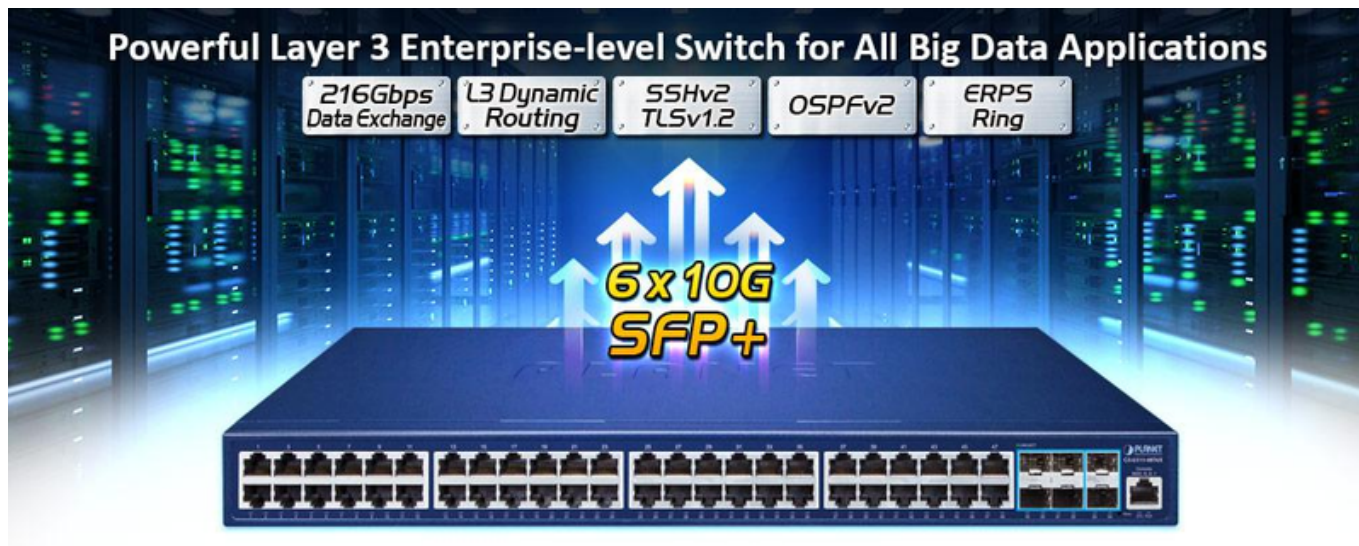

Špičkový řízený multiportový 10 Gb/s switch s L3/L2 přepínáním a bezpečnostními funkcemi.

Plně spravovatelný 10 Gb/s ethernetový přepínač navržený pro pokrytí požadavků s vysokou šířkou pásma (bezdrátové přístupové body Wi-Fi 6/6E, NAS, pracovní stanice, zařízení s 10 Gb/s rozhraním atd.). Je vybaven 48 porty GbE RJ-45 a 6 sloty 10G SFP+ pro optické moduly.

Distribuční páteřní přepínač pro aplikaci v nejnáročnějších datových infrastrukturách, který disponuje pokročilými síťovými algoritmy a bezpečnostními funkcemi. Je určen pro nasazení do datových center, korporátních společností, metropolitních sítí atd. Plná propustnost zaručuje efektivní dostupnost sítě nebo síťových prostředků pro provozu skrz jím vedené nebo řízené. Přepínač je L3 routerem s podporou protokolů RIP a OSPF, disponuje pokročilým ACL (Access Control List) filtrem, který umožňuje řídit provoz na základě detekce MAC nebo IP adresy, TCP/UDP protokolu, IP priority z průchozího provozu switchem, lze nastavit autentifikaci fyzických portů pomocí RADIUS mechanismu IEEE 802.1x.

Možný monitoring mobilní aplikací [CloudViewer](#).

ZÁKLADNÍ SPECIFIKACE

Fyzické vlastnosti:

Porty: 48x 10/100/1000BASE-T RJ-45, 6x 10GBASE-SR/LR SFP+, 1x RJ-45 sériový (RS-232) port konzole

Paměť: 32k MAC adres, 512 MB RAM, 32 MB Flash

Propustnost: sběrnice 216 Gbps, provozně 160,7 Mpps

Podpora přenosu: JumboFrame 12 KB

Verze IP protokolu: IPv4, IPv6

Provedení: rackmount 1U

Napájení: interní zdroj AC 100–240 V (50/60 Hz), celkový příkon max. 53,7 W