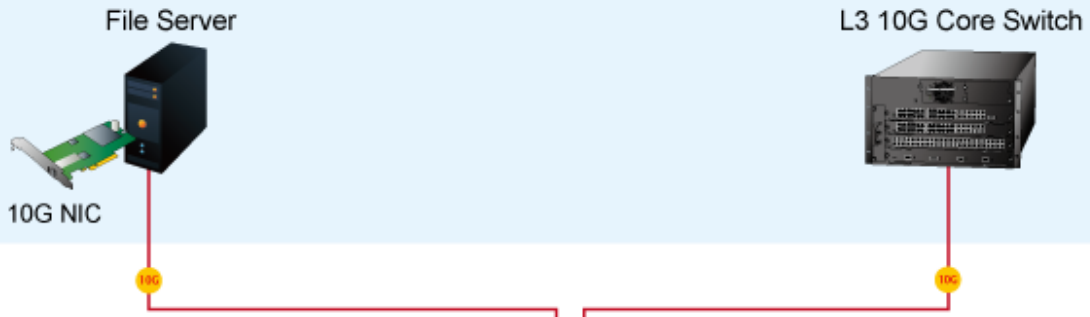

High Performance Server Service

10G Communication