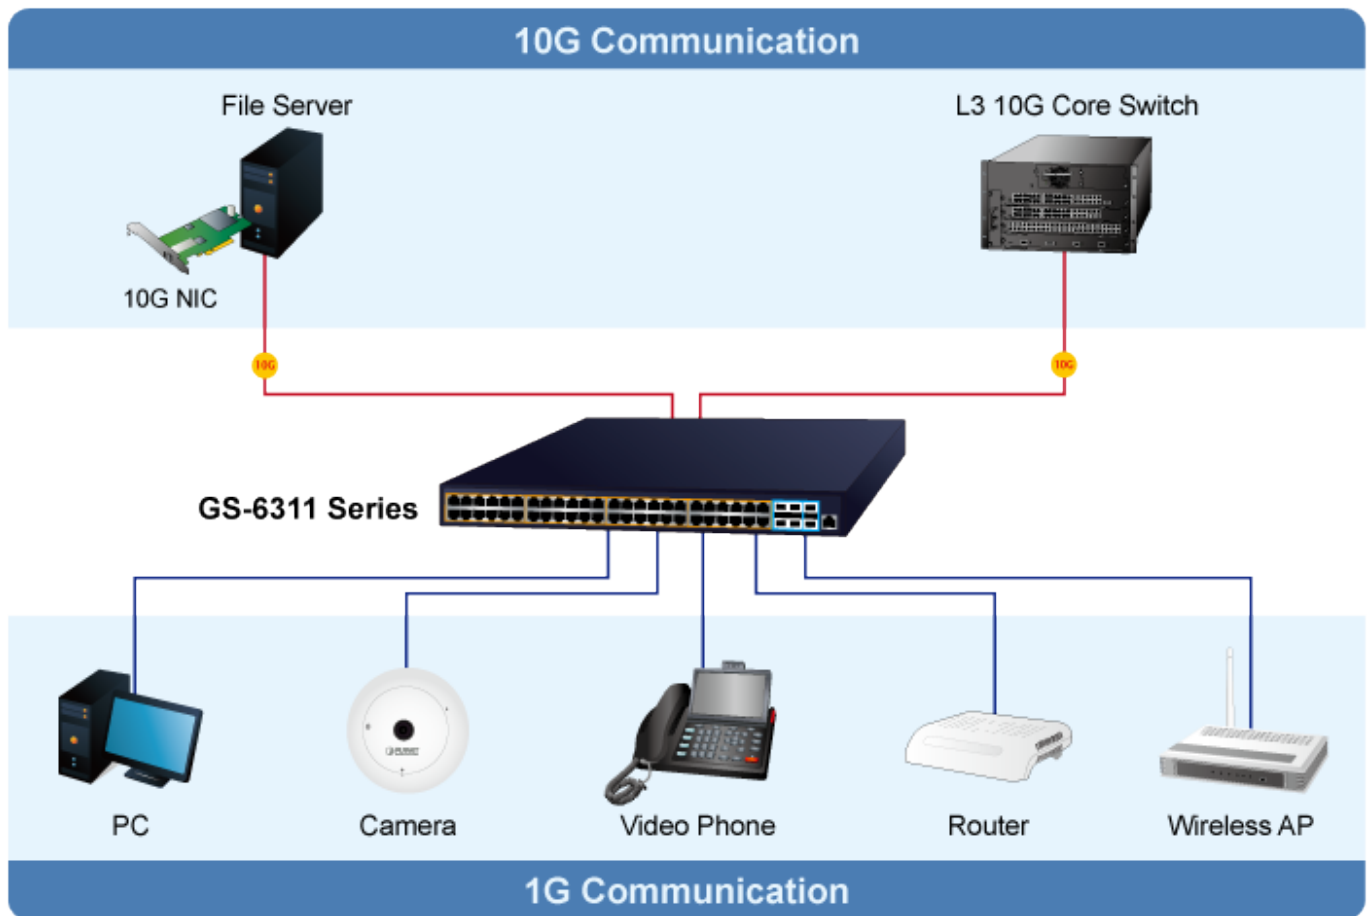

Provozní teplota 0 až +50 °C.

10gigabitový spravovatelný přepínač pracující na 2. a 3. vrstvě modelu OSI. Je vybaven rozšířenými funkcemi pro použití v rozlehlejších sítích a na páteřních spojích. Dynamické routování na L3, výkonné nástroje pro QoS řízení provozu a zabezpečení dovolují poskytovatelům ISP a správcům sítí kontrolovat a efektivně spravovat data sítí, jejichž součástí bude přepínač vybaven například v roli centrálního prvku.

Agregace linek: IEEE 802.3ad LACP, podporuje 64 trunk skupin s 8 porty na skupinu

Multicast: IGMP v1/v2/v3, podpora režimu IGMP querier, MLD v1/v2

Autentizace připojených zařízení: IEEE 802.1x, RADIUS, TACACS+
DHCP Snooping: ano (blokace cizích DHCP serverů)
LLDP: ano (automatická detekce typu připojených zařízení)
Diagnostika kabeláže: ano, SFP-DDM (Digital Diagnostic Monitor)

PoE funkce:

Celkový napájecí výkon: max. 480 W, IEEE 802.3at/af/bt
Počet injektorů: 8x až 90 W, 16x až 32 W
Typ napájení: 8x 802.3bt, End-span, Mid-span, 16x End-span
Pokročilé funkce:

- 12. automatická detekce napájeného zařízení (PD)
- 13. integrovaný scheduler pro plánované vypnutí napájených koncových prvků

• SFP DDM (Digital Diagnostic Monitor) •

High Performance Server Service

—●— 10GBASE-SR/LR Fiber Optic
— 1000BASE-T UTP

VLAN Routing + 10G Uplink Applications

17Fl.: Finance Department

VLAN100 Domain B 192.168.10.x/24