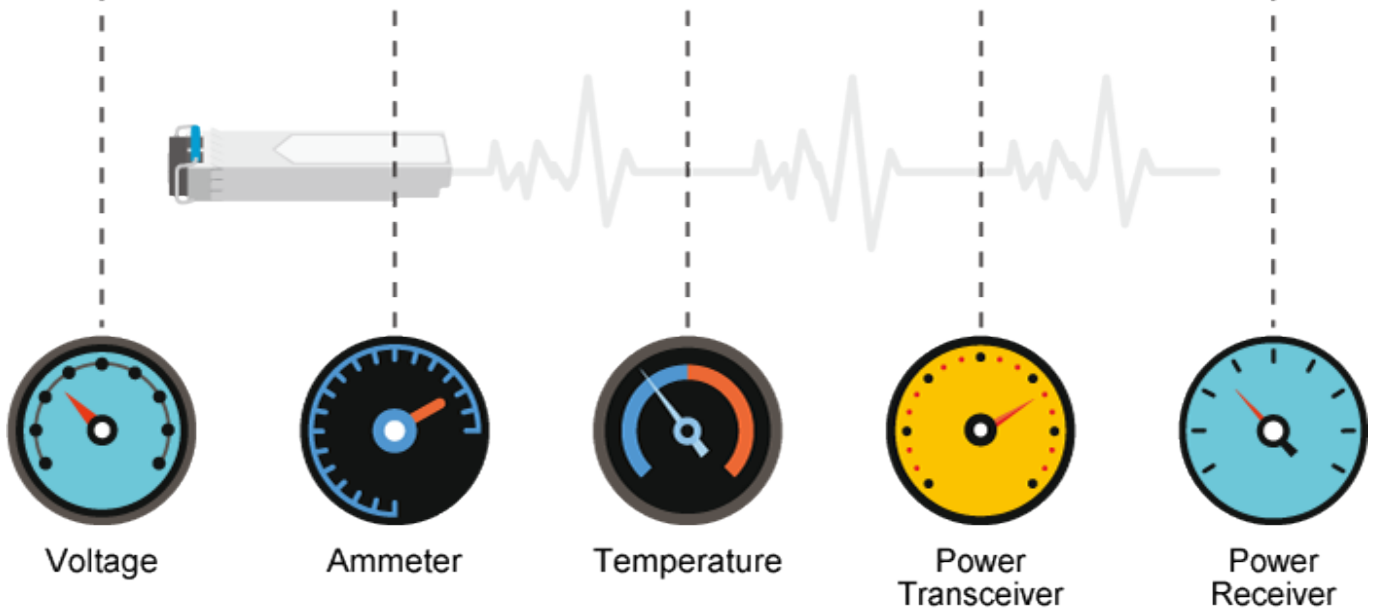

• SFP DDM (Digital Diagnostic Monitor) •