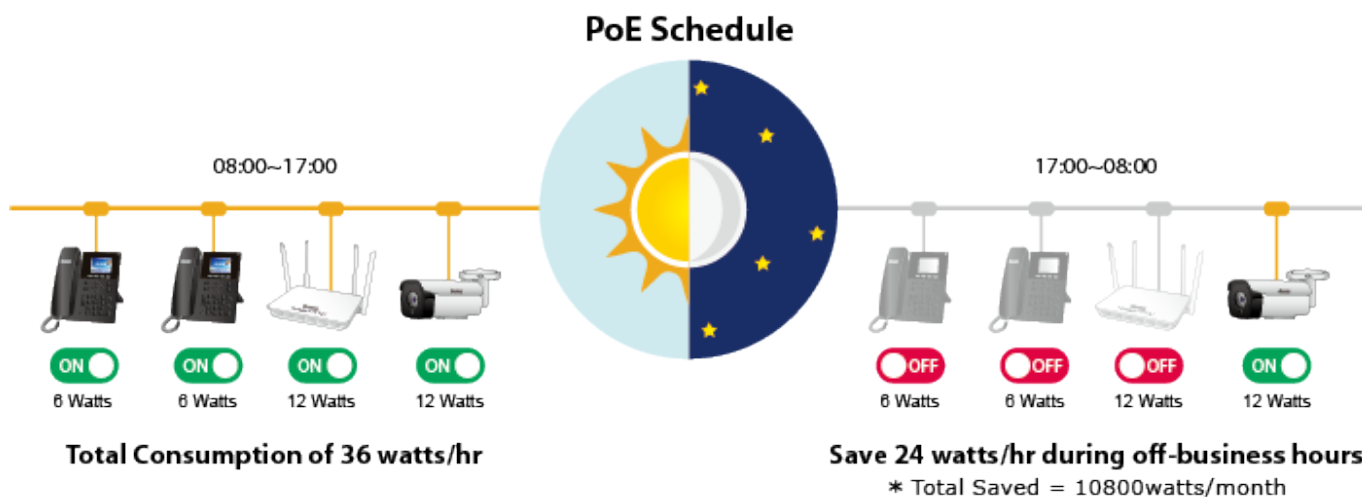

Agregace linek: IEEE 802.3ad LACP, podporuje 64 trunk skupin s 8 porty na skupinu

Multicast: IGMP v1/v2/v3, podpora režimu IGMP querier, MLD v1/v2

Autentizace připojených zařízení: IEEE 802.1x, RADIUS, TACACS+
DHCP Snooping: ano (blokace cizích DHCP serverů)
LLDP: ano (automatická detekce typu připojených zařízení)
Diagnostika kabeláže: ano, SFP-DDM (Digital Diagnostic Monitor)

PoE funkce:

Celkový napájecí výkon: max. 480 W, IEEE 802.3at/af/bt
Počet injektorů: 8x až 90 W, 16x až 32 W
Typ napájení: 8x 802.3bt, End-span, Mid-span, 16x End-span
Pokročilé funkce:

- 12. automatická detekce napájeného zařízení (PD)
- 13. integrovaný scheduler pro plánované vypnutí napájených koncových prvků