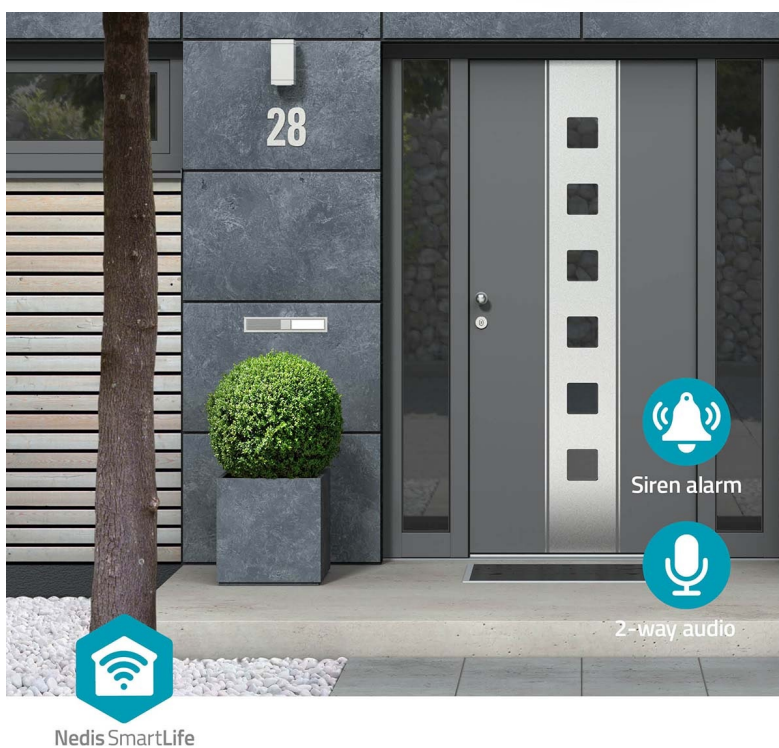

#### **Nedis WIFICOL20BK pro monitoring venkovního prostoru**

**Venkovní IP kamera Nedis WIFICOL20BK s integrovaným LED světlem**, se kterou máte dohled nad vším, co se děje okolo vašeho domu. Sledujte veškeré dění v reálném čase skrze aplikaci a v ostrém **Full HD rozlišení**. Díky **slotu pro microSD kartu** můžete nahrávky ukládat. Kromě fyzického úložiště lze využít **také cloudové řešení**.

Integrovaní **LED světlo o výkonu 1000 lumenů** zajistí kvalitní osvětlení široké oblasti v případě, že detekuje pohyb. Skrze aplikaci rychle a jednoduše nastavíte celou řadu parametrů a plánů, podle kterých IP kamera **Nedis WIFICOL20BK** pracuje. Rozsah detekce tak například můžete upravit tak, aby nedocházelo k nechtěným poplachům. Součástí **kamery Nedis WIFICOL20BK** je rovněž **mikrofon** a **reproduktor** pro obousměrnou komunikaci. Pohodlně tak plní funkci **interkomu**.

## Nedis WIFICOL20BK

IP kamera **s mikrofonom a reproduktorem** je navržena pro sledování prostor ve vysokém rozlišení obrazu **Full HD 1080p při 20 fps**. Kameru snadno namontujete na stěnu vašeho domu, odkud bude svým snímačem **1/2,9" CMOS** pořizovat záznamy v **zorném úhlu 120°**. V případě potřeby nočního vidění jsou k dispozici **IR LED diody** s účinností **až 10 m**. Všechny záznamy lze automaticky odesílat na cloudové úložiště (na základě předplatného), nebo na kartu **microSD** do kapacity až 128 GB. Podpora **obousměrné komunikace** vám umožňuje dokonce vést rozhovor s někým, kdo je před kamerou. Integrovaný senzor umožňuje **detekci zvuku a pohybu**, programovatelnou na základě doby a oblasti. Vodotěsné kovové pouzdro s krytím **IP65** umožňuje vnitřní i venkovní použití. Kamera je dodávána s předinstalovaným napájecím kabelem, díky tomu ji stačí namontovat na zeď a zapojit. Navíc disponuje funkcí automatizace domácnosti díky podpoře **Google Assistant a Amazon Alexa**.