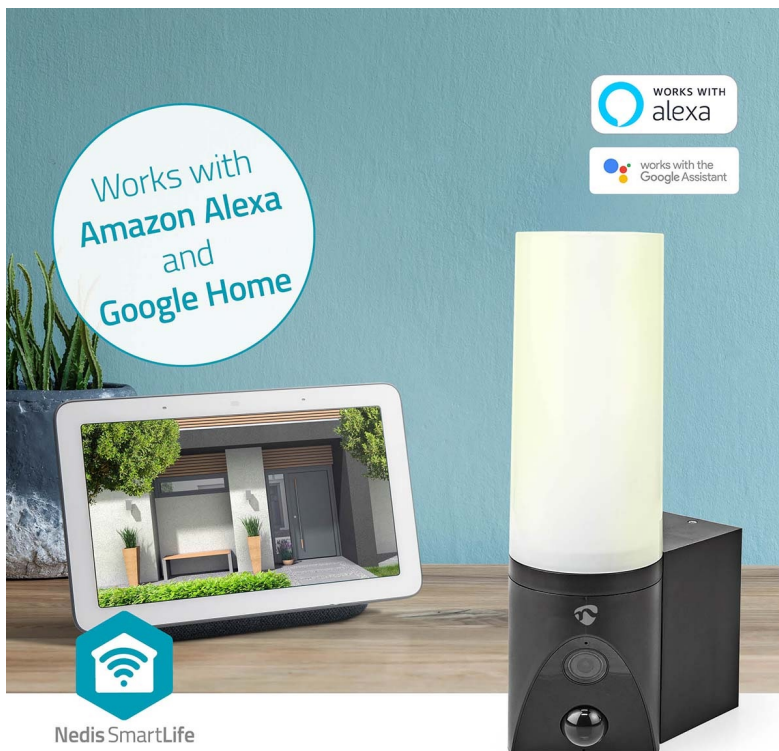

#### **Nedis WIFICOL20BK pro monitoring venkovního prostoru**

**Venkovní IP kamera Nedis WIFICOL20BK s integrovaným LED světlem**, se kterou máte dohled nad vším, co se děje okolo vašeho domu. Sledujte veškeré dění v reálném čase skrze aplikaci a v ostrém **Full HD rozlišení**. Díky **slotu pro microSD kartu** můžete nahrávky ukládat. Kromě fyzického úložiště lze využít **také cloudové řešení**.

Integrovaní **LED světlo o výkonu 1000 lumenů** zajistí kvalitní osvětlení široké oblasti v případě, že detekuje pohyb. Skrze aplikaci rychle a jednoduše nastavíte celou řadu parametrů a plánů, podle kterých IP kamera **Nedis WIFICOL20BK** pracuje. Rozsah detekce tak například můžete upravit tak, aby nedocházelo k nechtěným poplachům. Součástí **kamery Nedis WIFICOL20BK** je rovněž **mikrofon** a **reproduktor** pro obousměrnou komunikaci. Pohodlně tak plní funkci **interkomu**.

## Nedis WIFICOL20BK

IP kamera **s mikrofonom a reproduktorem** je navržena pro sledování prostor ve vysokém rozlišení obrazu **Full HD 1080p při 20 fps**. Kameru snadno namontujete na stěnu vašeho domu, odkud bude svým snímačem **1/2,9" CMOS** pořizovat záznamy v **zorném úhlu 120°**. V případě potřeby nočního vidění jsou k dispozici **IR LED diody** s účinností **až 10 m**. Všechny záznamy lze automaticky odesílat na cloudové úložiště (na základě předplatného), nebo na kartu **microSD** do kapacity až 128 GB. Podpora **obousměrné komunikace** vám umožňuje dokonce vést rozhovor s někým, kdo je před kamerou. Integrovaný senzor umožňuje **detekci zvuku a pohybu**, programovatelnou na základě doby a oblasti. Vodotěsné kovové pouzdro s krytím **IP65** umožňuje vnitřní i venkovní použití. Kamera je dodávána s předinstalovaným napájecím kabelem, díky tomu ji stačí namontovat na zeď a zapojit. Navíc disponuje funkcí automatizace domácnosti díky podpoře **Google Assistant a Amazon Alexa**.