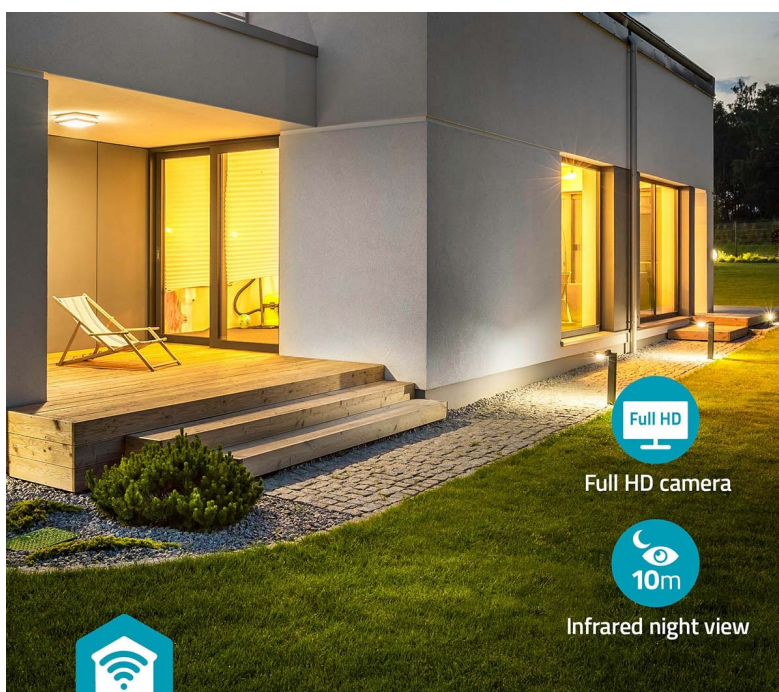

Full HD camera

Infrared night view

Nedis SmartLife

Nedis WIFICOL20BK

IP kamera **s mikrofonom a reproduktorem** je navržena pro sledování prostor ve vysokém rozlišení obrazu **Full HD 1080p při 20 fps**. Kameru snadno namontujete na stěnu vašeho domu, odkud bude svým snímačem **1/2,9" CMOS** pořizovat záznamy v **zorném úhlu 120°**. V případě potřeby nočního vidění jsou k dispozici **IR LED diody** s účinností **až 10 m**. Všechny záznamy lze automaticky odesílat na cloudové úložiště (na základě předplatného), nebo na kartu **microSD** do kapacity až 128 GB. Podpora **obousměrné komunikace** vám umožňuje dokonce vést rozhovor s někým, kdo je před kamerou. Integrovaný senzor umožňuje **detekci zvuku a pohybu**, programovatelnou na základě doby a oblasti. Vodotěsné kovové pouzdro s krytím **IP65** umožňuje vnitřní i venkovní použití. Kamera je dodávána s předinstalovaným napájecím kabelem, díky tomu ji stačí namontovat na zeď a zapojit. Navíc disponuje funkcí automatizace domácnosti díky podpoře **Google Assistant a Amazon Alexa**.