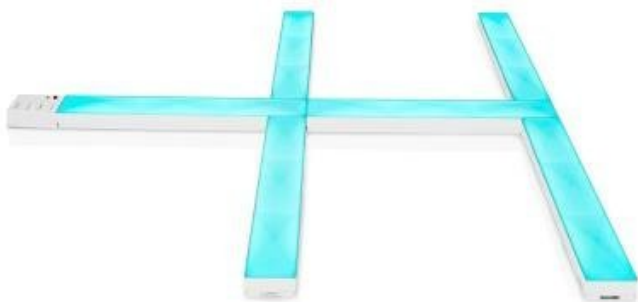

NEDIS WIFILW06RGB

| | |
|--------------|----------------------------|
| Cena celkem: | 2 072 Kč |
| | (bez DPH: 1 713 Kč) |
| Běžná cena: | 2 280 Kč |
| Ušetříte: | 207 Kč |
| Kód zboží: | OSVNED1087 |
| Part No.: | WIFILW06RGB |
| Záruka: | 24 měs. |
| Stav: | Nové zboží |

Popis

Nedis WIFILW06RGB

S tímto nástěnným LED svítidlem můžete vytvářet vlastní návrhy bez jakýchkoli omezení. **Modulární** možnosti a snadná instalace z něj dělají perfektní dekoraci například pro hraní her nebo dokonce pro osvětlení obývacího pokoje. Díky **44 různým scénickým režimům a režimu synchronizace hudby** můžete vytvořit atmosféru, která bude vyhovovat vašim potřebám a náladě. Možnost **přizpůsobit si vlastní scény pro jednotlivé lišty** přispívá k jedinečnému zážitku. 16 milionů barev a postupné proudění světla díky technologii **RGBIC** ještě více umocňuje možnosti využití tohoto produktu. Světlo lze pomocí technologie Wi-Fi propojit s aplikací **Nedis SmartLife** v chytrém telefonu a vy tak můžete dálkově ovládat jas dle svých potřeb. Dále je k dispozici možnost spárování s ostatními chytrými produkty, automatické zapínání a vypínání nebo **podpora hlasových asistentů** Amazon Alexa a Google Home.

ZÁKLADNÍ SPECIFIKACE

Počet LED na metr: 18

Příkon: max. 10 W

Světelný tok: 140 lm

Barevná teplota: 100000 K + RGBIC

Index podání barev: 80

Stmívání: ano

Materiál: ABS, polykarbonát

Vstupní napětí: AC 100-240 V

Rozměry: 385 × 144 × 57 mm

Barva: bílá

Stupeň krytí: IP20

Obsah balení:

6× LED lišta

9× spojka

12× 3M páska
dálkové ovládání
ovládací modul
napájecí adaptér