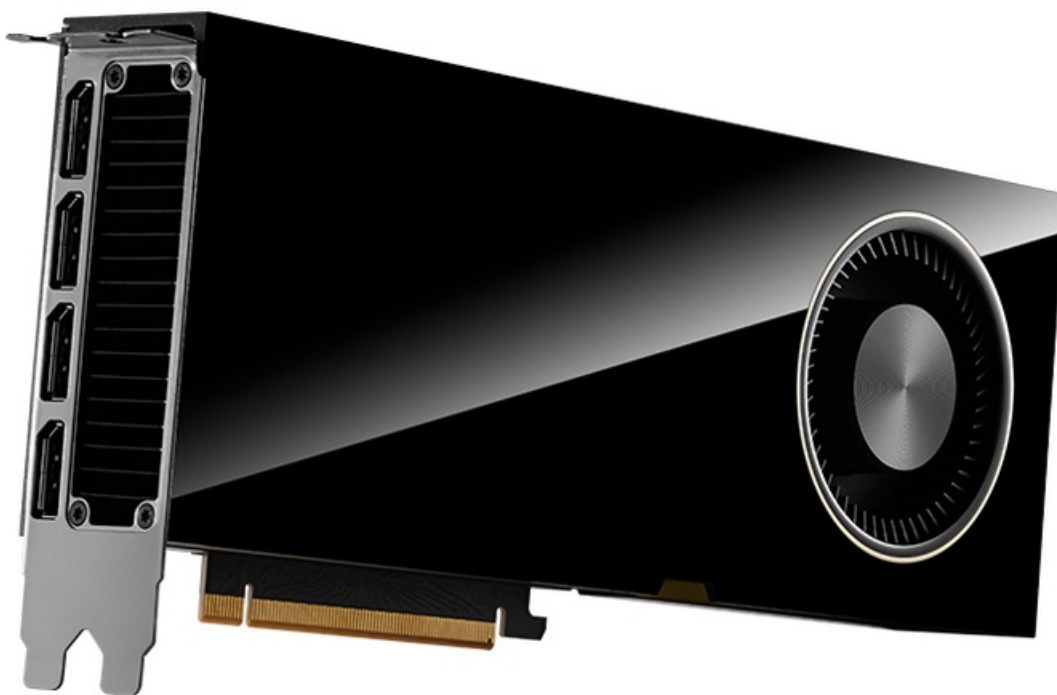

PNY QUADRO RTX 6000 ADA GENERATION 48GB

Cena celkem:	203 375 Kč (bez DPH: 168 079 Kč)
Běžná cena:	223 713 Kč
Ušetříte:	20 338 Kč
Kód zboží:	VGPNY2145
Part No.:	VCNRTX6000ADA-PB
Záruka:	36 měs.
Stav:	Nové zboží

Popis

PNY Quadro RTX 6000 Ada Generation - objevte nové možnosti profesionálního výkonu

PNY Quadro RTX 6000 Ada Generation představuje výkonnou grafickou kartou, která je určena do profesionálních pracovních stanic. Nabízí extrémní performanci, pokročilé technologie a jádra RT, Tensor jádra a CUDA pro mimořádně realistické vykreslování obsahu, AI a ultrarychlé pracovní postupy. Model disponuje enormní **kapacitou paměti 8 GB GDDR6 ECC**, umožní vám chod graficky náročného softwaru a dosažení perfektních výsledků na profesionálním pracovním poli. Grafická karta **PNY Quadro RTX 6000** běží na **architektuře NVIDIA Ada Lovelace** a svým výkonem je určena pro všechny **návrháře, designéry, inženýry** a všechny, kteří se věnují pokročilé grafice.

PNY Quadro RTX 6000 Ada Generation 48 GB

ZÁKLADNÍ SPECIFIKACE

Grafický čip: NVIDIA Quadro RTX 6000

Velikost paměti: 48 GB GDDR6 ECC

Typ sběrnice: PCI Express 4.0 x16

Porty: 4x DisplayPort

Rozměry: 266,7 × 111,76 mm