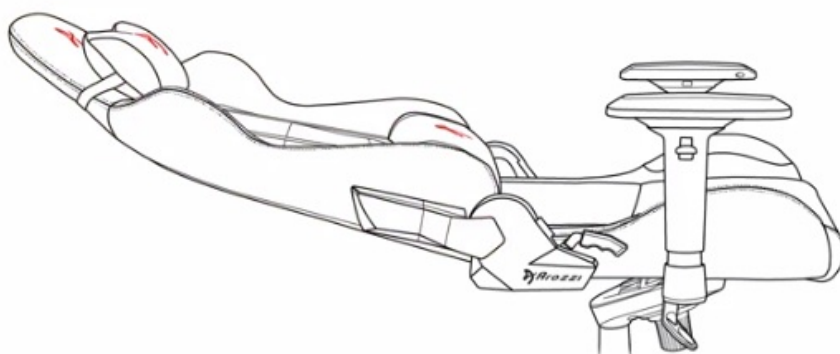

Arozzi VERNAZZA Soft PU - pohodlné sezení, které se neodmítá

Herní židle Arozzi VERNAZZA Soft PU, která si vás získá svou univerzálností a pokročilou ergonomií. Židle z modelové řady Soft PU jsou **potáženy kvalitní syntetickou kůží**, která se díky **hladkému povrchu snadno čistí** a nevyžaduje zvýšenou údržbu. Skvrny nebo rozlitou kapalinu rychle a jednoduše setřete. Další předností tohoto materiálu je **zvýšená odolnost**. Židle **Arozzi VERNAZZA Soft PU** s přehledem odolává zubu času a je ideální jak do domácího, tak komerčního prostředí. O vaše pohodlí se postará **prostorný sedák**, který je vhodný pro rozmanité typy a velikosti těla. Ve spojení s ergonomií vytváří **ideální prostředí pro náročnou práci i dlouhé hodiny hraní**.

Funkční ergonomie pro každého

Židle Arozzi VERNAZZA Soft PU disponuje **nastavitelnou výškou sedadla**, takže se při hraní nebo práci na PC nemusíte vznášet. **Nastavitelná opěrka zad** se přizpůsobí pracovní zátěži i odpočinku po obědě nebo likvidaci finálního bossa. Záda vám kryje **dvojice opěrných polštářků** v kritických oblastech hlavy a beder. Další ergonomické prvky představují **nastavitelné loketní opěrky**. Samozřejmostí je **robustní konstrukce**. Kovový rám zajišťuje extrémní pevnost a odolnost s **nosností až 145 kg**. **Naklápěcí mechanismus** s funkcí uzamykání vám umožní řádně se uvelebit v preferovaném úhlu a užít si naplno multimediální zážitky. Nechybí ani možnost **houpání**.

ZÁKLADNÍ SPECIFIKACE

Nastavitelná výška sedadla: 47-57 cm

Výška židle: 133-143 cm

Šířka sedáku: 32 cm

Hloubka sedáku: 50 cm

Výška opěradla: 86 cm

Nosnost: 145 kg

Hmotnost: 26 kg

Barva: černá-červená

Rozměry: