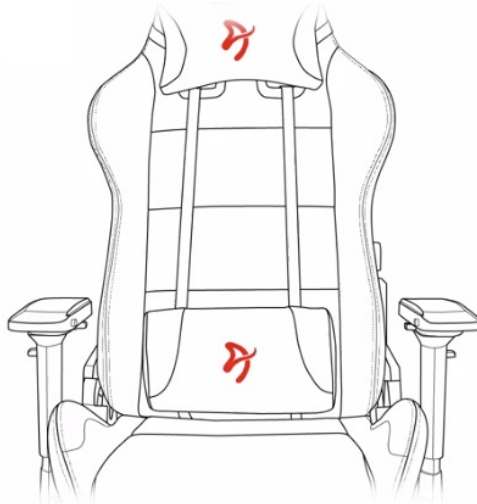

Arozzi VERNAZZA Soft PU - pohodlné sezení, které se neodmítá

Herní židle Arozzi VERNAZZA Soft PU, která si vás získá svou univerzálností a pokročilou ergonomií. Židle z modelové řady Soft PU jsou **potáženy kvalitní syntetickou kůží**, která se díky **hladkému povrchu snadno čistí** a nevyžaduje zvýšenou údržbu. Skvrny nebo rozlitou kapalinu rychle a jednoduše setřete. Další předností tohoto materiálu je **zvýšená odolnost**. Židle **Arozzi VERNAZZA Soft PU** s přehledem odolává zubu času a je ideální jak do domácího, tak komerčního prostředí. O vaše pohodlí se postará **prostorný sedák**, který je vhodný pro rozmanité typy a velikosti těla. Ve spojení s ergonomií vytváří **ideální prostředí pro náročnou práci i dlouhé hodiny hraní**.

Funkční ergonomie pro každého

Židle Arozzi VERNAZZA Soft PU disponuje **nastavitelnou výškou sedadla**, takže se při hraní nebo práci na PC nemusíte vznášet. **Nastavitelná opěrka zad** se přizpůsobí pracovní zátěži i odpočinku po obědě nebo likvidaci finálního bossa. Záda vám kryje **dvojice opěrných polštářků** v kritických oblastech hlavy a beder. Další ergonomické prvky představují **nastavitelné loketní opěrky**. Samozřejmostí je **robustní konstrukce**. Kovový rám zajišťuje extrémní pevnost a odolnost s **nosností až 145 kg**. **Naklápěcí mechanismus** s funkcí uzamykání vám umožní řádně se uvelebit v preferovaném úhlu a užít si naplno multimediální zážitky. Nechybí ani možnost **houpání**.

ZÁKLADNÍ SPECIFIKACE

Nastavitelná výška sedadla: 47-57 cm

Výška židle: 133-143 cm

Šířka sedáku: 32 cm

Hloubka sedáku: 50 cm

Výška opěradla: 86 cm

Nosnost: 145 kg

Hmotnost: 26 kg