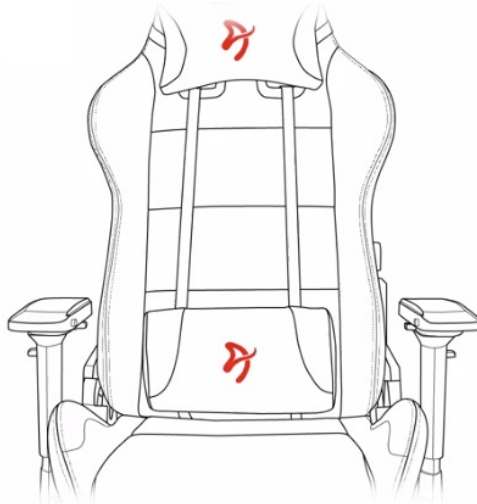

#### Arozzi VERNAZZA Soft PU - pohodlné sezení, které se neodmítá

**Herní židle Arozzi VERNAZZA Soft PU**, která si vás získá svou univerzálností a pokročilou ergonomií. Židle z modelové řady Soft PU jsou **potáženy kvalitní syntetickou kůží**, která se díky **hladkému povrchu snadno čistí** a nevyžaduje zvýšenou údržbu. Skvrny nebo rozlitou kapalinu rychle a jednoduše setřete. Další předností tohoto materiálu je **zvýšená odolnost**. Židle **Arozzi VERNAZZA Soft PU** s přehledem odolává zubu času a je ideální jak do domácího, tak komerčního prostředí. O vaše pohodlí se postará **prostorný sedák**, který je vhodný pro rozmanité typy a velikosti těla. Ve spojení s ergonomií vytváří **ideální prostředí pro náročnou práci i dlouhé hodiny hraní**.

### Funkční ergonomie pro každého

Židle Arozzi VERNAZZA Soft PU disponuje **nastavitelnou výškou sedadla**, takže se při hraní nebo práci na PC nemusíte vznášet. **Nastavitelná opěrka zad** se přizpůsobí pracovní zátěži i odpočinku po obědě nebo likvidaci finálního bossa. Záda vám kryje **dvojice opěrných polštářků** v kritických oblastech hlavy a beder. Další ergonomické prvky představují **nastavitelné loketní opěrky**. Samozřejmostí je **robustní konstrukce**. Kovový rám zajišťuje extrémní pevnost a odolnost s **nosností až 145 kg**. **Naklápěcí mechanismus** s funkcí uzamykání vám umožní řádně se uvelebit v preferovaném úhlu a užít si naplno multimediální zážitky. Nechybí ani možnost **houpání**.