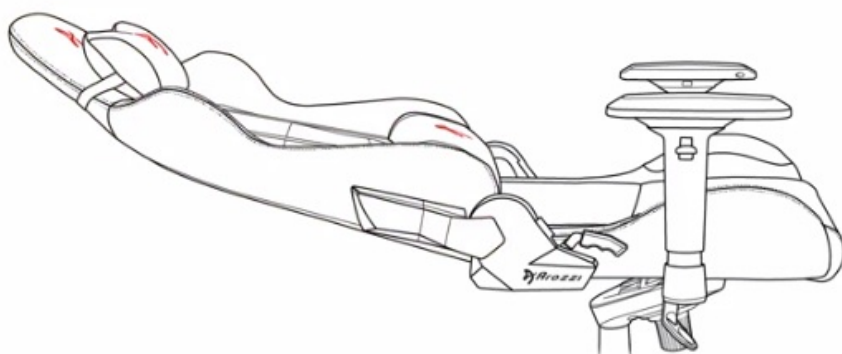

### Funkční ergonomie pro každého

Židle Arozzi VERNAZZA Soft PU disponuje **nastavitelnou výškou sedadla**, takže se při hraní nebo práci na PC nemusíte vznášet. **Nastavitelná opěrka zad** se přizpůsobí pracovní zátěži i odpočinku po obědě nebo likvidaci finálního bossa. Záda vám kryje **dvojice opěrných polštářků** v kritických oblastech hlavy a beder. Další ergonomické prvky představují **nastavitelné loketní opěrky**. Samozřejmostí je **robustní konstrukce**. Kovový rám zajišťuje extrémní pevnost a odolnost s **nosností až 145 kg**. **Naklápěcí mechanismus** s funkcí uzamykání vám umožní řádně se uvelebit v preferovaném úhlu a užít si naplno multimediální zážitky. Nechybí ani možnost **houpání**.

### ZÁKLADNÍ SPECIFIKACE

**Nastavitelná výška sedadla:** 47-57 cm

**Výška židle:** 133-143 cm

**Šířka sedáku:** 32 cm

**Hloubka sedáku:** 50 cm

**Výška opěradla:** 86 cm

**Nosnost:** 145 kg

**Hmotnost:** 26 kg