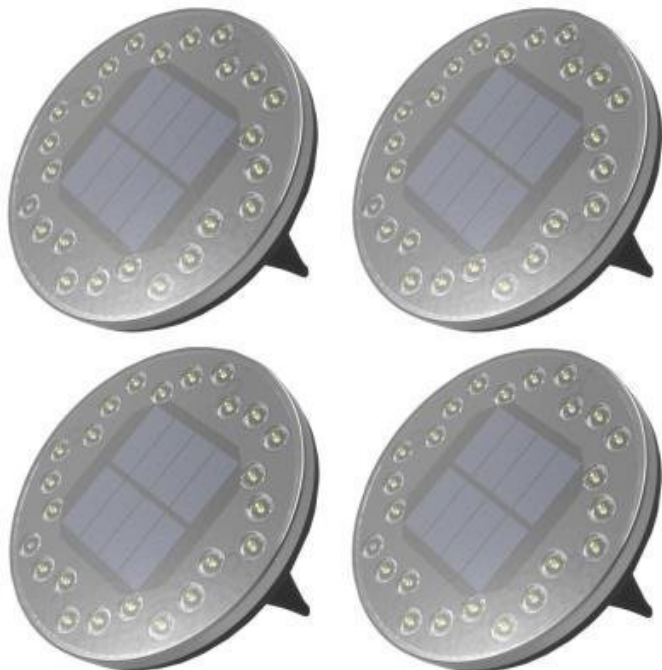

IMMAX CUTE

Cena celkem:

599 Kč

(bez DPH: 495 Kč)

Běžná cena:

659 Kč

Ušetříte:

60 Kč

Kód zboží:

OSVIMM1297

Part No.:

08496L

Záruka:

24 měsíců/6 měs. akku

Stav:

Nové zboží

Popis

IMMAX CUTE

Set solárních světel je dokonalým řešením pro osvětlení vaší terasy, venkovního schodiště, bazénu či chodníku. Světlo se přes den nabíjí sluneční energií a díky světelnému senzoru se po setmění automaticky rozsvítí. Napájeno je **AA** baterií s kapacitou **600 mAh**. Balení obsahuje čtyři kusy světel.

ZÁKLADNÍ SPECIFIKACE

Příkon: 0,45 W

Počet SMD čipů: 24

Napájení: solární + AA baterie (600 mAh, 1,2 V)

Senzor pohybu: ne

Světelný senzor: ano

Stupeň krytí: IP68

Barva světla: 3000 K

Materiál těla lampy: plast

Světelný tok: 10 lm

Provozní teplota: -25 až +50 °C

Rozměry: 110 × 110 × 22 mm

Hmotnost: 116 g