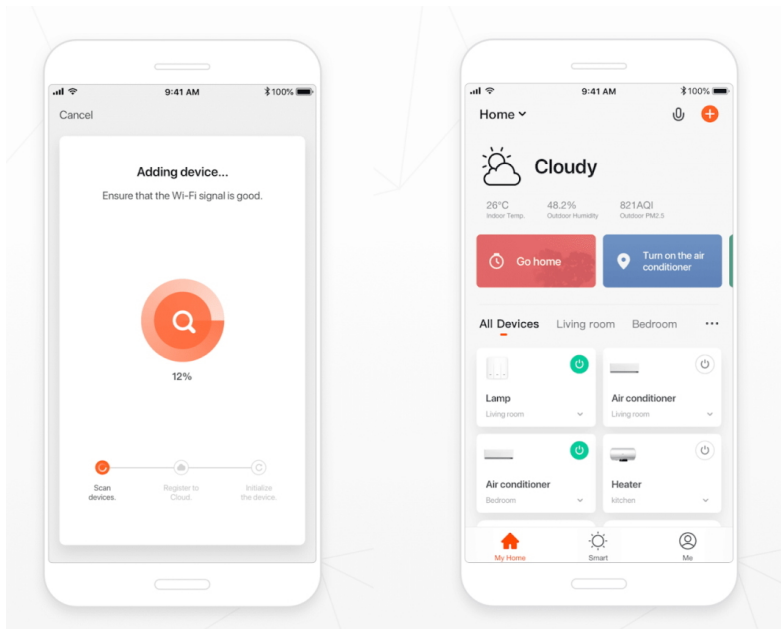

PP Computers, spol. s r.o.
(ppcomputers8440.komponenty-pc.cz)

eshop@ppcomp.cz

608 772 667

22.07.24 13:17:27

IMMAX NEO PINNA

Cena celkem:	4 134 Kč
	(bez DPH: 3 416 Kč)
Běžná cena:	4 547 Kč
Ušetříte:	413 Kč
Kód zboží:	OSVIMM1292
Part No.:	07229L
Záruka:	36 měs.
Stav:	Nové zboží

Popis

IMMAX NEO PINNA

Designové LED nástěnné svítidlo stylově dotvoří atmosféru každého prostoru vaší chytré domácnosti. Díky spodnímu osvětlení je vhodné hlavně na nasvícení zrcadel a obrazů. Svítidlo lze propojit s chytrou bránou **IMMAX NEO** a ovládat tak celou síť domácích světelných zdrojů skrze dálkový ovladač či aplikaci v mobilním telefonu. Komunikuje na bezdrátovém protokolu **Zigbee 3.0**, je plně kompatibilní se systémem Philips HUE a **podporuje hlasové asistenty** Amazon Alexa, Google Assistant a Apple Siri. Dálkový ovladač **Zigbee 3.0** je součástí balení.

Materiál: kov + plast

Vstupní napětí: AC 100–240 V, 50/60 Hz

Rozměry: 800 × 180 × 35 mm

Barva: černá

Energetická třída (EEI): G

TuyaSmart:

[Aplikace pro Android](#)

[Aplikace pro iOS](#)