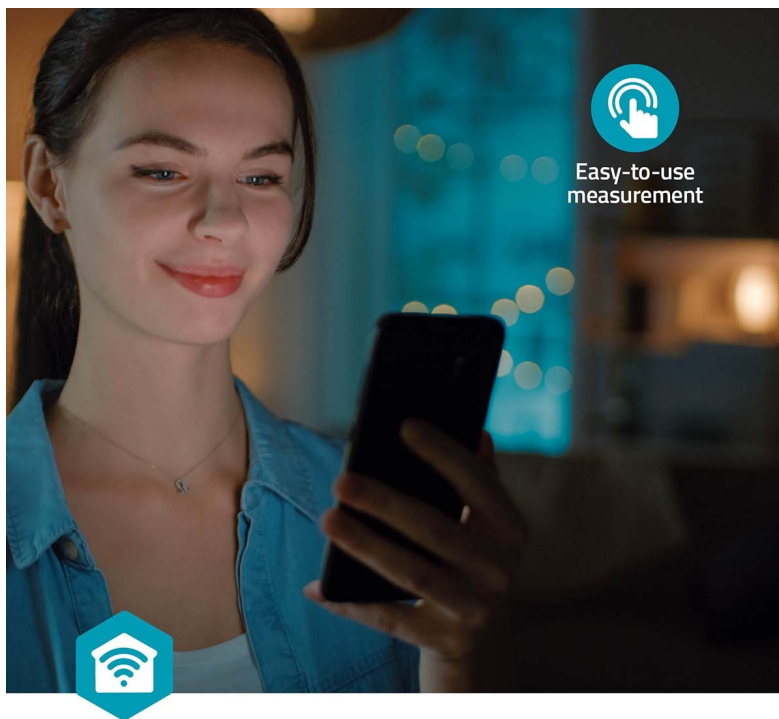

Popis

Nedis BTHBP10WT - monitoring krevního tlaku chytře a přehledně

Chytrý tlakoměr Nedis BTHBP10WT pro měření krevního tlaku. Díky **inteligentní technologii nafukování a integrovanému snímači pohybu** poskytuje přesné a relevantní výsledky při pravidelném měření. Pomocí **Bluetooth** můžete data odeslat přímo do **mobilní aplikace Nedis SmartLife**. Součástí tlakoměru je **manžeta** na paži s nastavitelnou velikostí od 22 do 42 cm.

Nedis SmartLife

Nedis SmartLife

Nedis BTHBP10WT

Mějte svůj krevní tlak a srdeční frekvenci pod kontrolou díky pažnímu měřiči krevního tlaku. Monitor je dodáván s inteligentní manžetou na paži s nastavitelnou velikostí od 22 do 42 cm, která indikuje správné umístění manžety a nehybnost paže. K dispozici je **4,3" displej**, na kterém lze sledovat naměřené hodnoty, včetně standardu Světové zdravotnické organizace (WHO) pomocí 4barevného indikátoru. Kromě toho je měřič vybaven také **detekcí nepravidelného srdečního tepu**. Prostřednictvím technologie **Bluetooth** lze výsledky měření odeslat přímo do aplikace Nedis SmartLife a sledovat historii naměřených hodnot a grafy v průběhu času. Může být napájen bateriemi 4× AAA nebo prostřednictvím nabíjecího portu USB-C.