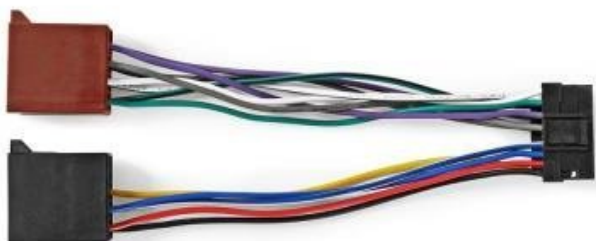

NEDIS REDUKCE 16PIN NA 8+6PIN ISO PRO SONY 15CM

Cena celkem:

139 Kč

(bez DPH: 115 Kč)

Běžná cena:

153 Kč

Ušetříte:

14 Kč

Kód zboží:

KABNED1427

Part No.:

CAGBISOSO16PVA

Záruka:

24 měs.

Stav:

Nové zboží

Popis

Nedis redukce ISO pro Sony 15 cm

Tento kabel je vhodný k instalaci autorádia zn. Sony vybavených 16pin konektorem.

ZÁKLADNÍ SPECIFIKACE

Konektor 1: 8pin + 6pin ISO

Konektor 2: 16pin ISO

Délka kabelu: 15 cm