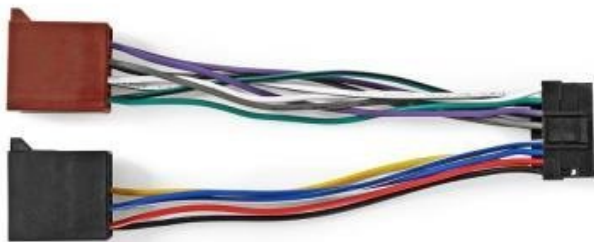

NEDIS REDUKCE 16PIN NA 8+6PIN ISO PRO SONY 15CM

Cena celkem:

139 Kč

(bez DPH: 115 Kč)

Běžná cena:

153 Kč

Ušetříte:

14 Kč

Kód zboží:

KABNED1427

Part No.:

CAGBISOSO16PVA

Záruka:

24 měs.

Stav:

Nové zboží

Popis

Nedis redukce ISO pro Sony 15 cm

Tento kabel je vhodný k instalaci autorádia zn. Sony vybavených 16pin konektorem.

ZÁKLADNÍ SPECIFIKACE

Konektor 1: 8pin + 6pin ISO

Konektor 2: 16pin ISO

Délka kabelu: 15 cm