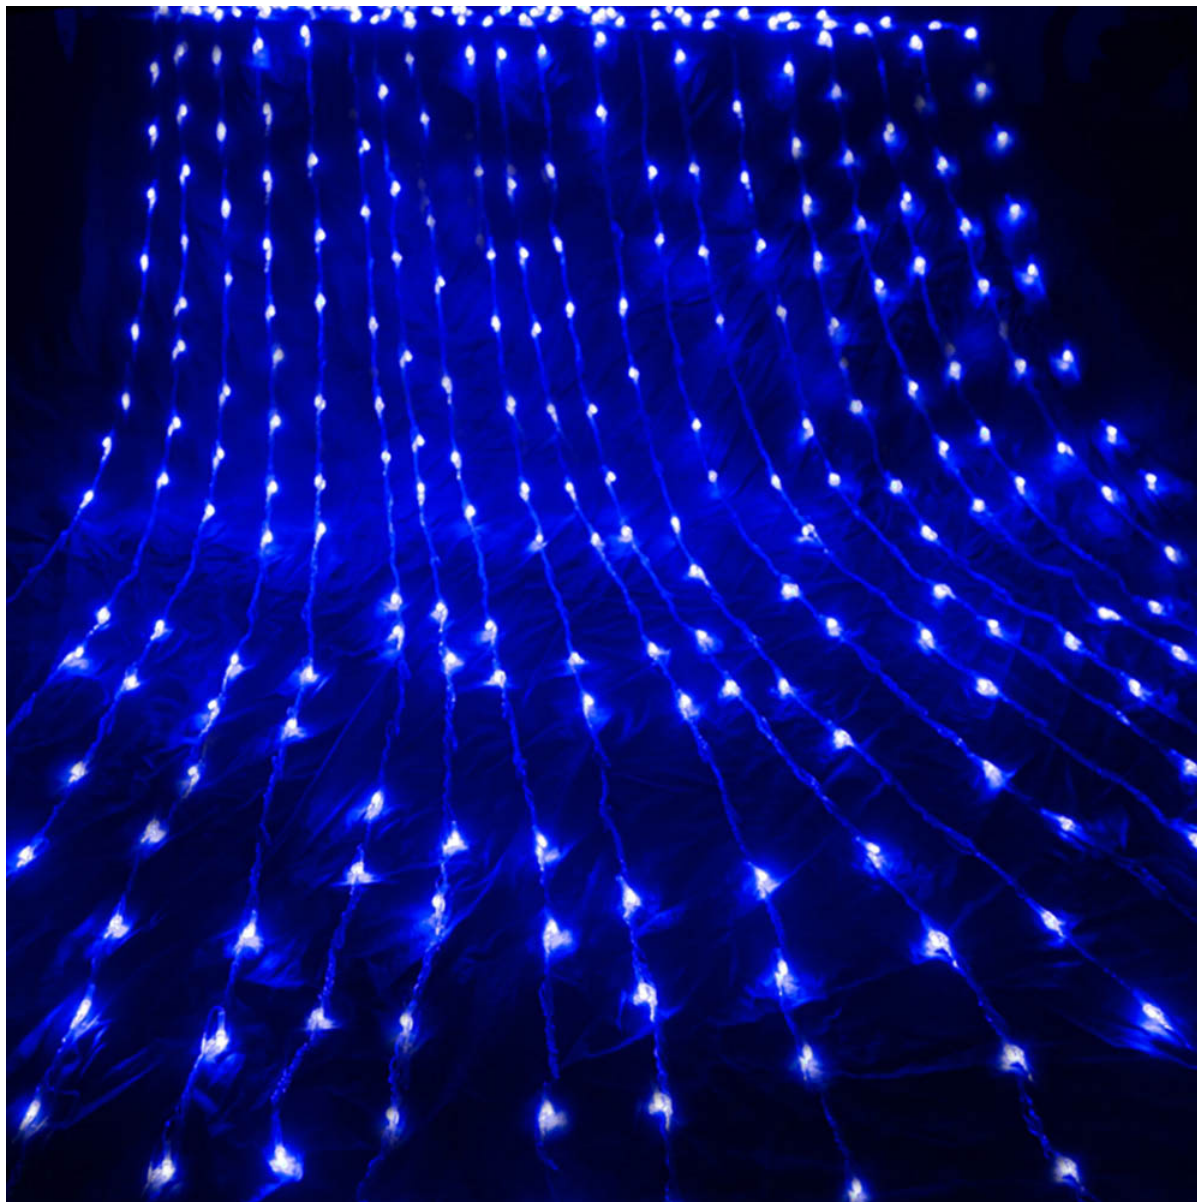

ColorWay CW-GW-300L33VBL

LED závěs ColorWay je 3x 3metrová **girlanda s 300 LED diodami** pro vytvoření sváteční atmosféry. Nenápadný, **průhledný kabel a miniaturní LED diody** poskytují vzdušnost a minimalismus s příjemnou **modrou září**. Girlanda je skvělým doplňkem vašeho domácího interiéru. Vypadá obzvláště vhodně jako dekorace oken a pomáhá dotvářet jedinečnou sváteční atmosféru. Je ideální i pro zdobení letních teras, kaváren, výkladů a venkovních akcí.

ZÁKLADNÍ SPECIFIKACE

Typ: LED girlanda

Počet LED: 300

Rozměry: 3 × 3 m

Příkon: 18 W

Vstupní napětí zdroje: AC 220–240 V

Barva světla: modrá

Rozestup mezi LED: 10 cm