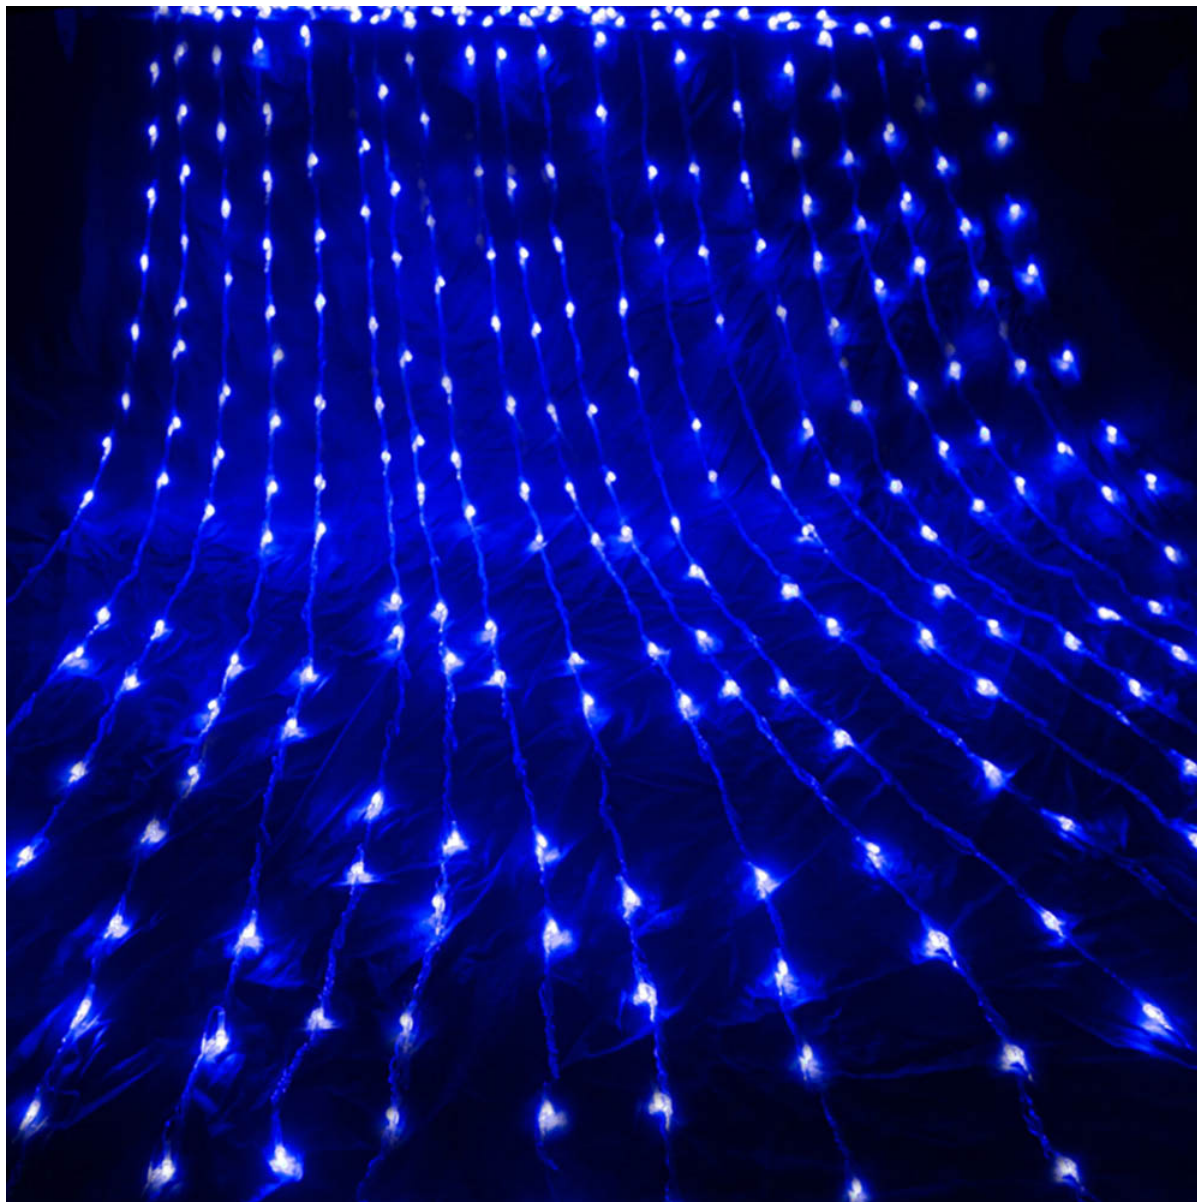

ColorWay CW-GW-300L33VBL

LED závěs ColorWay je 3x 3metrová **girlanda s 300 LED diodami** pro vytvoření sváteční atmosféry. Nenápadný, **průhledný kabel a miniaturní LED diody** poskytují vzdušnost a minimalismus s příjemnou **modrou září**. Girlanda je skvělým doplňkem vašeho domácího interiéru. Vypadá obzvlášť vhodně jako dekorace oken a pomáhá dotvářet jedinečnou sváteční atmosféru. Je ideální i pro zdobení letních teras, kaváren, výkladů a venkovních akcí.

ZÁKLADNÍ SPECIFIKACE

Typ: LED girlanda

Počet LED: 300

Rozměry: 3 × 3 m

Příkon: 18 W

Vstupní napětí zdroje: AC 220–240 V

Barva světla: modrá

Rozestup mezi LED: 10 cm