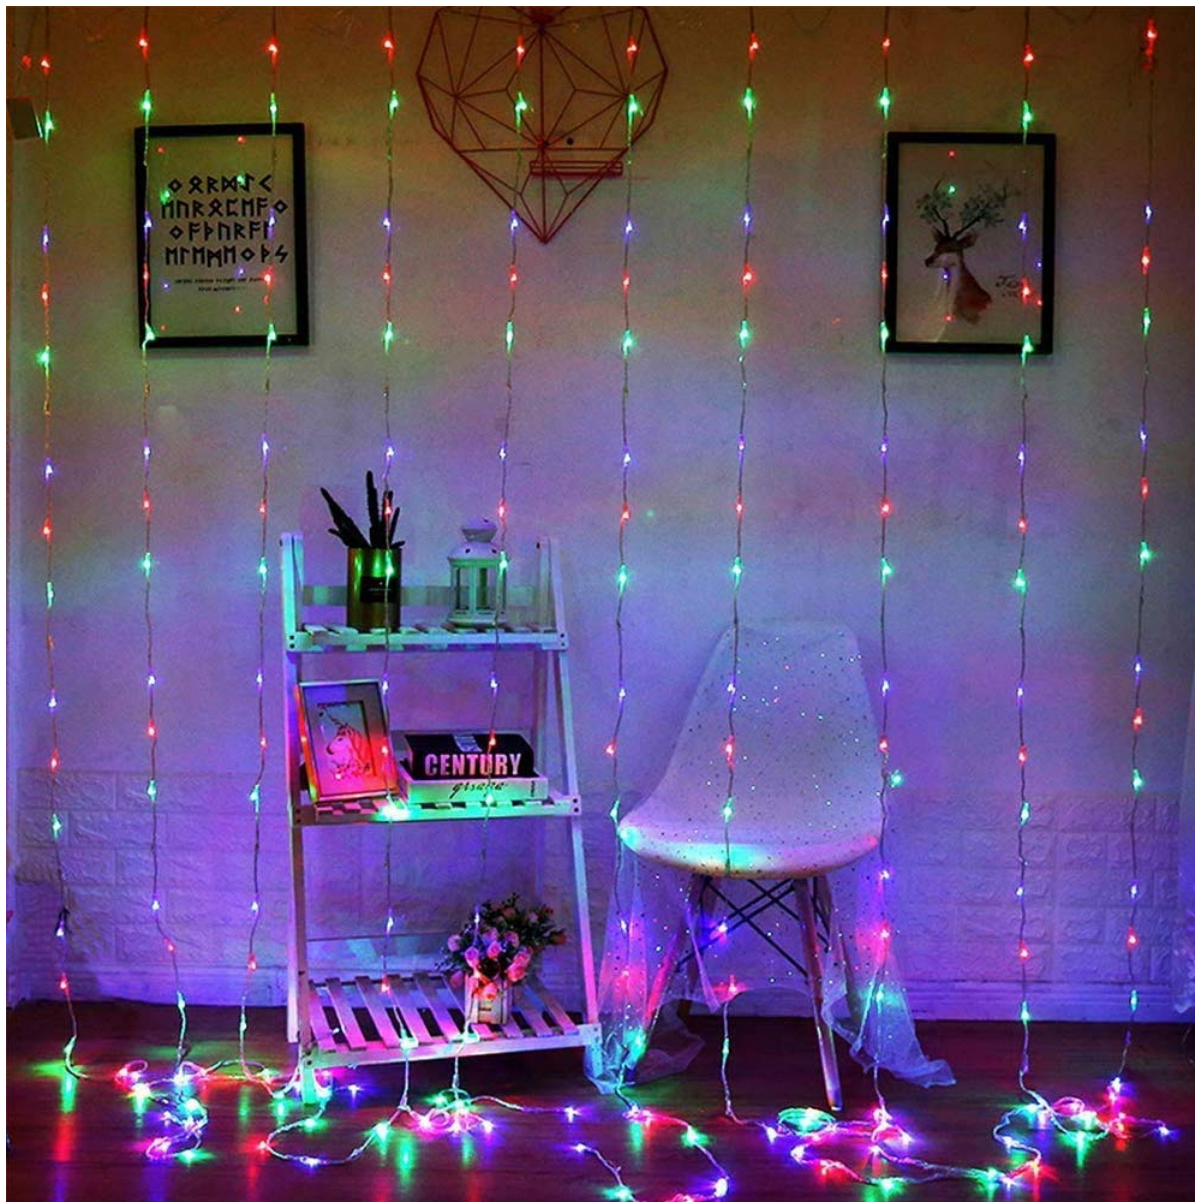

ColorWay CW-GW-300L33VMC

LED závěs ColorWay je 3x 3metrová **girlanda s 300 LED diodami** pro vytvoření sváteční atmosféry. Nenápadný, **průhledný kabel a miniaturní LED diody** poskytují vzdušnost a minimalismus s příjemnou **vícebarevnou září**. Girlanda je skvělým doplňkem vašeho domácího interiéru. Vypadá obzvlášť vhodně jako dekorace oken a pomáhá dotvářet jedinečnou sváteční atmosféru. Je ideální i pro zdobení letních teras, kaváren, výkladů a venkovních akcí.

ZÁKLADNÍ SPECIFIKACE

Typ: LED girlanda

Počet LED: 300

Rozměry: 3 × 3 m

Příkon: 18 W

Vstupní napětí zdroje: AC 220–240 V

Barva světla: vícebarevná

Rozestup mezi LED: 10 cm