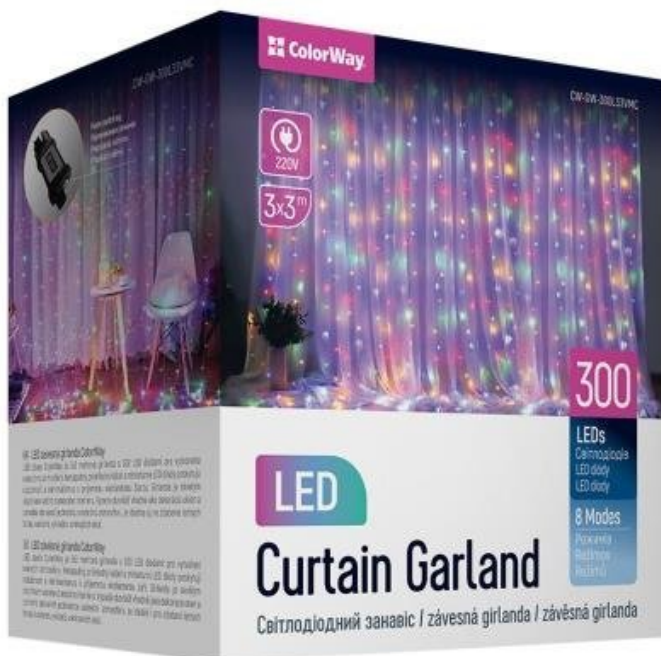

COLORWAY CW-GW-300L33VMC

Cena celkem:	1 143 Kč (bez DPH: 945 Kč)
Běžná cena:	1 258 Kč
Ušetříte:	114 Kč
Kód zboží:	CASCW0216
Part No.:	CW-GW-300L33VMC
Záruka:	24 měs.
Stav:	Nové zboží

Popis

ColorWay CW-GW-300L33VMC

LED závěs ColorWay je 3x 3metrová **girlanda s 300 LED diodami** pro vytvoření sváteční atmosféry. Nenápadný, **průhledný kabel a miniaturní LED diody** poskytují vzdušnost a minimalismus s příjemnou **vícebarevnou zář**. Girlanda je skvělým doplňkem vašeho domácího interiéru. Vypadá obzvláště vhodně jako dekorace oken a pomáhá dotvářet jedinečnou sváteční atmosféru. Je ideální i pro zdobení letních teras, kaváren, výkladů a venkovních akcí.

ZÁKLADNÍ SPECIFIKACE

Typ: LED girlanda

Počet LED: 300

Rozměry: 3 × 3 m

Příkon: 18 W

Vstupní napětí zdroje: AC 220–240 V

Barva světla: vícebarevná

Rozestup mezi LED: 10 cm