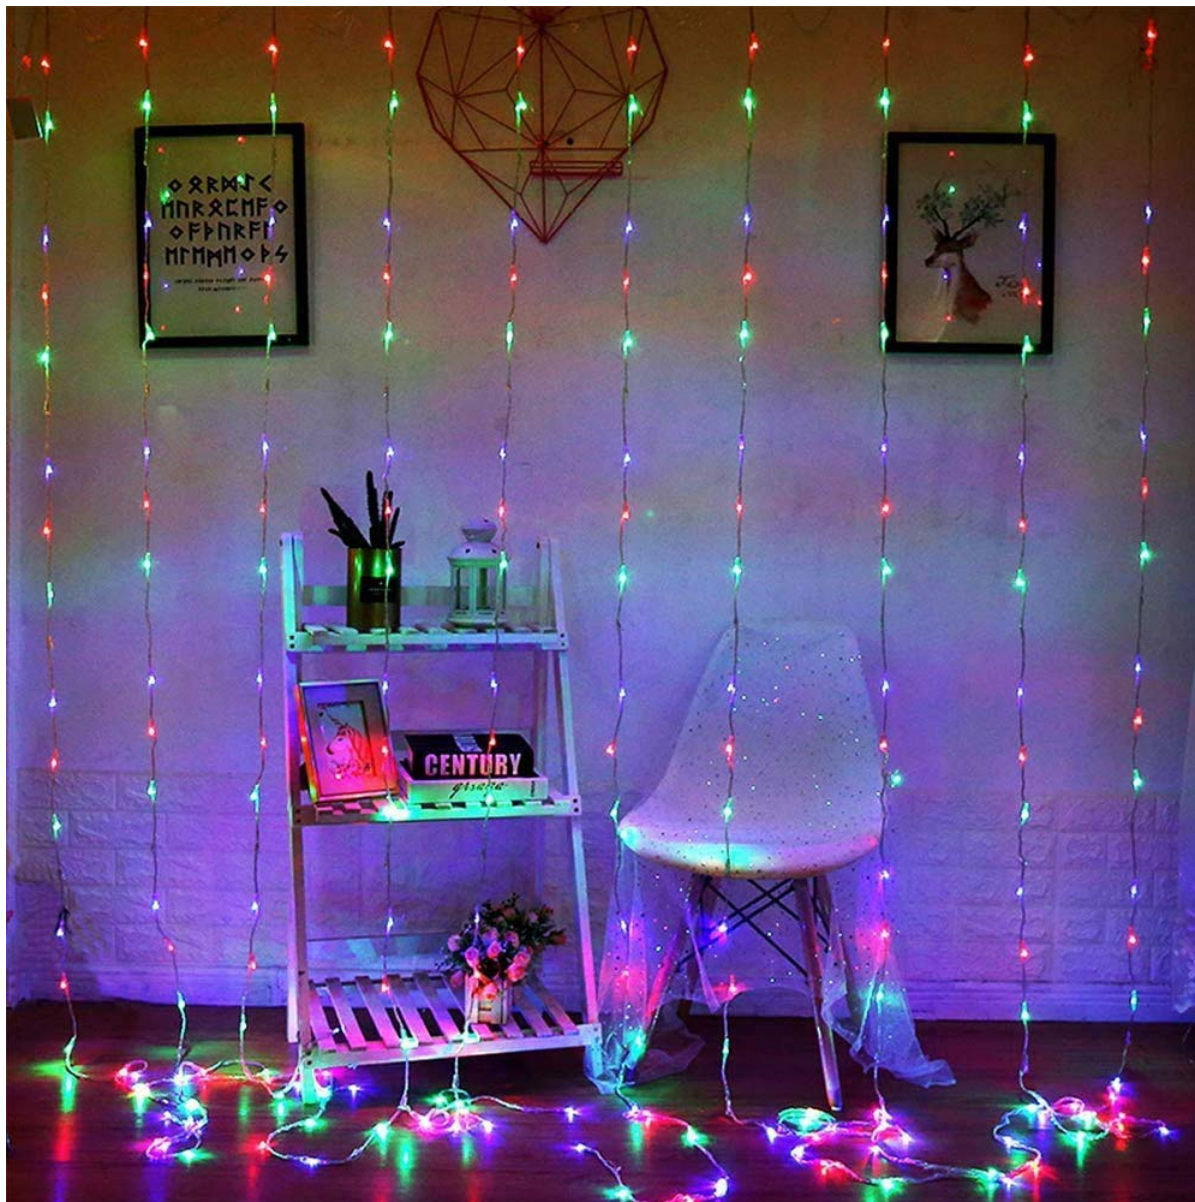

COLORWAY CW-GW-300L33VMC

Cena celkem:	1 143 Kč (bez DPH: 945 Kč)
Běžná cena:	1 258 Kč
Ušetříte:	114 Kč
Kód zboží:	CASCW0216
Part No.:	CW-GW-300L33VMC
Záruka:	24 měs.
Stav:	Nové zboží

Popis

ColorWay CW-GW-300L33VMC

LED závěs ColorWay je 3x 3metrová **girlanda s 300 LED diodami** pro vytvoření sváteční atmosféry. Nenápadný, **průhledný kabel a miniaturní LED diody** poskytují vzdušnost a minimalismus s příjemnou **vícebarevnou zář**. Girlanda je skvělým doplňkem vašeho domácího interiéru. Vypadá obzvláště vhodně jako dekorace oken a pomáhá dotvářet jedinečnou sváteční atmosféru. Je ideální i pro zdobení letních teras, kaváren, výkladů a venkovních akcí.

ZÁKLADNÍ SPECIFIKACE

Typ: LED girlanda

Počet LED: 300

Rozměry: 3 × 3 m

Příkon: 18 W

Vstupní napětí zdroje: AC 220–240 V

Barva světla: vícebarevná

Rozestup mezi LED: 10 cm