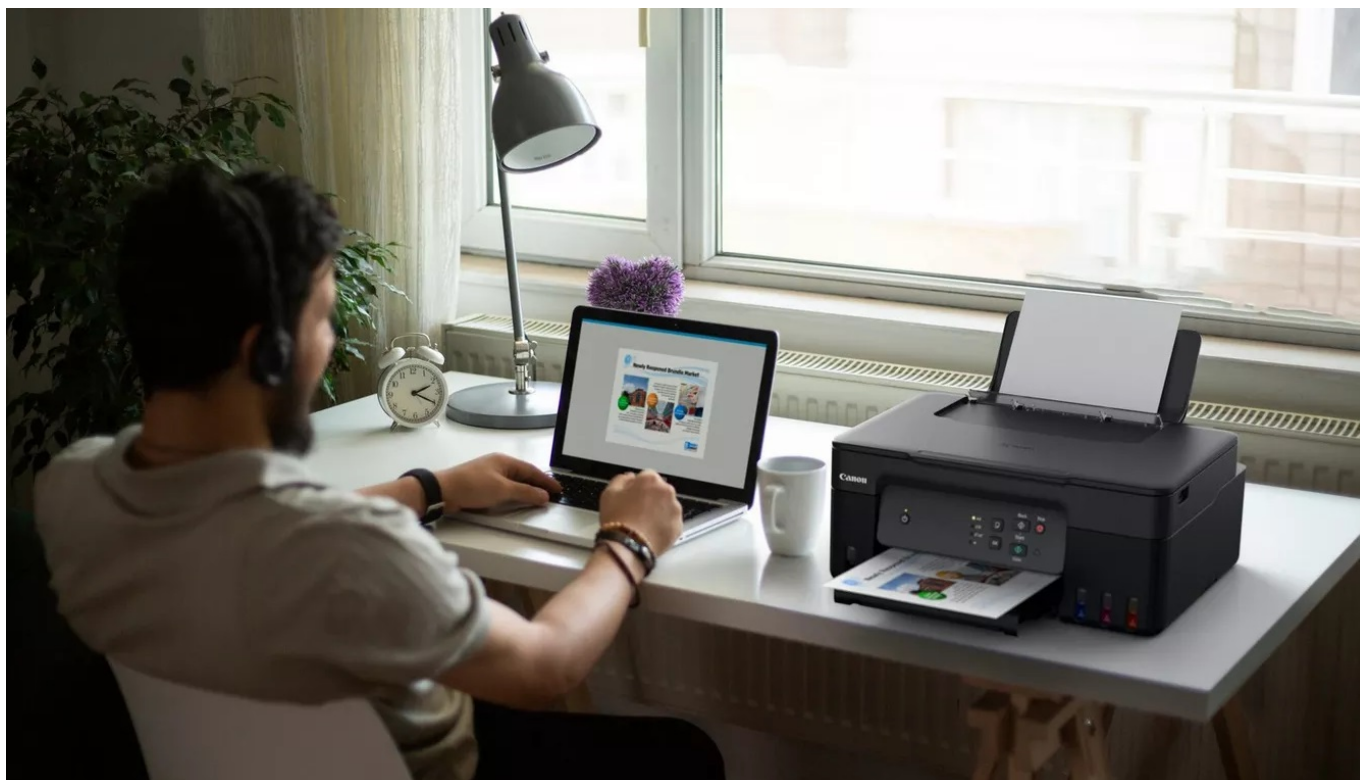

Popis

Canon PIXMA G2430 - zefektivní a zlevní procesy v kanceláři

Multifunkční tiskárna Canon PIXMA G2430 si vzala za úkol kvalitní tisk při dosažení výrazné úspory nákladů. **Podporuje tisk, kopírování a skenování**, takže běžné kancelářské procesy zvládnete jen s jedním zařízením. Je ideální do domácnosti i osobní kanceláře a díky **systemu MegaTank** ušetříte, co to jen jde. **Multifunkce Canon PIXMA G2430** se vyznačuje přítomností **doplňitelných zásobníků s vysokou výtěžností**, takže s jednou sadou standardních inkoustových lahvíček vytisknete až 4600 stran.

V porovnání s běžnými kazetovými tiskárnami tak **vychází provozní náklady na velmi nízkou částku**. Samozřejmostí je jednoduché ovládání, aby nastavení tisku a všech úloh zvládl každý. Systém vyměnitelných zásobníků je nejenom úsporný, ale také se snadno udržuje v ideální kondici. Tento model dosahuje **rychlosti tisku až 11 stran za minutu**.

Canon PIXMA G2430

Multifunkční barevná inkoustová tiskárna formátu **A4** nabízející vysoké rozlišení tisku **až 4800 × 1200 DPI** při rychlosti **11 stran za minutu** černobíle a **6 stran za minutu** barevně. Disponuje vestavěným skenerem s rozlišením **600 × 1200 DPI** a zásobníkem papíru s kapacitou **100 listů**. Umístění nádržek na **inkoust v přední části** tiskárny umožňuje snadný přístup při doplňování inkoustu i přehled o jeho stávající hladině. Potěší také podpora tisku bez okrajů. Propojení s počítačem lze realizovat drátově skrze **USB**.