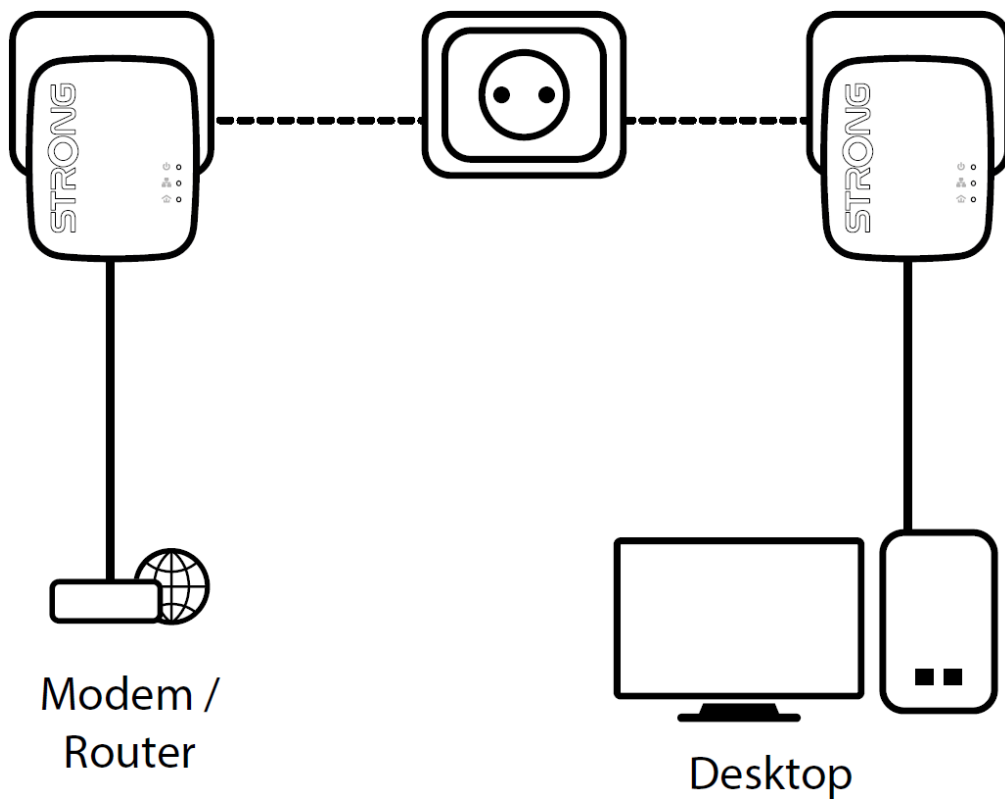

Popis

Strong Powerline 600 DUO MINI

Sada obsahující **2 mini adaptéry** umožňuje velmi snadným způsobem využívat vysokorychlostní připojení k internetu s rychlostí **až 600 Mb/s** pomocí stávající elektrické sítě ve vaší domácnosti. Stačí připojit jeden adaptér k vašemu internetovému modemu prostřednictvím **ethernetového portu** a vaše internetové připojení bude okamžitě dostupné z jakékoli elektrické zásuvky pomocí druhého adaptéru.

Sada obsahuje dva adaptéry Powerline 600 MINI. Součástí balení jsou i dva ethernet kabely.

ZÁKLADNÍ SPECIFIKACE

Rychlost přenosu dat: až 600 Mbit/s

Standards a protokoly: HomePlug AV, IEEE 802.3, IEEE 802.3u

Rozhraní: 1× RJ-45 10/100 Mbps

Zabezpečení: 128bitové AES šifrování

Dosah: až 300 m

Rozměry: 75 × 68 × 63 mm

Hmotnost: 79 g

Počet ks v balení: 2