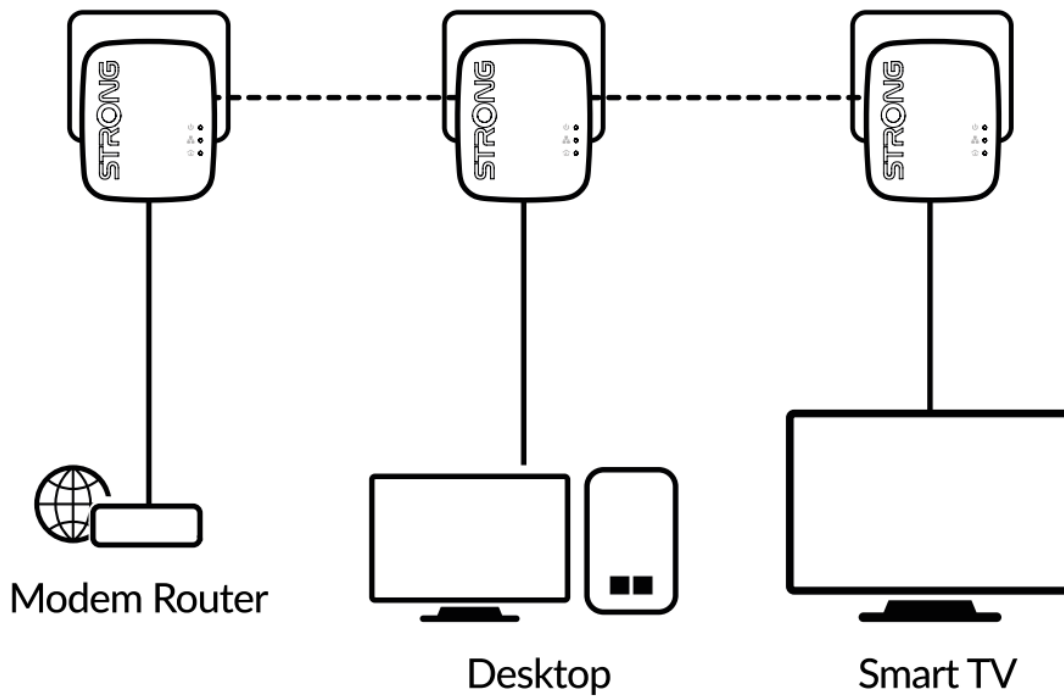

Sada obsahující **3 mini adaptéry** umožňuje velmi snadným způsobem využívat vysokorychlostní připojení k internetu s rychlostí **až 600 Mb/s** pomocí stávající elektrické sítě ve vaší domácnosti. Stačí připojit jeden adaptér k vašemu internetovému modemu prostřednictvím **ethernetového portu** a vaše internetové připojení bude okamžitě dostupné z jakékoli elektrické zásuvky pomocí druhého a třetího adaptéru.

Sada obsahuje tři adaptéry Powerline 600 MINI. Součástí balení jsou i dva ethernet kabely.

ZÁKLADNÍ SPECIFIKACE

Rychlost přenosu dat: až 600 Mbit/s

Standards a protokoly: HomePlug AV, IEEE 802.3, IEEE 802.3u

Rozhraní: 1× RJ-45 10/100 Mbps

Zabezpečení: 128bitové AES šifrování

Dosah: až 300 m

Rozměry: 75 × 68 × 63 mm

Hmotnost: 79 g

Počet ks v balení: 3