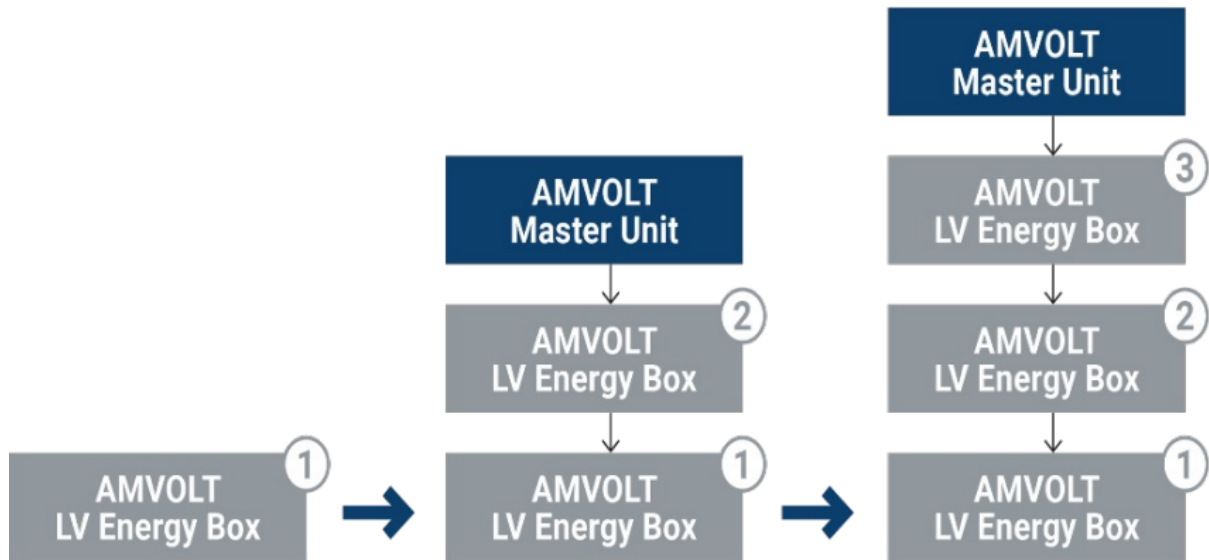

Rozhraní **LAN (100/10 Mbps)** umožňuje službu vzdálené správy a dohledu.

Uživatel vidí standardní data ve VRM portálu, případně v prostředí jiných kompatibilních LV měničů.

Kabeláž s konektory k sestavě **Slave + Master** není součástí balení

### Schéma škálovatelnosti

Diagram propojení