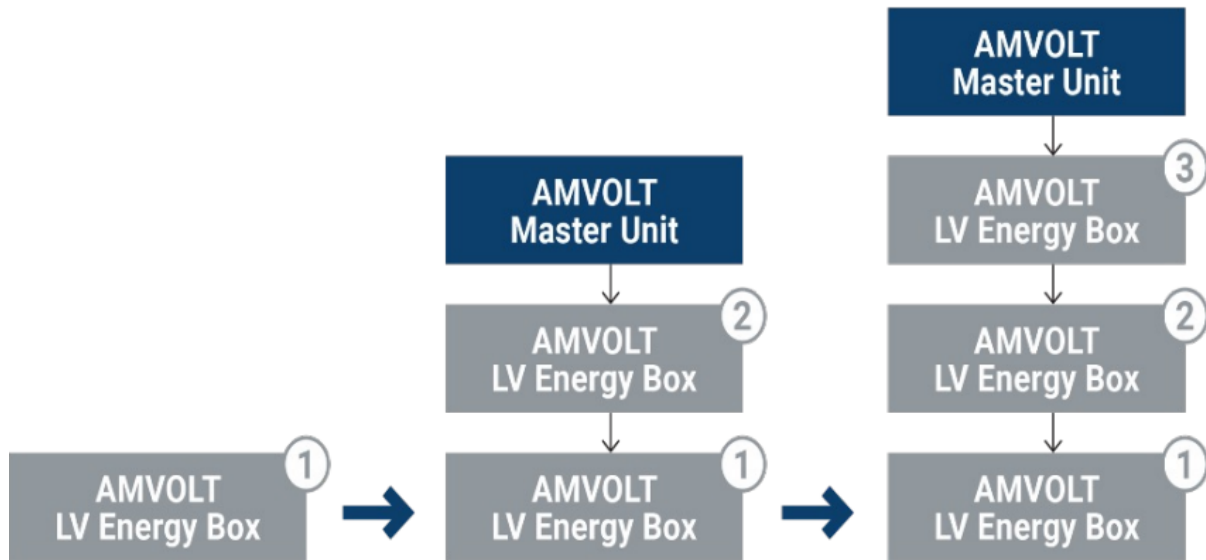

Rozhraní **LAN (100/10 Mbps)** umožňuje službu vzdálené správy a dohledu.

Uživatel vidí standardní data ve VRM portálu, případně v prostředí jiných kompatibilních LV měničů.

Kabeláž s konektory k sestavě **Slave + Master** není součástí balení

### Schéma škálovatelnosti

Diagram propojení