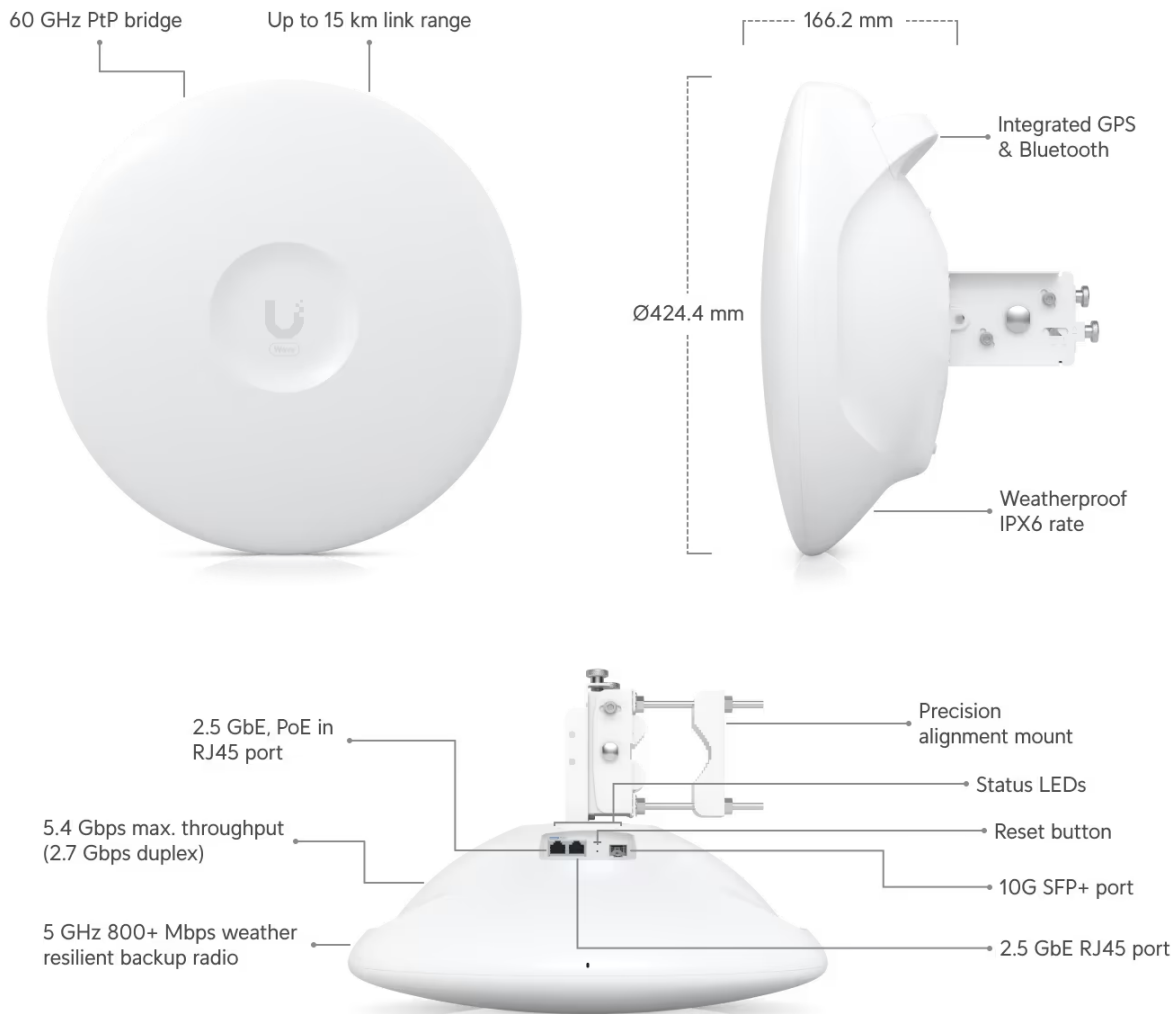

Wave-Pro je **60GHz** venkovní jednotka určená **pro PtMP** (Point-to-Multipoint) a **PtP** spoje s **Wave** technologií. Je kompatibilní s klientskými přístupovými body (Wave AP a Wave AP Micro). Dosah jednotky **až 15 km** v PtP módu, až 8 km v PtMP módu, zisk **46 dBi**, výkon rádía (TX) **9 dBm** a celková **propustnost je 5,4 Gbps** (2,7 Gbps duplex). Stanice Wave Professional je dále vybavena výkonným záložním 5GHz rádiem, které zajišťuje nepřerušované připojení. Jednotka je také vybavena **Bluetooth** rozhraním pro správu, takže ji lze snadno **nastavit a konfigurovat pomocí aplikace UISP Mobile**.

Funkce:

- Wave technologie, PtMP jednotka/stanice & PtP režim
- Quad ARM Cortex-A53 (1,4 GHz) + 512 MB DDR3L
- Záložní připojení 5 GHz (802.11ax Wi-Fi 6)
- Dosah spojení až 15 km v PtP módu, v PtMP módu až 8 km (Wave AP) a až 6 km (Wave AP Micro)
- Podpora bridge/router režimu (router pouze v PtMP módu)
- Celková propustnost 5,4 Gbps (2,7 Gbps duplex)
- Integrovaná GPS & Bluetooth
- Podpora plánování připojení prostřednictvím ISP Design Center
- Ergonomická přepravní rukojeť
- Precizní držák pro přesné vyrovnaní
- Montáž na sloup (ø 25 až 76,2 mm)

Součástí balení je Gigabit napájecí PoE injektor 48 V (0,65 A).

ZÁKLADNÍ SPECIFIKACE

Frekvenční pásmo: 60 GHz (provozně 57–71 GHz), 5 GHz záloha

Propustnost: 5,4 Gbps (2,7 Gbps duplex)

Rozhraní: 2× 2,5GbE RJ-45, 1× 10G SFP+, Wave technologie

Odolnost proti povětrnostním vlivům: IPX6

Rozměry: 424,4 × 424,4 × 166,2 mm

Hmotnost: 2,8 kg (4 kg s držákem)

Barva: bílá

Provoz 60GHz spoje v ČR je možný pouze v souladu s platným všeobecným oprávněním VO-R/12/03.2021-3. Skutečný dosah spoje závisí na místní regulaci v daném státu a lokálních podmínkách.