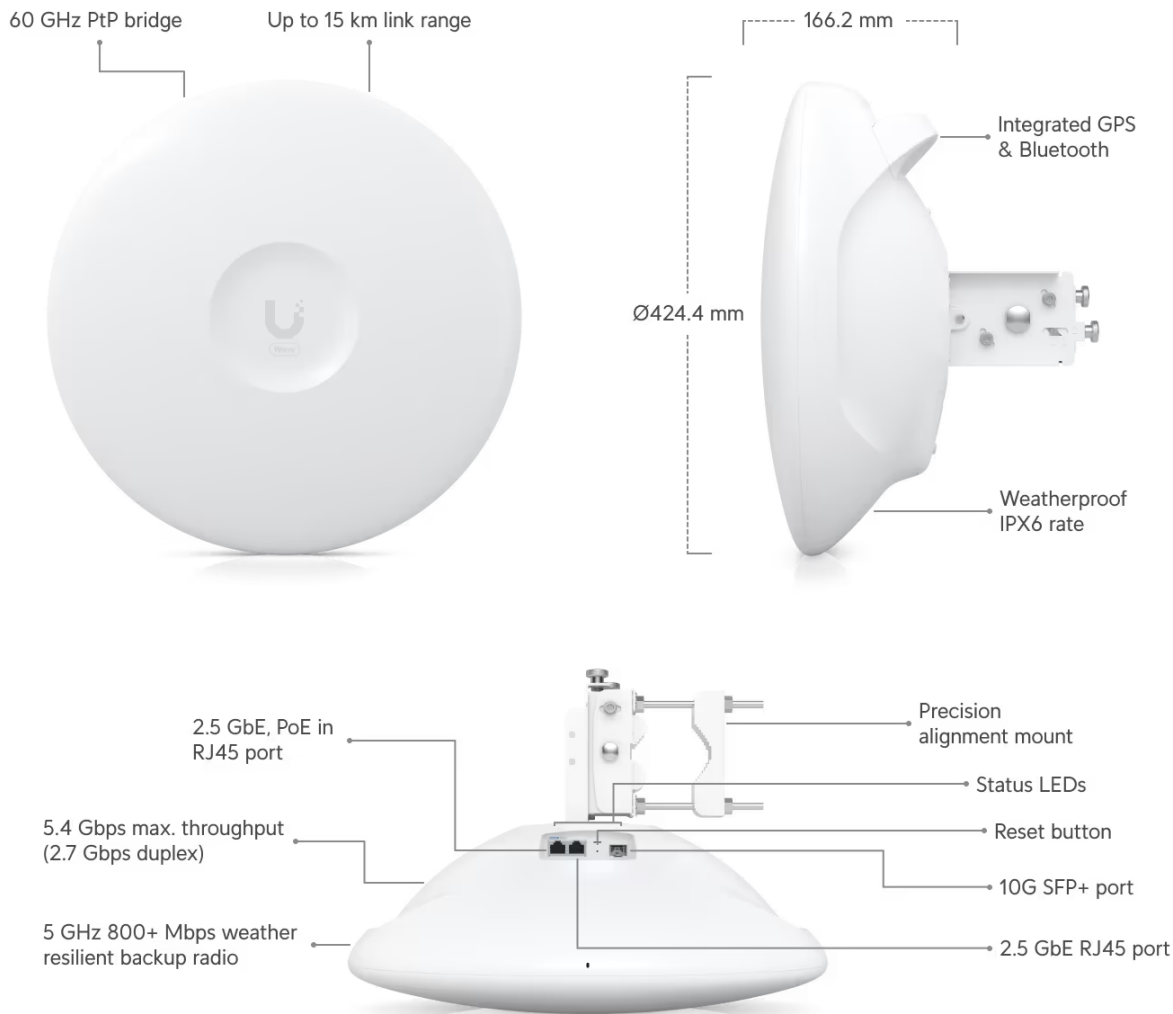

Popis

Ubiquiti UISP Wave Professional

Wave-Pro je **60GHz** venkovní jednotka určená **pro PtMP** (Point-to-Multipoint) a **PtP** spoje s **Wave** technologií. Je kompatibilní s klientskými přístupovými body (Wave AP a Wave AP Micro). Dosah jednotky **až 15 km** v PtP módu, až 8 km v PtMP módu, zisk **46 dBi**, výkon rádia (TX) **9 dBm** a celková **propustnost je 5,4 Gbps** (2,7 Gbps duplex). Stanice Wave Professional je dále vybavena výkonným záložním 5GHz rádiem, které zajišťuje nepřerušované připojení. Jednotka je také vybavena **Bluetooth** rozhraním pro správu, takže ji lze snadno **nastavit a konfigurovat pomocí aplikace UISP Mobile**.

Funkce:

- Wave technologie, PtMP jednotka/stanice & PtP režim
- Quad ARM Cortex-A53 (1,4 GHz) + 512 MB DDR3L
- Záložní připojení 5 GHz (802.11ax Wi-Fi 6)
- Dosah spojení až 15 km v PtP módu, v PtMP módu až 8 km (Wave AP) a až 6 km (Wave AP Micro)
- Podpora bridge/router režimu (router pouze v PtMP módu)
- Celková propustnost 5,4 Gbps (2,7 Gbps duplex)
- Integrovaná GPS & Bluetooth
- Podpora plánování připojení prostřednictvím ISP Design Center
- Ergonomická přepravní rukojeť
- Precizní držák pro přesné vyrovnaní
- Montáž na sloup (ø 25 až 76,2 mm)

Součástí balení je Gigabit napájecí PoE injektor 48 V (0,65 A).

ZÁKLADNÍ SPECIFIKACE

Frekvenční pásmo: 60 GHz (provozně 57-71 GHz), 5 GHz záloha

Propustnost: 5,4 Gbps (2,7 Gbps duplex)

Rozhraní: 2× 2,5GbE RJ-45, 1× 10G SFP+, Wave technologie

Odolnost proti povětrnostním vlivům: IPX6

Rozměry: 424,4 × 424,4 × 166,2 mm

Hmotnost: 2,8 kg (4 kg s držákem)

Barva: bílá

Provoz 60GHz spoje v ČR je možný pouze v souladu s platným všeobecným oprávněním VO-R/12/03.2021-3. Skutečný dosah spoje závisí na místní regulaci v daném státu a lokálních podmínkách.