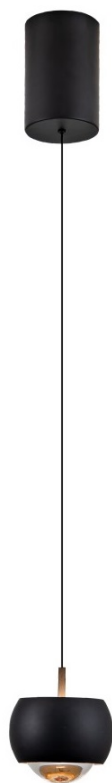

Současně poskytuje také **nepřímé osvětlení vzhůru bez oslnění**. Díky kompaktním rozměrům nezabere příliš prostoru. Samozřejmostí je funkce **stmívání**, takže se přizpůsobí všem vašim požadavkům. **Svítidlo IMMAX NEO DORMINE SMART** lze jednoduše **ovládat pomocí aplikace Immax NEO PRO** ve vašem smartphonu nebo tabletu. Nechybí ani **fyzické dálkové ovládání**, které je součástí balení.