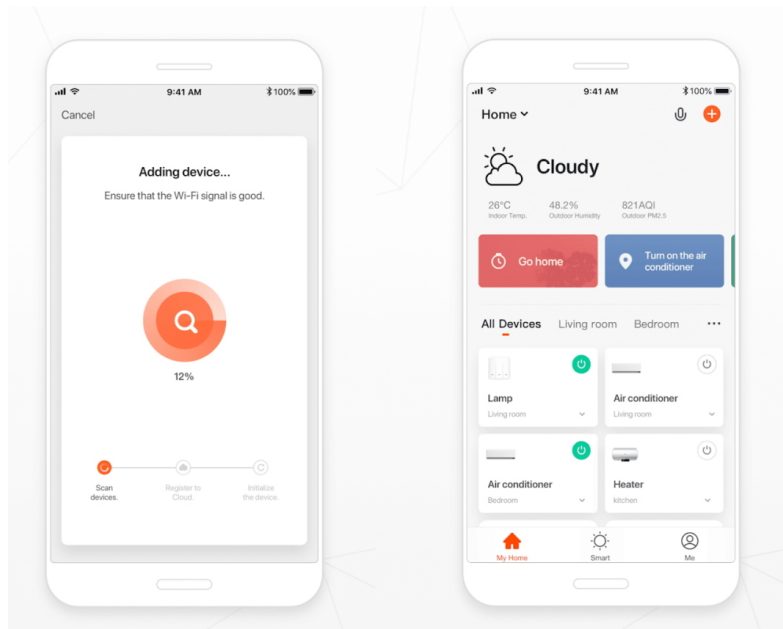

### Popis

#### IMMAX NEO DORMINE SMART 6 W

Designové LED stahovací svítidlo, ideální např. nad kuchyňský ostrůvek či jídelní stůl. **Bodové světlo svítí dolů a jemné nepřímé světlo svítí vzhůru**, světlo vás tedy nebude nijak nepříjemně oslňovat. Závěsný systém umožňuje maximální **variabilitu výšky**, během sekundy stáhnete svítidlo dolů nebo vytáhnete zpět. Lustr se zafixuje vždy ve zvolené výšce. Svítidlo lze propojit s chytrou aplikací **IMMAX NEO PRO** a ovládat tak celou síť domácích světelných zdrojů skrze dálkový ovladač či aplikaci v mobilním telefonu. Systém je **kompatibilní s iOS, Android, Amazon Alexa, Apple Siri, Google Assistant, Tuya, Philips HUE či Somfy**. Dálkové ovládání je součástí balení.

**Vstupní napětí:** AC 220-230 V

**Rozměry:** 100 × 100 mm

**Délka závěsu:** max. 1500 mm

**Barva:** matná černá

**Energetická třída (EEI):** G

**TuyaSmart:**

[Aplikace pro Android](#)

[Aplikace pro iOS](#)