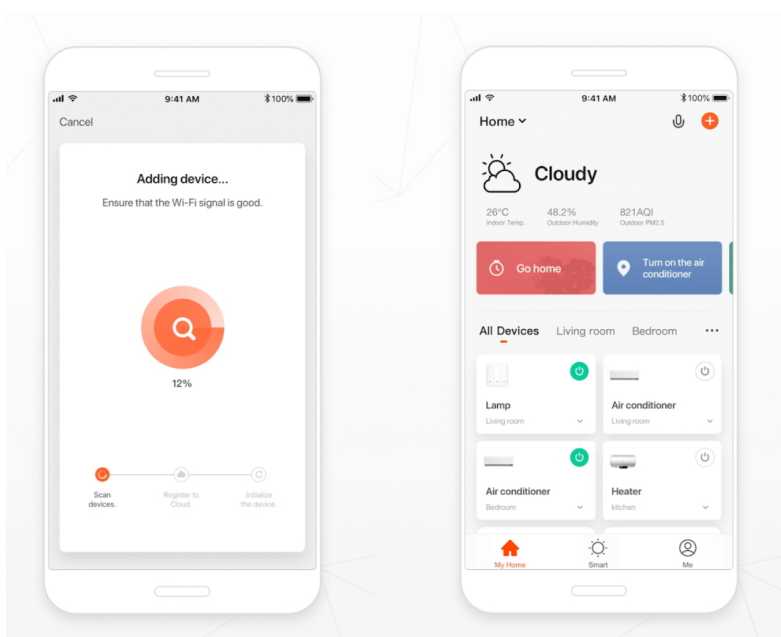

Elegantní závěsné LED svítidlo je skvělou volbou pro osvětlení kuchyňských ostrůvků a jídelních stolů. Osvětlení lze upravit dle aktuální činnosti a zvolený odstín bílé barvy světla vnese do místnosti vždy jinou atmosféru.

Svítlidlo lze propojit s chytrou aplikací **IMMAX NEO PRO** a ovládat tak celou síť domácích světelných zdrojů skrze dálkový ovladač či aplikaci v mobilním telefonu. Systém je **kompatibilní s iOS, Android, Samsung SmartThings, Amazon Alexa, Apple Siri, Google Assistant, Tuya a LIDL**. Dálkové ovládání je součástí balení.

Systém podporuje technologii **BEACON**. Jedná se o bezdrátové ovládání pomocí **Bluetooth** protokolu. Pomocí dálkového ovladače můžete světlo či žárovku ovládat na dálku, aniž by bylo nutné **DO** namířit na výrobek (dosah cca 20 m). Jedním **DO** lze ovládat až 30 výrobků, a navíc **není potřeba vlastnit bránu (Bridge)**.