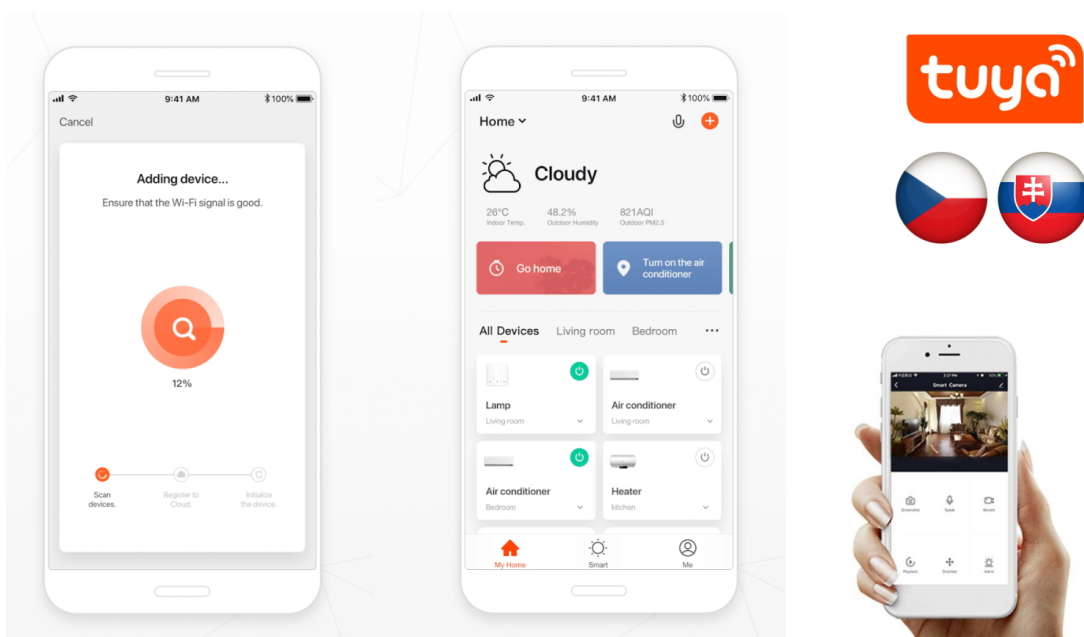

Elegantní závěsné LED svítidlo je skvělou volbou pro osvětlení kuchyňských ostrůvků a jídelních stolů. Osvětlení lze upravit dle aktuální činnosti a zvolený odstín bílé barvy světla vnese do místnosti vždy jinou atmosféru.

Svítlidlo lze propojit s chytrou aplikací **IMMAX NEO PRO** a ovládat tak celou síť domácích světelných zdrojů skrze dálkový ovladač či aplikaci v mobilním telefonu. Systém je **kompatibilní s iOS, Android, Samsung SmartThings, Amazon Alexa, Apple Siri, Google Assistant, Tuya a LIDL**. Dálkové ovládání je součástí balení.