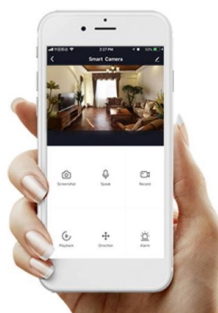

Elegantní závěsné LED svítidlo je skvělou volbou pro osvětlení kuchyňských ostrůvků a jídelních stolů. Osvětlení lze upravit dle aktuální činnosti a zvolený odstín bílé barvy světla vnese do místnosti vždy jinou atmosféru.

Svítlidlo lze propojit s chytrou aplikací **IMMAX NEO PRO** a ovládat tak celou síť domácích světelných zdrojů skrze dálkový ovladač či aplikaci v mobilním telefonu. Systém je **kompatibilní s iOS, Android, Samsung SmartThings, Amazon Alexa, Apple Siri, Google Assistant, Tuya a LIDL**. Dálkové ovládání je součástí balení.