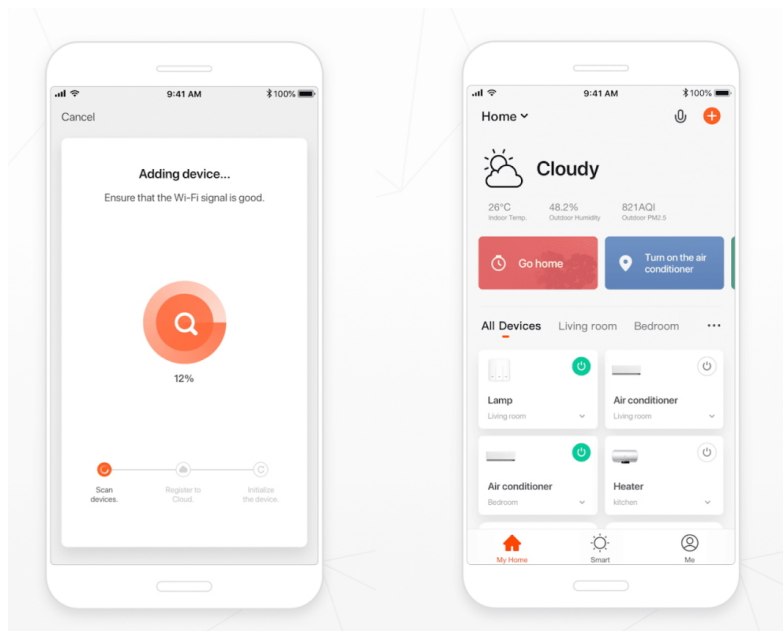

tuya

System podporuje technologii **BEACON**. Jedná se o bezdrátové ovládání pomocí **Bluetooth** protokolu. Pomocí dálkového ovladače můžete světlo či žárovku ovládat na dálku, aniž by bylo nutné DO namířit na výrobek (dosah cca 20 m). Jedním DO lze ovládat až 30 výrobků, a navíc **není potřeba vlastnit bránu (Bridge)**.

ZÁKLADNÍ SPECIFIKACE

Příkon: 18 W

Světelný tok: 1260 lm

Barevná teplota: 3000-6000 K

Index podání barev: >80

Stmívání: ano

Minimální životnost: 50 000 hodin

Materiál: kov + plast

Vstupní napětí: AC 220 V

Rozměry: 260 × 70 mm

Délka závěsu: max. 1500 mm

Barva: černá

Energetická třída (EEI): G

TuyaSmart:

[Aplikace pro Android](#)

[Aplikace pro iOS](#)