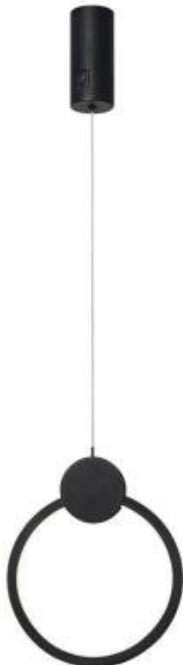

PP Computers, spol. s r.o.
(ppcomputers8440.komponenty-pc.cz)

eshop@ppcomp.cz

608 772 667

15.01.25 12:00:01

IMMAX NEO LITE OVALE 18W

Cena celkem:	2 586 Kč
	(bez DPH: 2 137 Kč)
Běžná cena:	2 844 Kč
Ušetříte:	259 Kč
Kód zboží:	OSVIMM1306
Part No.:	07233L
Záruka:	24 měs.
Stav:	Nové zboží

Popis

IMMAX NEO LITE OVALE 18 W

Minimalistické závěsné LED svítidlo vhodné pro moderní interiéry. Osvětlení lze upravit dle aktuální činnosti a zvolený odstín bílé barvy světla vnese do místnosti vždy jinou atmosféru.

ZÁKLADNÍ SPECIFIKACE

Příkon: 18 W

Světelný tok: 1260 lm

Barevná teplota: 3000–6000 K

Index podání barev: >80

Stmívání: ano

Minimální životnost: 50 000 hodin

Materiál: kov + plast