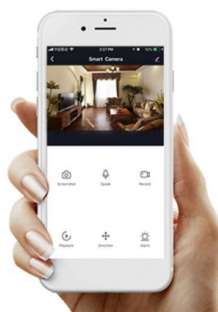

tuya

System podporuje technologii **BEACON**. Jedná se o bezdrátové ovládání pomocí **Bluetooth** protokolu. Pomocí dálkového ovladače můžete světlo či žárovku ovládat na dálku, aniž by bylo nutné DO namířit na výrobek (dosah cca 20 m). Jedním DO lze ovládat až 30 výrobků, a navíc **není potřeba vlastnit bránu (Bridge)**.

ZÁKLADNÍ SPECIFIKACE

Příkon: 18 W

Světelný tok: 1260 lm

Barevná teplota: 3000-6000 K

Index podání barev: >80

Stmívání: ano

Minimální životnost: 50 000 hodin

Materiál: kov + plast

Vstupní napětí: AC 220 V

Rozměry: 260 × 70 mm

Délka závěsu: max. 1500 mm

Barva: černá

Energetická třída (EEI): G

TuyaSmart:

[Aplikace pro Android](#)

[Aplikace pro iOS](#)