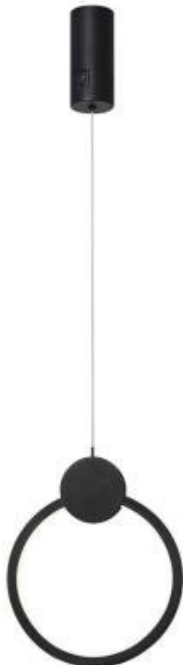

## IMMAX NEO LITE OVALE 18W

Cena celkem:	<b>2 586 Kč</b>
	<b>(bez DPH: 2 137 Kč)</b>
Běžná cena:	<b>2 844 Kč</b>
Ušetříte:	<b>259 Kč</b>
Kód zboží:	OSVIMM1306
Part No.:	07233L
Záruka:	24 měs.
Stav:	Nové zboží

### IMMAX NEO LITE OVALE 18 W

Minimalistické závěsné LED svítidlo vhodné pro moderní interiéry. Osvětlení lze upravit dle aktuální činnosti a zvolený odstín bílé barvy světla vnese do místnosti vždy jinou atmosféru.

#### ZÁKLADNÍ SPECIFIKACE

**Příkon:** 18 W

**Světelný tok:** 1260 lm

**Barevná teplota:** 3000-6000 K

**Index podání barev:** >80

**Stmívání:** ano

**Minimální životnost:** 50 000 hodin

**Materiál:** kov + plast