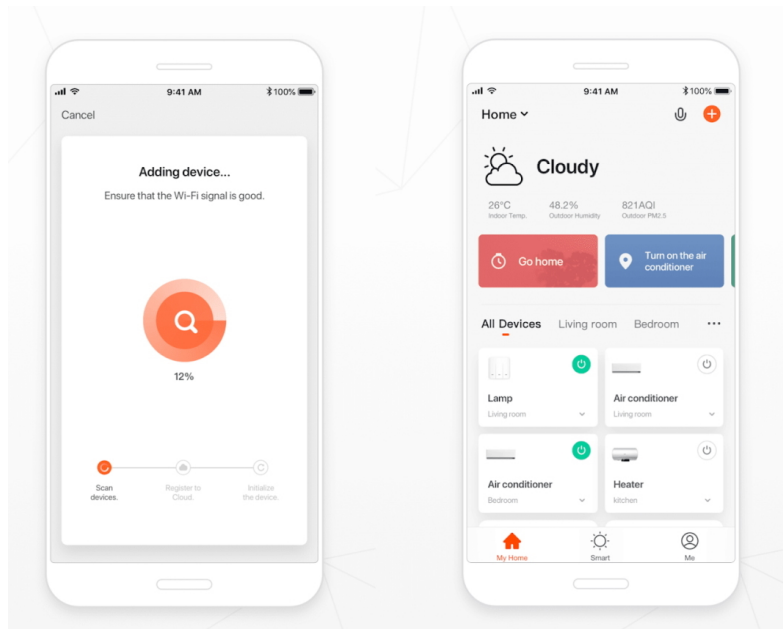

Závěsné LED svítidlo je skvělou volbou pro osvětlení kuchyňských ostrůvků a jídelních stolů. Osvětlení lze upravit dle aktuální činnosti a zvolený odstín bílé barvy světla vnese do místnosti vždy jinou atmosféru.

Svítlidlo lze propojit s chytrou aplikací **IMMAX NEO PRO** a ovládat tak celou síť domácích světelných zdrojů skrze dálkový ovladač či aplikaci v mobilním telefonu. Systém je **kompatibilní s iOS, Android, Samsung SmartThings, Amazon Alexa, Apple Siri, Google Assistant, Tuya a LIDL**. Dálkové ovládání je součástí balení.

System podporuje technologii **BEACON**. Jedná se o bezdrátové ovládání pomocí **Bluetooth** protokolu. Pomocí dálkového ovladače můžete světlo či žárovku ovládat na dálku, aniž by bylo nutné DO namířit na výrobek (dosah cca 20 m). Jedním DO lze ovládat až 30 výrobků, a navíc **není potřeba vlastnit bránu (Bridge)**.

Vstupní napětí: AC 220 V

Rozměry: 1250 × 40 mm

Délka závěsu: max. 1500 mm

Barva: černá

Energetická třída (EEI): G

TuyaSmart:

[Aplikace pro Android](#)

[Aplikace pro iOS](#)