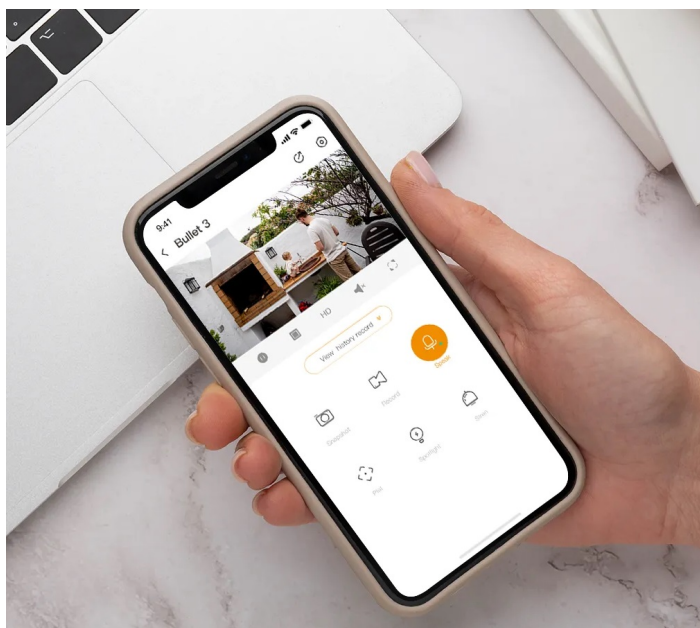

Popis

IP kamera Imou Bullet 3 - směrem k vyššímu bezpečí

Bezpečnostní kamera Imou Bullet 3 3MP pro ochranu majetku, detekci osob i vozidel. Při monitoringu v reálném čase se uplatňuje **AI algoritmus IMOU SENSE**, který se stará o provoz, zlepšenou detekci a ultrarychlou zpětnou vazbu. A právě zlepšená detekce osob a vozidel efektivně snižuje počet falešných poplachů, které mohou spustit například běžné vibrace.

Imou Bullet 3 3MP

Smart Color IP kamera přináší živý monitoring v křišťálově čisté **3 Mpx** kvalitě. Kompresi **H.265** snižuje nároky na přenos dat a úložiště až o 50 %. Zorný **úhel 104°** poskytuje výhled na větší část prostoru a efektivně redukuje slepá místa. Pro nahrávání zřetelného videa i v naprosté tmě disponuje kamera **Full Color nočním režimem s IR přisvícením** do vzdálenosti až 30 m. Praktická technologie **detekce pohybu osob** spolu s **vestavěnou sirénou** spolehlivě ochrání vaši domácnost a odradí nežádoucí návštěvy. O narušení prostoru se ihned dozvíte skrze **notifikaci**, kterou kamera zašle do vašeho mobilního telefonu prostřednictvím **aplikace Imou Life**. Ta mimo jiné umožňuje pohodlnou vzdálenou správu, ovládaní kamery, živý náhled či přehrávání záznamu. Díky voděodolnému krytu dle **IP67** nabízí jak vnitřní, tak i venkovní možnost použití.