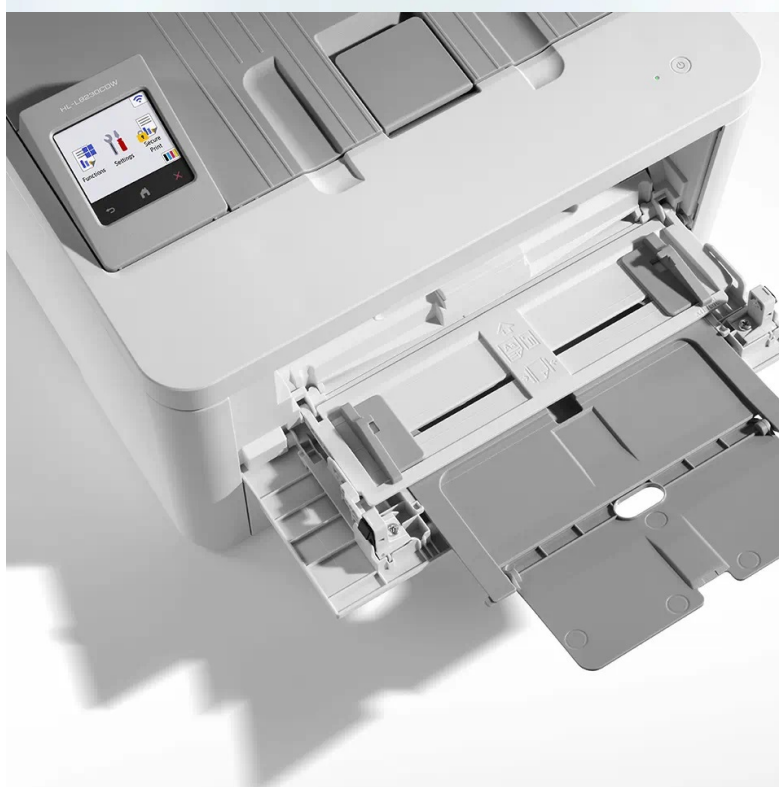

BROTHER HL-L8230CDW

Cena celkem:	8 291 Kč
	(bez DPH: 6 852 Kč)
Běžná cena:	9 120 Kč
Ušetříte:	829 Kč
Kód zboží:	TISB426
Part No.:	HLL8230CDWYJ1
Záruka:	24 měs.
Stav:	Nové zboží

Popis

Tiskárna Brother HL-L8230CDW - nastavena na firemní provoz

Barevná LED tiskárna Brother HL-L8230CDW, která šetří místem i časem. Je navržena pro kvalitní a rychlý tisk tempem **až 30 stran za minutu**. Díky tomu podpoří bezproblémový chod kanceláře i pracovní skupiny. Je rovněž vhodná do domácnosti. **Pro bezdrátové připojení slouží rozhraní Wi-Fi**. Po snadné integraci do sítě můžete tiskárnu **Brother HL-L8230CDW** pohodlně ovládat pomocí **dotykového LCD displeje**. Mezi funkce, které šetří čas a snižují provozní náklady, patří funkce **automatického oboustranného tisku**. Během okamžiku a bez postávání před tiskárnou máte dokumenty připravené. Stačí je jen sebrat.

Brother HL-L8230CDW

Barevná **LED** tiskárna formátu **A4** nabízející rozlišení tisku **600 × 600 DPI** a rychlost tisku až 30 stran za minutu černobíle i barevně. Vybavena je zásobníkem papíru s kapacitou **250 listů**. Potěší též **automatický duplexní tisk** s rychlostí až 12 stran za minutu. Ovládání je velmi snadné díky **2,7" dotykovému LCD** displeji. Tiskárnu je možné připojit jak drátově přes **USB** port, tak bezdrátově skrze **Wi-Fi**.

Tiskárna je dodávána se sadou tonerů s výdrží až 1000 stran barevně a 1000 stran černobíle.

ZÁKLADNÍ SPECIFIKACE

Formát tiskárny: A4

Technologie tisku: LED

Rychlost tisku: 30/30 str./min (černobíle/barevně)