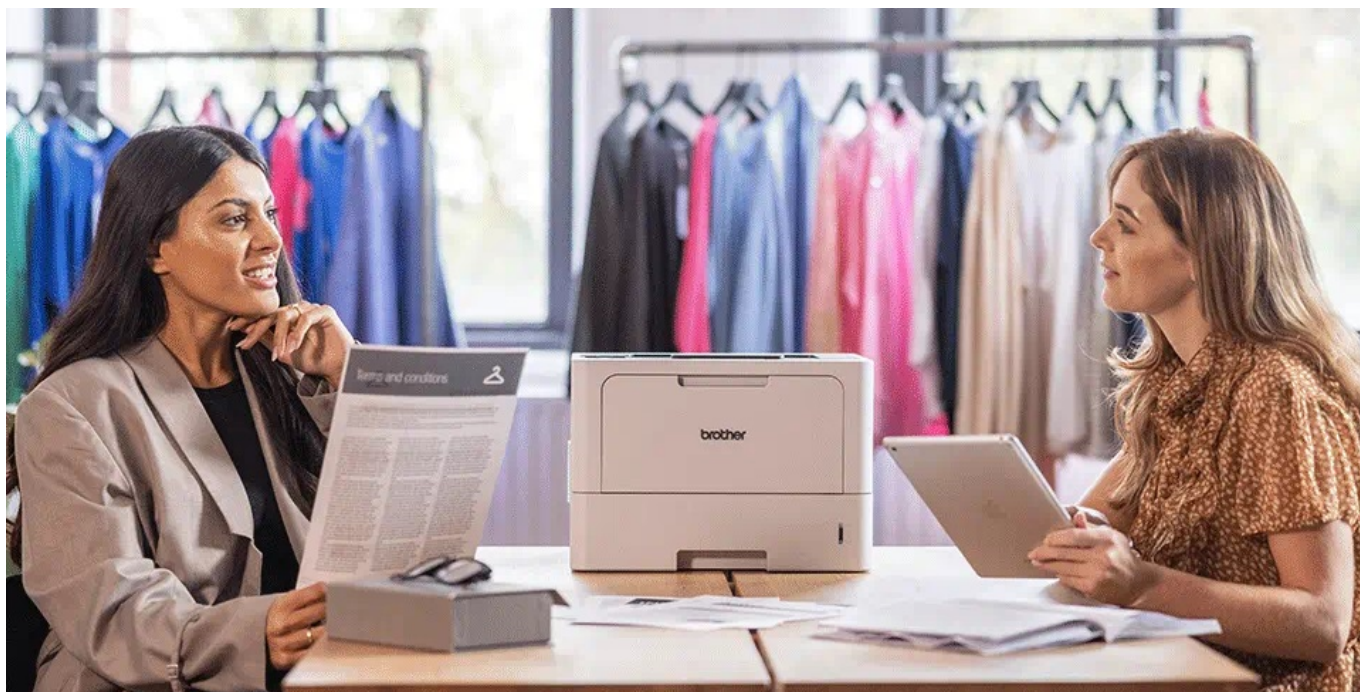

### Tiskárna Brother HL-L5210DN - běžná kancelářská práce ji nezastaví

Černobílá laserová tiskárna **Brother HL-L5210DN** do firemního prostředí. Poskytuje výkon a enormní rychlost tisku **až 48 stran za minutu**, takže i vysokou zátěž náročného pracovního dne s přehledem a včas zvládne. Disponuje jednoduchým LCD displejem pro nastavení a správu celého zařízení. Svými rozměry je vhodná jak do osobní kanceláře, tak domácnosti. Mezi další přednosti patří funkce **automatického oboustranného tisku**, přičemž činnost duplex zvládá tiskárna **Brother HL-L5210DN** tempem až 24 stran za minutu. Výrazně tak šetří váš čas. Pro připojení slouží USB či LAN port.

### Brother HL-L5210DN

Černobílá laserová tiskárna formátu **A4** nabízející rozlišení tisku **1200 × 1200 DPI** a rychlost tisku až 48 stran za minutu. Potěší též **automatický duplexní tisk** s rychlostí až 24 stran za minutu. Vybavena je zásobníkem papíru s kapacitou **250 listů**. Ovládání je velmi snadné díky **jednořádkovému LCD** displeji. Tiskárnu je možné připojit přes **USB** či **LAN** port.