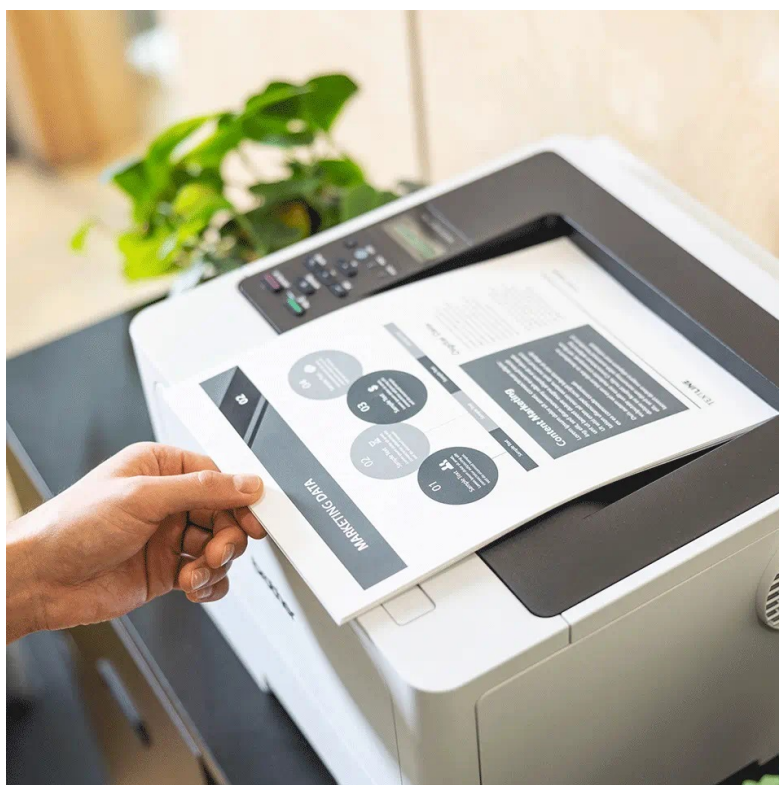

BROTHER HL-L5210DW

Cena celkem:	7 402 Kč
	(bez DPH: 6 117 Kč)
Běžná cena:	8 142 Kč
Ušetříte:	740 Kč
Kód zboží:	TISB437
Part No.:	HLL5210DWRE1
Záruka:	24 měs.
Stav:	Nové zboží

Popis

Tiskárna Brother HL-L5210DW - běžná kancelářská práce ji nezastaví

Černobílá laserová tiskárna Brother HL-L5210DW do firemního prostředí. Poskytuje výkon a enormní rychlost tisku **až 48 stran za minutu**, takže i vysokou zátěž náročného pracovního dne s přehledem a včas zvládne. Disponuje jednoduchým LCD displejem pro nastavení a správu celého zařízení. Svými rozměry je vhodná jak do osobní kanceláře, tak domácnosti.

Mezi další přednosti patří funkce **automatického oboustranného tisku**, přičemž činnost duplex zvládá tiskárna **Brother HL-L5210DW** tempem až 24 stran za minutu. Výrazně tak šetří váš čas. Pro připojení slouží USB či LAN port. Tiskárna Brother HL-L5210DW podporuje také **bezdrátové připojení pomocí Wi-Fi** a snadnou integraci do sítě.

Brother HL-L5210DW

Černobílá laserová tiskárna formátu **A4** nabízející rozlišení tisku **1200 × 1200 DPI** a rychlost tisku až 48 stran za minutu. Potěší též **automatický duplexní tisk** s rychlostí až 24 stran za minutu. Vybavena je zásobníkem papíru s kapacitou **250 listů**. Ovládání je velmi snadné díky **jednořádkovému LCD** displeji. Tiskárnu je možné připojit jak drátově přes **USB** či **LAN** port, tak bezdrátově pomocí **Wi-Fi**.