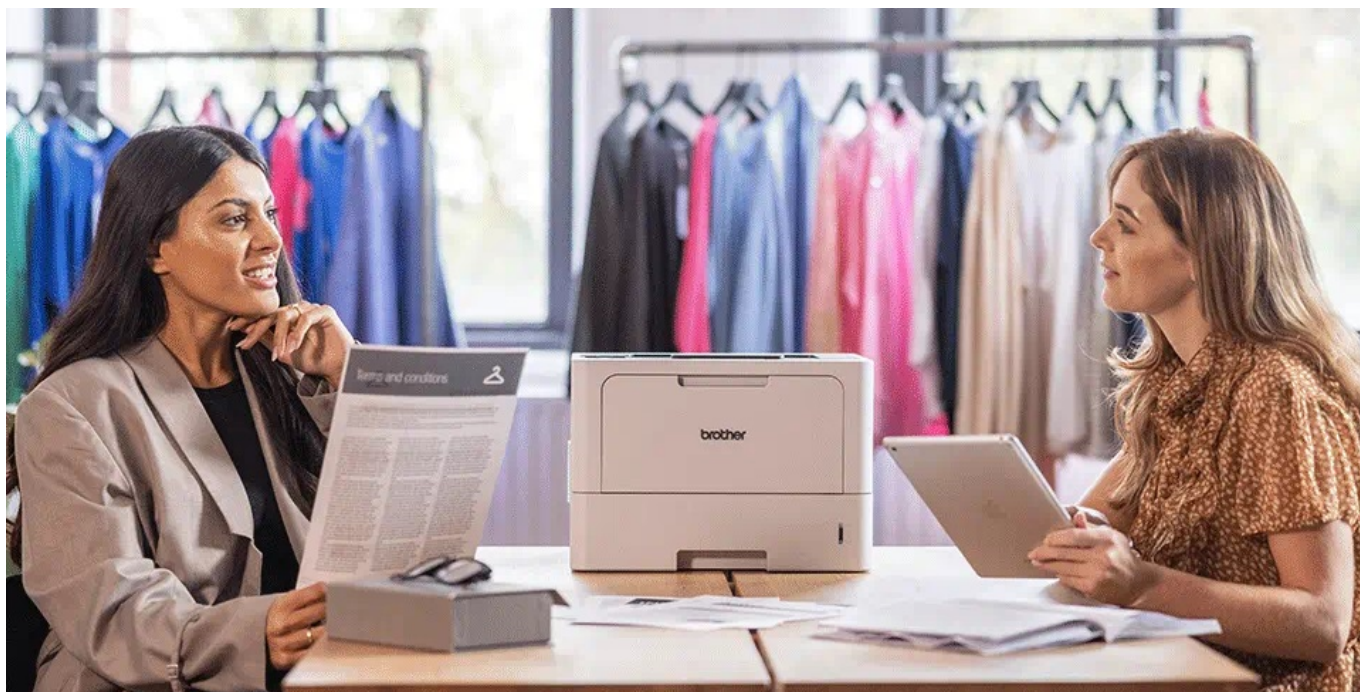

BROTHER HL-L5210DW

Cena celkem:	7 402 Kč
	(bez DPH: 6 117 Kč)
Běžná cena:	8 142 Kč
Ušetříte:	740 Kč
Kód zboží:	TISB437
Part No.:	HLL5210DWRE1
Záruka:	24 měs.
Stav:	Nové zboží

Popis

Tiskárna Brother HL-L5210DW - běžná kancelářská práce ji nezastaví

Černobílá laserová tiskárna Brother HL-L5210DW do firemního prostředí. Poskytuje výkon a enormní rychlost tisku **až 48 stran za minutu**, takže i vysokou zátěž náročného pracovního dne s přehledem a včas zvládne. Disponuje jednoduchým LCD displejem pro nastavení a správu celého zařízení. Svými rozměry je vhodná jak do osobní kanceláře, tak domácnosti.

Mezi další přednosti patří funkce **automatického oboustranného tisku**, přičemž činnost duplex zvládá tiskárna **Brother HL-L5210DW** tempem až 24 stran za minutu. Výrazně tak šetří váš čas. Pro připojení slouží USB či LAN port. Tiskárna Brother HL-L5210DW podporuje také **bezdrátové připojení pomocí Wi-Fi** a snadnou integraci do sítě.

Brother HL-L5210DW

Černobílá laserová tiskárna formátu **A4** nabízející rozlišení tisku **1200 × 1200 DPI** a rychlost tisku až 48 stran za minutu. Potěší též **automatický duplexní tisk** s rychlostí až 24 stran za minutu. Vybavena je zásobníkem papíru s kapacitou **250 listů**. Ovládání je velmi snadné díky **jednořádkovému LCD** displeji. Tiskárnu je možné připojit jak drátově přes **USB** či **LAN** port, tak bezdrátově pomocí **Wi-Fi**.