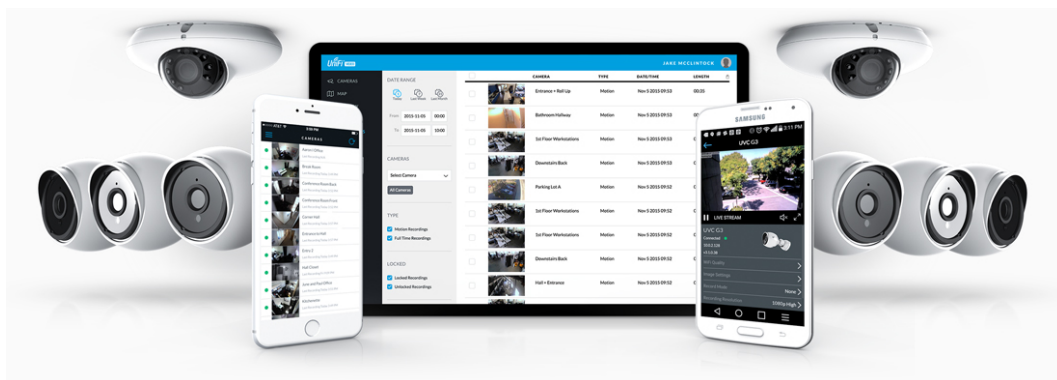

Váš prohlížeč nepodporuje video HTML5.

Správa pomocí **aplikace UniFi Protect:**

verze 2.7.34 nebo novější (web)

verze 1.13.0 nebo novější (Android/iOS)

Kamera je součástí produktové řady **UniFi Protect**, kde je největší předností centralizovaná správa všech zařízení v jediném softwaru. Software UniFi Protect je předinstalovaný na serveru **UniFi Protect NVR (IPZUBT1003)** pro Full HD záznam až 50 kamer, **UniFi Cloud Key Gen2 Plus (NAOUBT1019)** pro záznam až 15 kamer nebo **UniFi Dream Machine PRO**

(NAAUBT1121) pro záznam až 32 kamer.

Výhoda serverů je, že spolupracují s aplikacemi pro mobilní zařízení, díky tomu můžete mít váš kamerový systém neustále pod dohledem.

[Aplikace UniFi Protect pro mobilní zařízení s Androidem](#)