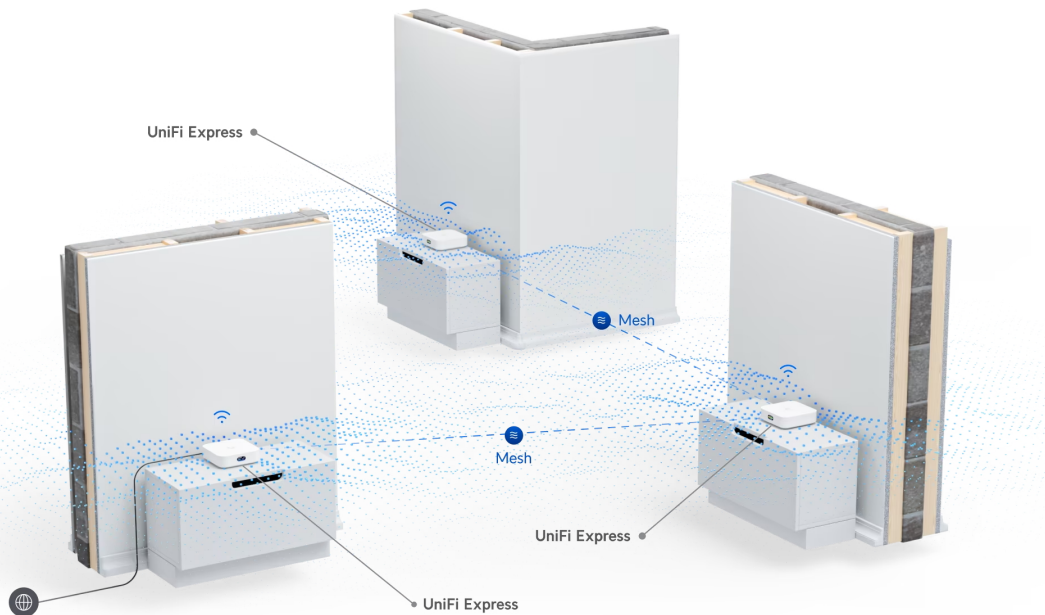

- GbE RJ-45 LAN pro rozšíření sítě
- 0,96" barevná obrazovka LCM pro monitorování sítě a připojení
- 8× BSSID na každé vysílání, podpora VLAN 802.1Q, pokročilá QoS omezení
- Podpora VPN a Site Magic SD-WAN
- USB-C napájení (DC 5 V, max. 3 A), napájecí adaptér součástí balení
- Plug & Play instalace a správa přes webové rozhraní či Bluetooth

Správa pomocí **aplikace UniFi Network**: verze 8.0.7 a novější

Vytvoření Mesh sítě mezi více jednotkami UX:

ZÁKLADNÍ SPECIFIKACE

Standard: 802.11a/b/g/n/ac/ax

Rychlost přenosu dat: 2,4 GHz - 573,5 Mb/s, 5 GHz - 2,4 Gb/s

Anténa: 2×2 MU-MIMO, integrovaná anténa 4 dBi (2,4 GHz) + 5,15 dBi (5 GHz)

Porty: 1× GbE RJ-45 LAN, 1× GbE RJ-45 WAN, 1× USB-C (napájení)

Podpora PoE: ne

Zabezpečení: WPA-PSK, WPA-Enterprise (WPA/WPA2/WPA3)

Rozměry: 98 × 98 × 30 mm

Hmotnost: 302 g

Manuál (montážní návod):

<https://dl.ui.com/qig/ux>