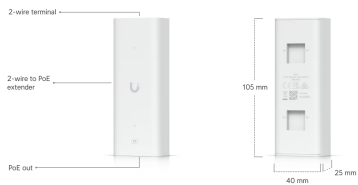

Ubiquiti Elevator Starter Kit se připojuje ke čtečkám ve výtahu pomocí PoE a **autorizuje výběr patra uživatelem**. Podpora až 18 pater a 6 digitálních vstupů pro stav výtahové kabiny a nouzové situace. Set splňuje certifikace CE, FCC, IC, UL 294 a CAN/ULC-60839-11-1 (Třída 1).

Váš prohlížeč nepodporuje video HTML5.

Sada obsahuje: 1x Výtahový hub, 1x čtečku NFC, 2x PoE extender a 10x přístupovou kartu

ZÁKLADNÍ SPECIFIKACE

Výtahový hub

Rozhraní: 4× PoE výstup 10/100/1000 Mbps RJ-45 (pro čtečky a kamery), 1× PoE++ vstup 10/100/1000 Mbps RJ-45 (pro správu a napájení), 18× relé (pro 18 pater), 1× nouzový vstup (na požární poplach), 5× vstup pro polohu výtahu, 6× vstup pro stav výtahu (nahoru, dolů, stop, plný, dveře otevřené/zavřené)

ESD/EMP ochrana: vzduchem ±8 kV, kontaktně ±4 kV

PoE vstup: 1× PoE++, DC 50 V, 1,2 A

PoE výstup: 4× PoE, DC 50 V, max. 42 W

Pracovní teplota: -10 až +40 °C

Hmotnost: 537 g

Rozměry: 244,7 × 129,3 × 33,6 mm

Čtečka NFC - UA-G2

Napájení: PoE 802.3af, max. příkon 5 W

Krytí: IP55

Hmotnost: 82 g

Rozměry: 93 × 40 × 36,5 mm

PoE extender - UACC-Extender-2Wire-Tx/Rx (PoE vstup)

Rozhraní: 1× 10/100 Mbps RJ-45, 1× 10/100 Mbps RJ-45 (pro správu)