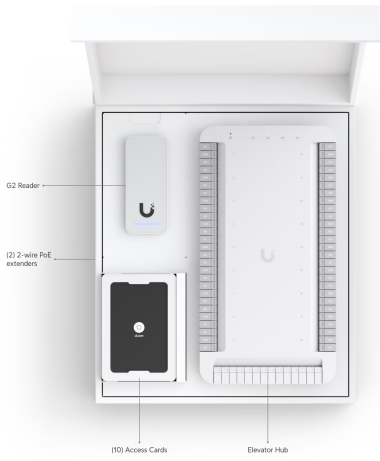

Ubiquiti Elevator Starter Kit se připojuje ke čtečkám ve výtahu pomocí PoE a **autorizuje výběr patra uživatelem**. Podpora až 18 pater a 6 digitálních vstupů pro stav výtahové kabiny a nouzové situace. Set splňuje certifikace CE, FCC, IC, UL 294 a CAN/ULC-60839-11-1 (Třída 1).

Váš prohlížeč nepodporuje video HTML5.

Sada obsahuje: 1x Výtahový hub, 1x čtečku NFC, 2x PoE extender a 10x přístupovou kartu

ZÁKLADNÍ SPECIFIKACE

Výtahový hub

Rozhraní: 4× PoE výstup 10/100/1000 Mbps RJ-45 (pro čtečky a kamery), 1× PoE++ vstup 10/100/1000 Mbps RJ-45 (pro správu a napájení), 18× relé (pro 18 pater), 1× nouzový vstup (na požární poplach), 5× vstup pro polohu výtahu, 6× vstup pro stav výtahu (nahoru, dolů, stop, plný, dveře otevřené/zavřené)

Napájení: PoE 802.3af, max. příkon 5 W

Krytí: IP55

Hmotnost: 82 g

Rozměry: 93 × 40 × 36,5 mm

PoE extender - UACC-Extender-2Wire-Tx/Rx (PoE vstup)

Rozhraní: 1× 10/100 Mbps RJ-45, 1× 10/100 Mbps RJ-45 (pro správu)