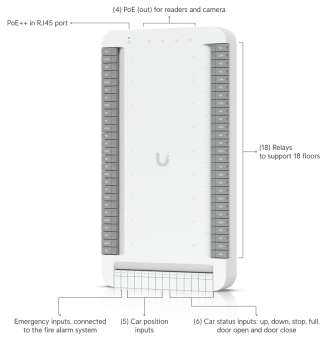

Ubiquiti Elevator Starter Kit se připojuje ke čtečkám ve výtahu pomocí PoE a **autorizuje výběr patra uživatelem**. Podpora až 18 pater a 6 digitálních vstupů pro stav výtahové kabiny a nouzové situace. Set splňuje certifikace CE, FCC, IC, UL 294 a CAN/ULC-60839-11-1 (Třída 1).

Váš prohlížeč nepodporuje video HTML5.

Sada obsahuje: 1x Výtahový hub, 1x čtečku NFC, 2x PoE extender a 10x přístupovou kartu

ZÁKLADNÍ SPECIFIKACE

Výtahový hub

Rozhraní: 4× PoE výstup 10/100/1000 Mbps RJ-45 (pro čtečky a kamery), 1× PoE++ vstup 10/100/1000 Mbps RJ-45 (pro správu a napájení), 18× relé (pro 18 pater), 1× nouzový vstup (na požární poplach), 5× vstup pro polohu výtahu, 6× vstup pro stav výtahu (nahoru, dolů, stop, plný, dveře otevřené/zavřené)

ESD/EMP ochrana: vzduchem ±8 kV, kontaktně ±4 kV

PoE vstup: 1× PoE++, DC 50 V, 1,2 A

PoE výstup: 4× PoE, DC 50 V, max. 42 W

Pracovní teplota: -10 až +40 °C

Hmotnost: 537 g

Rozměry: 244,7 × 129,3 × 33,6 mm

Čtečka NFC - UA-G2

Napájení: PoE 802.3af, max. příkon 5 W

Krytí: IP55

Hmotnost: 82 g

Rozměry: 93 × 40 × 36,5 mm

PoE extender - UACC-Extender-2Wire-Tx/Rx (PoE vstup)

Rozhraní: 1× 10/100 Mbps RJ-45, 1× 10/100 Mbps RJ-45 (pro správu)