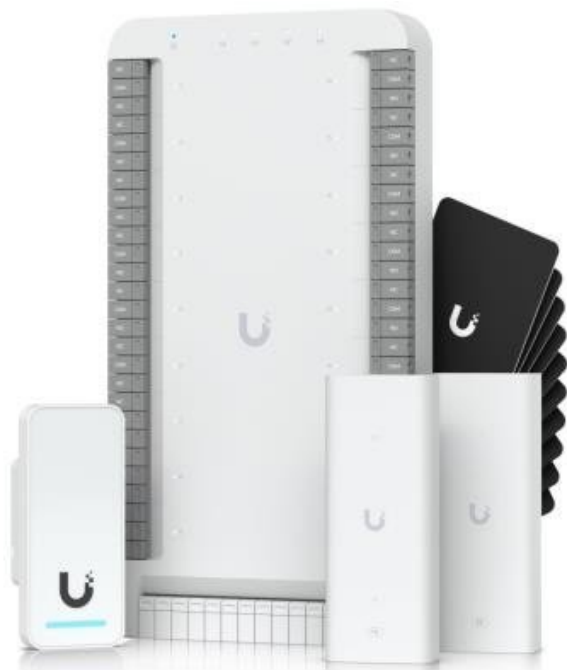

UBIQUITI ELEVATOR STARTER KIT

Cena celkem:	24 124 Kč (bez DPH: 19 937 Kč)
Běžná cena:	26 537 Kč
Ušetříte:	2 412 Kč
Kód zboží:	PRSUBT0018
Part No.:	UA-SK-Elevator
Záruka:	26 měs.
Stav:	Nové zboží

Popis

Ubiquiti Elevator Starter Kit

Ubiquiti Elevator Starter Kit se připojuje ke čtečkám ve výtahu pomocí PoE a **autorizuje výběr patra uživatelem**. Podpora až 18 pater a 6 digitálních vstupů pro stav výtahové kabiny a nouzové situace. Set splňuje certifikace CE, FCC, IC, UL 294 a CAN/ULC-60839-11-1 (Třída 1).

Váš prohlížeč nepodporuje video HTML5.

Sada obsahuje: 1x Výtahový hub, 1x čtečku NFC, 2x PoE extender a 10x přístupovou kartu

ZÁKLADNÍ SPECIFIKACE

Výtahový hub

Rozhraní: 4× PoE výstup 10/100/1000 Mbps RJ-45 (pro čtečky a kamery), 1× PoE++ vstup 10/100/1000 Mbps RJ-45 (pro správu a napájení), 18× relé (pro 18 pater), 1× nouzový vstup (na požární poplach), 5× vstup pro polohu výtahu, 6× vstup pro stav výtahu (nahoru, dolů, stop, plný, dveře otevřené/zavřené)

ESD/EMP ochrana: vzduchem ±8 kV, kontaktně ±4 kV

PoE vstup: 1× PoE++, DC 50 V, 1,2 A

PoE výstup: 4× PoE, DC 50 V, max. 42 W

Pracovní teplota: -10 až +40 °C

Hmotnost: 537 g

Rozměry: 244,7 × 129,3 × 33,6 mm

Čtečka NFC - UA-G2