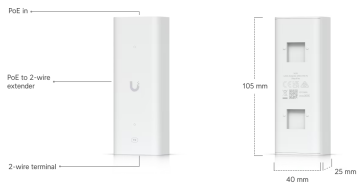

Ubiquiti Elevator Starter Kit se připojuje ke čtečkám ve výtahu pomocí PoE a **autorizuje výběr patra uživatelem**. Podpora až 18 pater a 6 digitálních vstupů pro stav výtahové kabiny a nouzové situace. Set splňuje certifikace CE, FCC, IC, UL 294 a CAN/ULC-60839-11-1 (Třída 1).

Váš prohlížeč nepodporuje video HTML5.

Sada obsahuje: 1x Výtahový hub, 1x čtečku NFC, 2x PoE extender a 10x přístupovou kartu

ZÁKLADNÍ SPECIFIKACE

Výtahový hub

Rozhraní: 4× PoE výstup 10/100/1000 Mbps RJ-45 (pro čtečky a kamery), 1× PoE++ vstup 10/100/1000 Mbps RJ-45 (pro správu a napájení), 18× relé (pro 18 pater), 1× nouzový vstup (na požární poplach), 5× vstup pro polohu výtahu, 6× vstup pro stav výtahu (nahoru, dolů, stop, plný, dveře otevřené/zavřené)

Napájení: PoE 802.3af, max. příkon 5 W

Krytí: IP55

Hmotnost: 82 g

Rozměry: 93 × 40 × 36,5 mm

PoE extender - UACC-Extender-2Wire-Tx/Rx (PoE vstup)

Rozhraní: 1× 10/100 Mbps RJ-45, 1× 10/100 Mbps RJ-45 (pro správu)

ESD/EMP ochrana: vzduchem ±8 kV, kontaktně ±4 kV

PoE vstup: 1× PoE++, DC 50 V, 1,2 A

LED indikace: ano, bílá

Pracovní teplota: -10 až +40 °C

Hmotnost: 77 g

Rozměry: 105 × 40 × 25 mm

PoE extender - UACC-Extender-2Wire-Tx/Rx (PoE výstup)