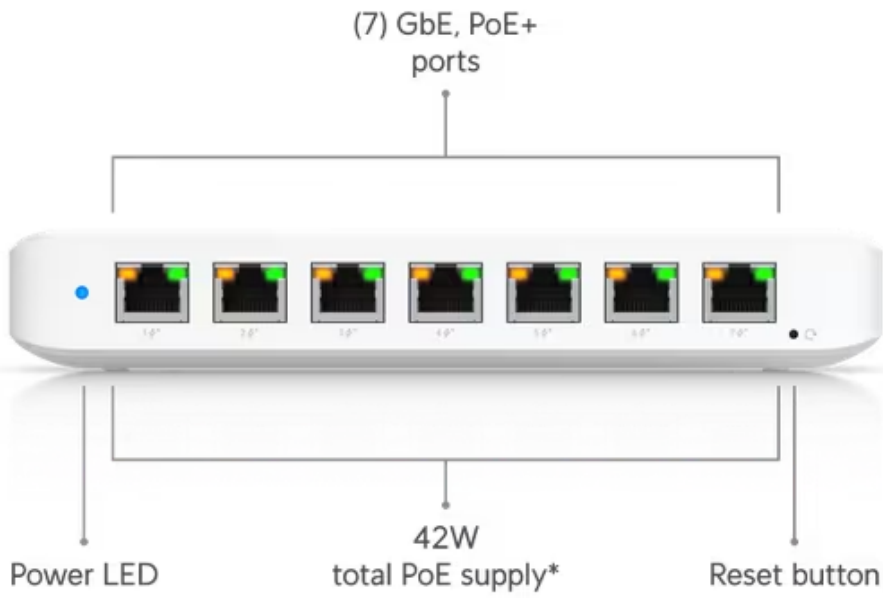

Popis

Ubiquiti UniFi Switch Ultra

UniFi Switch Ultra je osazen **sedmi výstupními GbE PoE+ RJ-45 porty a jedním vstupním GbE PoE++ RJ-45 portem**. Jedná se o **L2 switch** s celkovou kapacitou **16 Gbps**, neblokovanou **propustností 8 Gbps** a PoE budgetem až **202 W** (v závislosti na typu napájení). Switch lze napájet buď přes DC konektor (54 V DC), nebo přes PoE++ (802.3at/bt) vstup na zadní straně. Díky přiloženému držáku jej lze snadno upevnit na stěnu.

- 7x GbE RJ-45 PoE+ výstup
- 1x GbE RJ-45 PoE++ vstup
- 42 W PoE budget (vstup PoE++)
- Možnost montáže na stěnu (montážní sada je součástí)

Váš prohlížeč nepodporuje video HTML5.

Možnosti napájení:

- PoE+ (802.3at): PoE budget **max. 16 W**
- **PoE++ (802.3bt):** PoE budget **max. 42 W**
- DC adaptér (60 W): PoE budget **max. 52 W** (adaptér není součástí balení)
- DC adaptér (210 W): PoE budget **max. 202 W** (adaptér není součástí balení)

Poznámka:

Switch nepodporuje agregaci portů LACP a STP/RSTP

ZÁKLADNÍ SPECIFIKACE

Porty: 1× GbE RJ-45 PoE++, 7× GbE RJ-45 PoE+

Kapacita switche: 16 Gbps

Celková neblokující propustnost: 8 Gbps

Podpora PoE: ano (802.3af/at/bt, 42 W PoE budget)

Rozměry: 203 × 76 × 33 mm

Hmotnost: 320 g

Manuál (montážní návod):

[Ubiquiti UniFi Switch Ultra](#)

* With PoE++ input.