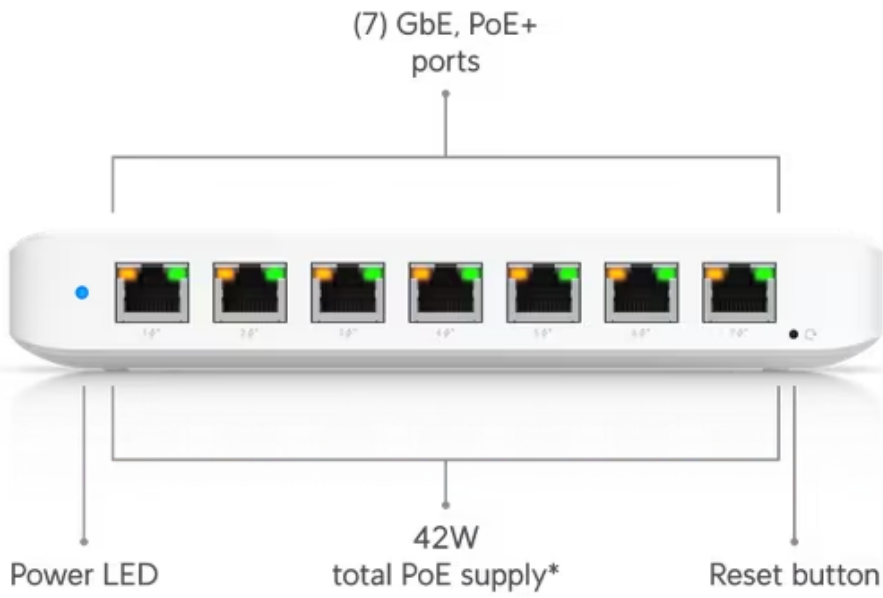

UniFi Switch Ultra je osazen **sedmi výstupními GbE PoE+ RJ-45 porty a jedním vstupním GbE PoE++ RJ-45 portem**. Jedná se o **L2 switch** s celkovou kapacitou **16 Gbps**, neblokovanou **propustností 8 Gbps** a PoE budgetem až **202 W** (v závislosti na typu napájení). Switch lze napájet buď přes DC konektor (54 V DC), nebo přes PoE++ (802.3at/bt) vstup na zadní straně. Díky přiloženému držáku jej lze snadno upevnit na stěnu.

- 7x GbE RJ-45 PoE+ výstup
- 1x GbE RJ-45 PoE++ vstup
- 42 W PoE budget (vstup PoE++)
- Možnost montáže na stěnu (montážní sada je součástí)

Váš prohlížeč nepodporuje video HTML5.

Možnosti napájení:

- PoE+ (802.3at): PoE budget **max. 16 W**
- **PoE++ (802.3bt):** PoE budget **max. 42 W**
- DC adaptér (60 W): PoE budget **max. 52 W** (adaptér není součástí balení)
- DC adaptér (210 W): PoE budget **max. 202 W** (adaptér není součástí balení)

Poznámka:

Switch nepodporuje agregaci portů LACP a STP/RSTP

ZÁKLADNÍ SPECIFIKACE

Porty: 1× GbE RJ-45 PoE++, 7× GbE RJ-45 PoE+

Kapacita switche: 16 Gbps

Celková neblokující propustnost: 8 Gbps

Podpora PoE: ano (802.3af/at/bt, 42 W PoE budget)

Rozměry: 203 × 76 × 33 mm

Hmotnost: 320 g

Manuál (montážní návod):

[Ubiquiti UniFi Switch Ultra](#)

* With PoE++ input.