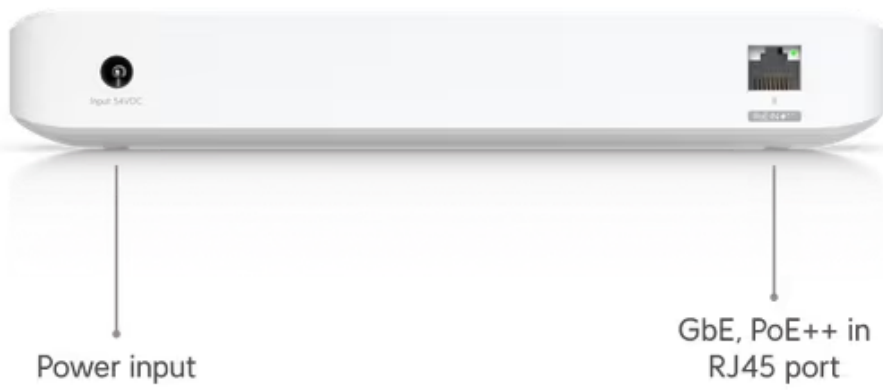

Popis

Ubiquiti UniFi Switch Ultra

UniFi Switch Ultra je osazen **sedmi výstupními GbE PoE+ RJ-45 porty a jedním vstupním GbE PoE++ RJ-45 portem**. Jedná se o **L2 switch** s celkovou kapacitou **16 Gbps**, neblokovanou **propustností 8 Gbps** a PoE budgetem až **202 W** (v závislosti na typu napájení). Switch lze napájet buď přes DC konektor (54 V DC), nebo přes PoE++ (802.3at/bt) vstup na zadní straně. Díky přiloženému držáku jej lze snadno upevnit na stěnu.

- 7x GbE RJ-45 PoE+ výstup
- 1x GbE RJ-45 PoE++ vstup
- 42 W PoE budget (vstup PoE++)
- Možnost montáže na stěnu (montážní sada je součástí)

Váš prohlížeč nepodporuje video HTML5.

Možnosti napájení:

- PoE+ (802.3at): PoE budget **max. 16 W**
- **PoE++ (802.3bt):** PoE budget **max. 42 W**
- DC adaptér (60 W): PoE budget **max. 52 W** (adaptér není součástí balení)
- DC adaptér (210 W): PoE budget **max. 202 W** (adaptér není součástí balení)

Poznámka:

Switch nepodporuje agregaci portů LACP a STP/RSTP

ZÁKLADNÍ SPECIFIKACE

Porty: 1× GbE RJ-45 PoE++, 7× GbE RJ-45 PoE+

Kapacita switche: 16 Gbps

Celková neblokující propustnost: 8 Gbps

Podpora PoE: ano (802.3af/at/bt, 42 W PoE budget)

Rozměry: 203 × 76 × 33 mm

Hmotnost: 320 g

Manuál (montážní návod):

[Ubiquiti UniFi Switch Ultra](#)

* With PoE++ input.