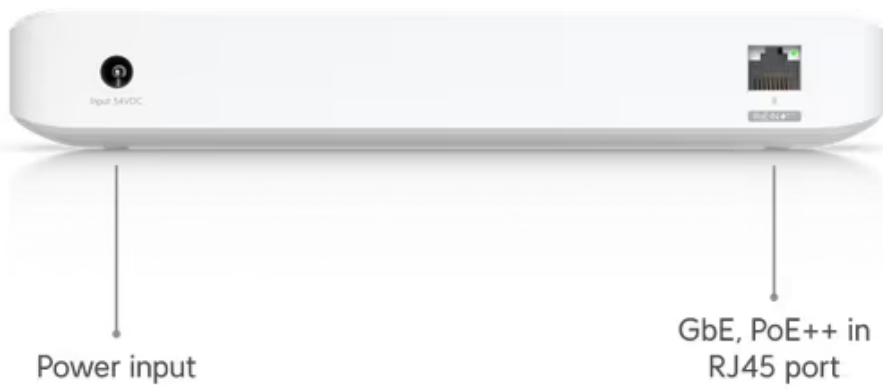

### Ubiquiti UniFi Switch Ultra

UniFi Switch Ultra je osazen **sedmi výstupními GbE PoE+ RJ-45 porty a jedním vstupním GbE PoE++ RJ-45 portem**. Jedná se o **L2 switch** s celkovou kapacitou **16 Gbps**, neblokovanou **propustností 8 Gbps** a PoE budgetem až **202 W** (v závislosti na typu napájení). Switch lze napájet buď přes DC konektor (54 V DC), nebo přes PoE++ (802.3at/bt) vstup na zadní straně. Díky přiloženému držáku jej lze snadno upevnit na stěnu.

- 7x GbE RJ-45 PoE+ výstup
- 1x GbE RJ-45 PoE++ vstup
- 42 W PoE budget (vstup PoE++)
- Možnost montáže na stěnu (montážní sada je součástí)

Váš prohlížeč nepodporuje video HTML5.

#### **ZÁKLADNÍ SPECIFIKACE**

**Porty:** 1× GbE RJ-45 PoE++, 7× GbE RJ-45 PoE+  
**Kapacita switche:** 16 Gbps  
**Celková neblokující propustnost:** 8 Gbps  
**Podpora PoE:** ano (802.3af/at/bt, 42 W PoE budget)  
**Rozměry:** 203 × 76 × 33 mm  
**Hmotnost:** 320 g

#### **Manuál (montážní návod):**

[Ubiquiti UniFi Switch Ultra](#)

---

\* With PoE++ input.