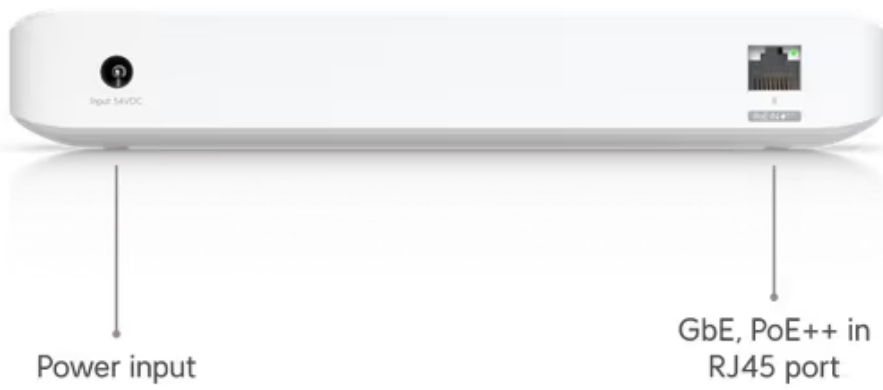

UniFi Switch Ultra je osazen **sedmi výstupními GbE PoE+ RJ-45 porty a jedním vstupním GbE PoE++ RJ-45 portem**. Jedná se o **L2 switch** s celkovou kapacitou **16 Gbps**, neblokovanou **propustností 8 Gbps** a PoE budgetem až **202 W** (v závislosti na typu napájení). Switch lze napájet buď přes DC konektor (54 V DC), nebo přes PoE++ (802.3at/bt) vstup na zadní straně. Díky přiloženému držáku jej lze snadno upevnit na stěnu.

- 7x GbE RJ-45 PoE+ výstup
- 1x GbE RJ-45 PoE++ vstup
- 42 W PoE budget (vstup PoE++)
- Možnost montáže na stěnu (montážní sada je součástí)

Váš prohlížeč nepodporuje video HTML5.

Možnosti napájení:

- PoE+ (802.3at): PoE budget **max. 16 W**
- **PoE++ (802.3bt):** PoE budget **max. 42 W**
- DC adaptér (60 W): PoE budget **max. 52 W** (adaptér není součástí balení)
- DC adaptér (210 W): PoE budget **max. 202 W** (adaptér není součástí balení)

Poznámka:

Switch nepodporuje agregaci portů LACP a STP/RSTP

ZÁKLADNÍ SPECIFIKACE

Porty: 1× GbE RJ-45 PoE++, 7× GbE RJ-45 PoE+

Kapacita switche: 16 Gbps

Celková neblokující propustnost: 8 Gbps

Podpora PoE: ano (802.3af/at/bt, 42 W PoE budget)

Rozměry: 203 × 76 × 33 mm

Hmotnost: 320 g

Manuál (montážní návod):

[Ubiquiti UniFi Switch Ultra](#)

* With PoE++ input.