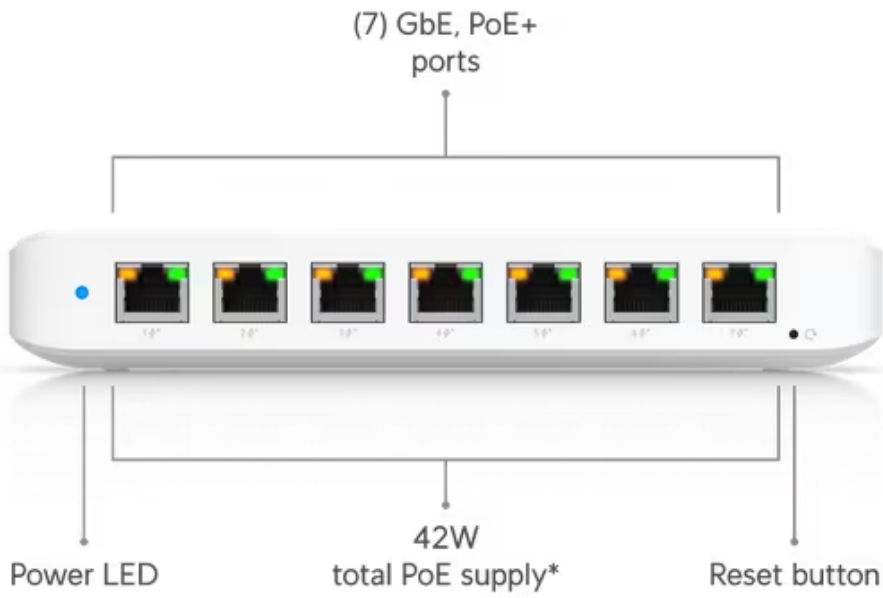

* With PoE++ input.