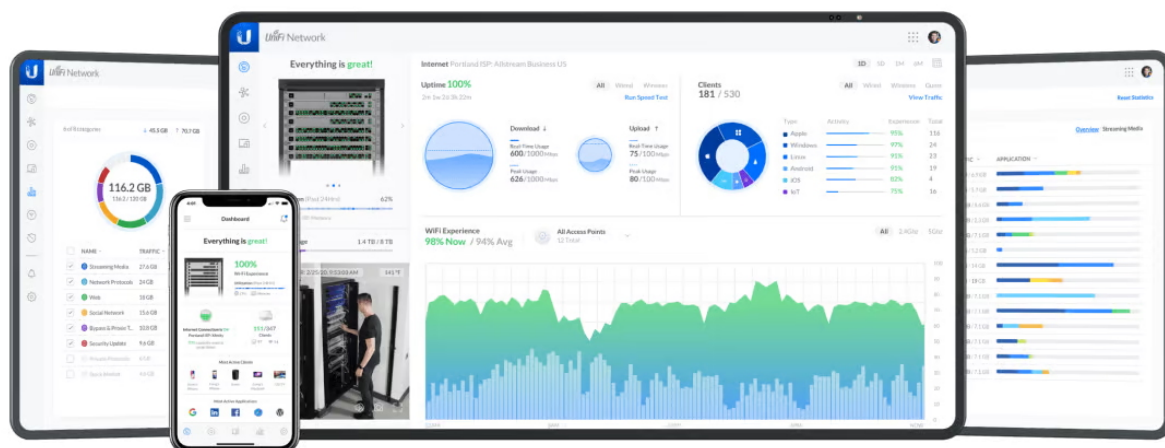

sekcí [Download](#). Více informací o tomto produktu se dozvíte také na [školení Ubiquiti](#).

Poznámka:

Switch nepodporuje agregaci portů LACP a STP/RSTP

ZÁKLADNÍ SPECIFIKACE

Porty: 1× GbE RJ-45 PoE++, 7× GbE RJ-45 PoE+
Kapacita switche: 16 Gbps
Celková neblokující propustnost: 8 Gbps
Podpora PoE: ano (802.3af/at/bt, 42 W PoE budget)
Rozměry: 203 × 76 × 33 mm
Hmotnost: 320 g

Manuál (montážní návod):

[Ubiquiti UniFi Switch Ultra](#)