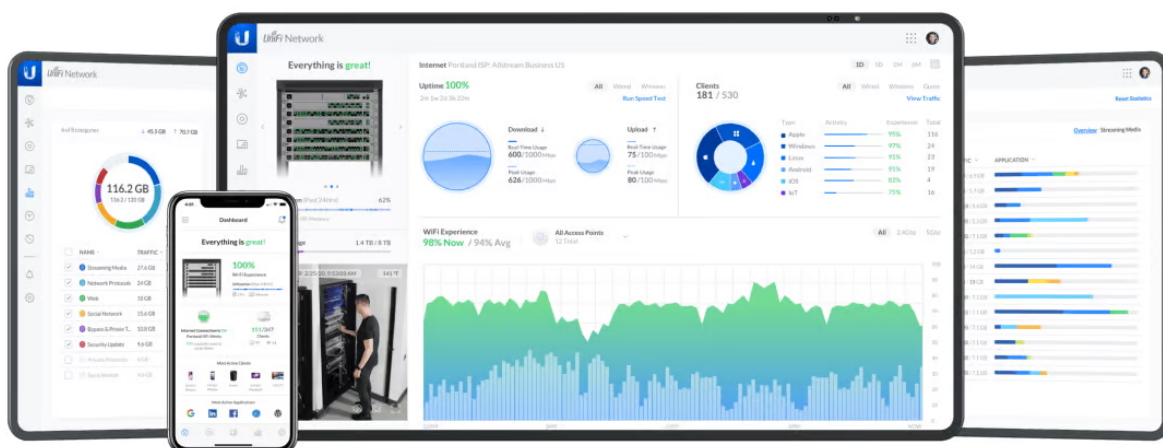

Server je neustále vylepšován, a proto doporučujeme vždy používat aktuální verzi, kterou stahujete na stránkách Ubiquiti v sekci [Download](#). Více informací o tomto produktu se dozvíte také na [školení Ubiquiti](#).

Poznámka:

Switch nepodporuje agregaci portů LACP a STP/RSTP

ZÁKLADNÍ SPECIFIKACE

Porty: 1× GbE RJ-45 PoE++, 7× GbE RJ-45 PoE+

Kapacita switche: 16 Gbps

Celková neblokující propustnost: 8 Gbps

Podpora PoE: ano (802.3af/at/bt, 42 W PoE budget)

Rozměry: 203 × 76 × 33 mm

Hmotnost: 320 g

Manuál (montážní návod):

[Ubiquiti UniFi Switch Ultra](#)