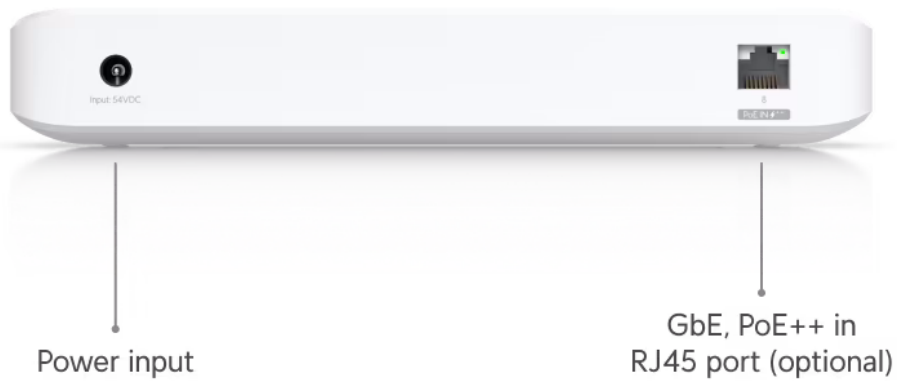

UniFi Switch Ultra je osazen **sedmi výstupními GbE PoE+ RJ-45 porty a jedním vstupním GbE PoE++ RJ-45 portem**. Jedná se o **L2 switch** s celkovou kapacitou **16 Gbps**, neblokovanou **propustností 8 Gbps** a PoE budgetem až **202 W** (v závislosti na typu napájení). Switch lze napájet buď přes DC konektor (54 V DC), nebo přes PoE++ (802.3at/bt) vstup na zadní straně. Díky přiloženému držáku jej lze snadno upevnit na stěnu.

Součástí balení je 60W napájecí adaptér.

- 7x GbE RJ-45 PoE+ výstup
- 1x GbE RJ-45 PoE++ vstup
- 42 W PoE budget (vstup PoE++)
- 52 W PoE budget (napájecí adaptér)
- Možnost montáže na stěnu (montážní sada je součástí)

Poznámka:

Switch nepodporuje agregaci portů LACP a STP/RSTP

ZÁKLADNÍ SPECIFIKACE

Porty: 1x GbE RJ-45 PoE++, 7x GbE RJ-45 PoE+

Kapacita switche: 16 Gbps

Celková neblokující propustnost: 8 Gbps

Podpora PoE: ano (802.3af/at/bt, 52 W PoE budget)

Rozměry: 203 x 76 x 33 mm

Hmotnost: 320 g

Manuál (montážní návod):

[Ubiquiti UniFi Switch Ultra](#)

* With the included AC power adapter.