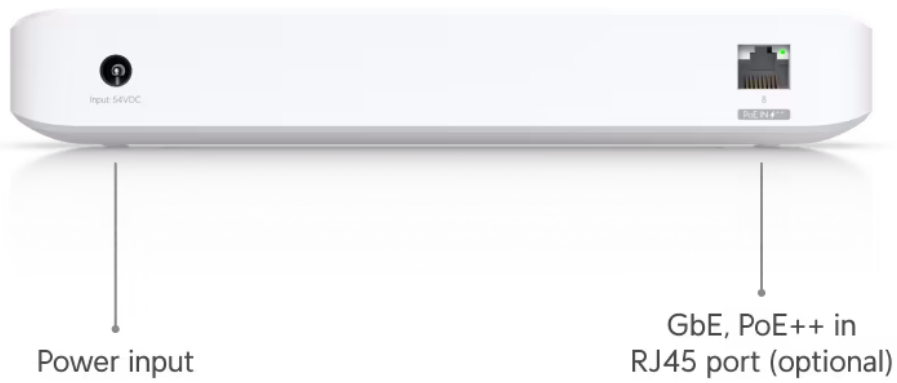

### Ubiquiti UniFi Switch Ultra + 60W AC adaptér

UniFi Switch Ultra je osazen **sedmi výstupními GbE PoE+ RJ-45 porty a jedním vstupním GbE PoE++ RJ-45 portem**. Jedná se o **L2 switch** s celkovou kapacitou **16 Gbps**, neblokovanou **propustností 8 Gbps** a PoE budgetem až **202 W** (v závislosti na typu napájení). Switch lze napájet buď přes DC konektor (54 V DC), nebo přes PoE++ (802.3at/bt) vstup na zadní straně. Díky přiloženému držáku jej lze snadno upevnit na stěnu.

### Součástí balení je 60W napájecí adaptér.

- 7x GbE RJ-45 PoE+ výstup
- 1x GbE RJ-45 PoE++ vstup
- 42 W PoE budget (vstup PoE++)
- 52 W PoE budget (napájecí adaptér)
- Možnost montáže na stěnu (montážní sada je součástí)

#### ZÁKLADNÍ SPECIFIKACE

**Porty:** 1x GbE RJ-45 PoE++, 7x GbE RJ-45 PoE+

**Kapacita switche:** 16 Gbps

**Celková neblokující propustnost:** 8 Gbps

**Podpora PoE:** ano (802.3af/at/bt, 52 W PoE budget)

**Rozměry:** 203 x 76 x 33 mm

#### Manuál (montážní návod):

[Ubiquiti UniFi Switch Ultra](#)

---

\* With the included AC power adapter.