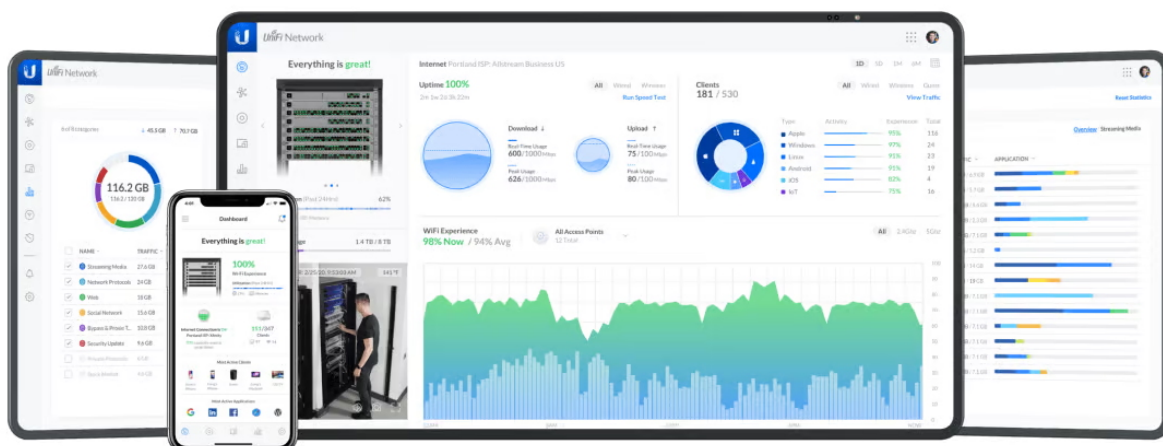

UniFi Switch Ultra je osazen **sedmi výstupními GbE PoE+ RJ-45 porty a jedním vstupním GbE PoE++ RJ-45 portem**. Jedná se o **L2 switch** s celkovou kapacitou **16 Gbps**, neblokovanou **propustností 8 Gbps** a PoE budgetem až **202 W** (v závislosti na typu napájení). Switch lze napájet buď přes DC konektor (54 V DC), nebo přes PoE++ (802.3at/bt) vstup na zadní straně. Díky přiloženému držáku jej lze snadno upevnit na stěnu.

Konfiguraci a správu UniFi zařízení umožňuje aplikace UniFi Network, která je předinstalovaná na [UniFi OS konzolích](#) (UniFi Dream Machine, Dream Router, Dream Wall, Express, Cloud Gateway Ultra atd.). Alternativou je volně dostupný software UniFi Network Server, určený pro instalaci na vlastní počítač nebo server (Windows, MacOS, Linux). Software UniFi Network Server je neustále vylepšován, a proto doporučujeme vždy používat aktuální verzi, kterou stahujete na stránkách Ubiquiti v sekci [Download](#). Více informací o tomto produktu se dozvíte také na [školení Ubiquiti](#).