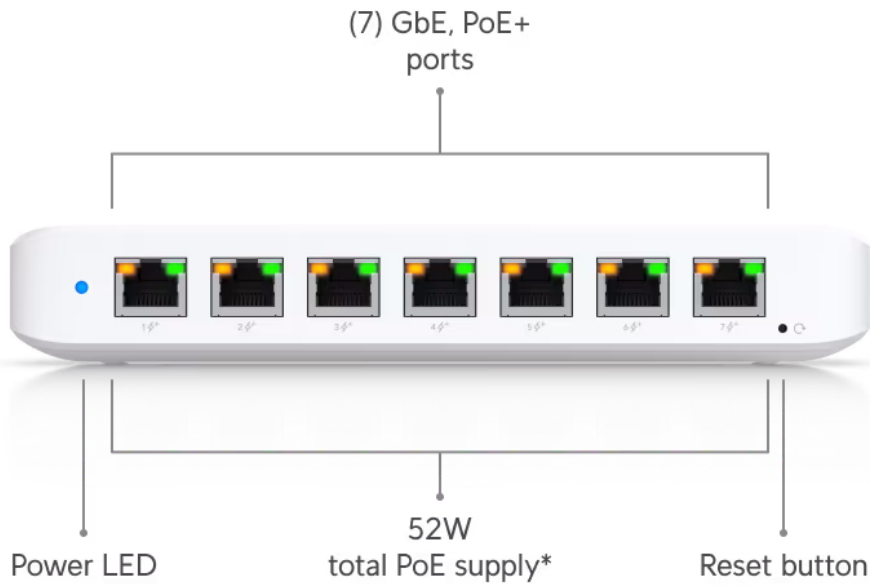

UniFi Switch Ultra je osazen **sedmi výstupními GbE PoE+ RJ-45 porty a jedním vstupním GbE PoE++ RJ-45 portem**. Jedná se o **L2 switch** s celkovou kapacitou **16 Gbps**, neblokovanou **propustností 8 Gbps** a PoE budgetem až **202 W** (v závislosti na typu napájení). Switch lze napájet buď přes DC konektor (54 V DC), nebo přes PoE++ (802.3at/bt) vstup na zadní straně. Díky přiloženému držáku jej lze snadno upevnit na stěnu.

Součástí balení je 60W napájecí adaptér.

- 7x GbE RJ-45 PoE+ výstup
- 1x GbE RJ-45 PoE++ vstup
- 42 W PoE budget (vstup PoE++)
- 52 W PoE budget (napájecí adaptér)
- Možnost montáže na stěnu (montážní sada je součástí)

Poznámka:

Switch nepodporuje agregaci portů LACP a STP/RSTP

ZÁKLADNÍ SPECIFIKACE

Porty: 1x GbE RJ-45 PoE++, 7x GbE RJ-45 PoE+

Kapacita switche: 16 Gbps

Celková neblokující propustnost: 8 Gbps

Podpora PoE: ano (802.3af/at/bt, 52 W PoE budget)

Rozměry: 203 x 76 x 33 mm

Hmotnost: 320 g

Manuál (montážní návod):

[Ubiquiti UniFi Switch Ultra](#)

* With the included AC power adapter.