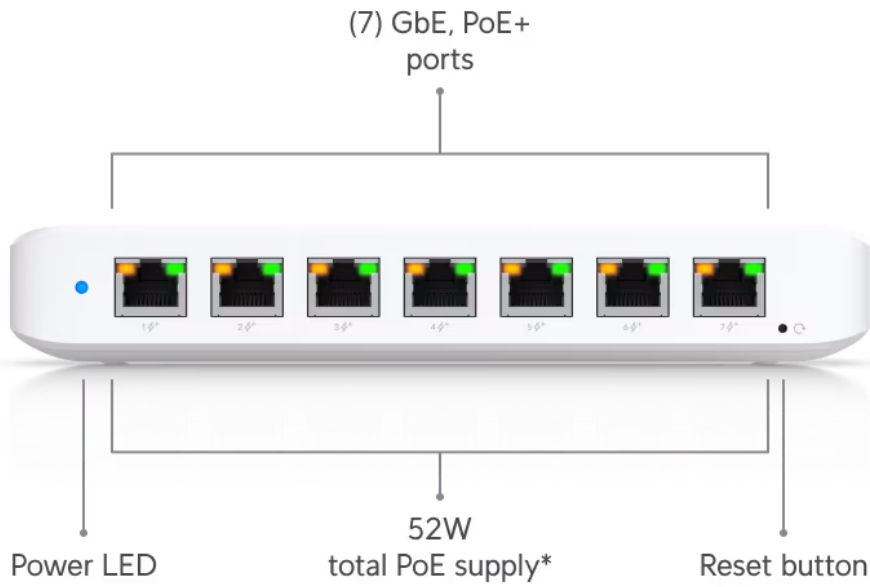

* With the included AC power adapter.