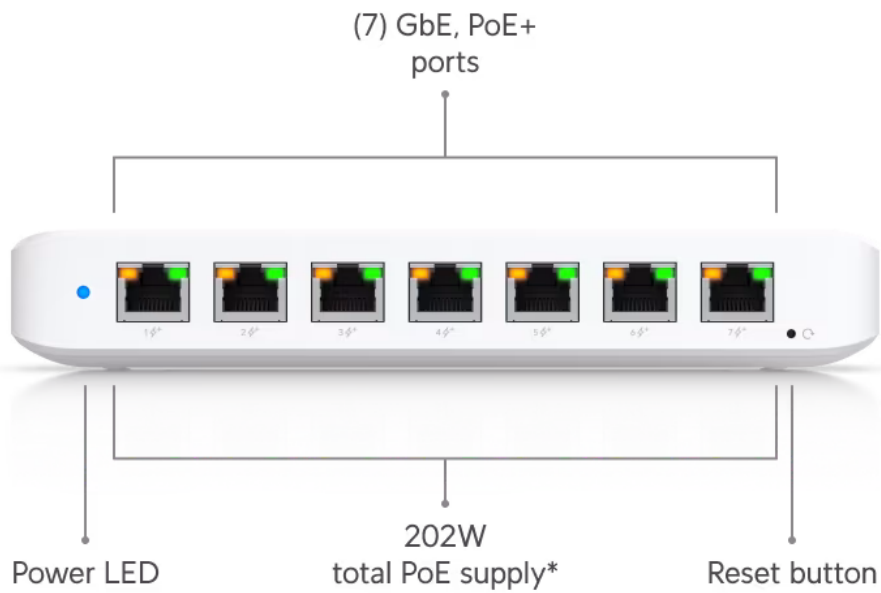

* With the included AC power adapter.