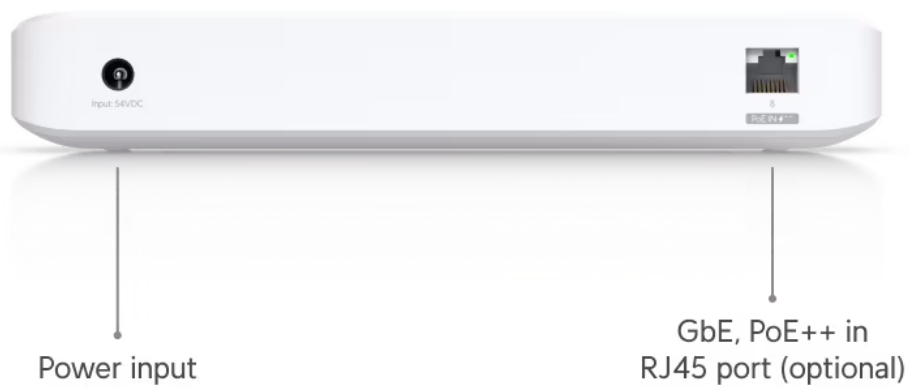

### Ubiquiti UniFi Switch Ultra + 210W AC adaptér

UniFi Switch Ultra je osazen **sedmi výstupními GbE PoE+ RJ-45 porty a jedním vstupním GbE PoE++ RJ-45 portem**. Jedná se o **L2 switch** s celkovou kapacitou **16 Gbps**, neblokovanou **propustností 8 Gbps** a PoE budgetem až **202 W** (v závislosti na typu napájení). Switch lze napájet buď přes DC konektor (54 V DC), nebo přes PoE++ (802.3at/bt) vstup na zadní straně. Díky přiloženému držáku jej lze snadno upevnit na stěnu.

### Součástí balení je 210W napájecí adaptér.

- 7× GbE RJ-45 PoE+ výstup
- 1× GbE RJ-45 PoE++ vstup
- 42 W PoE budget (vstup PoE++)
- 202 W PoE budget (napájecí adaptér)
- Možnost montáže na stěnu (montážní sada je součástí)

#### ZÁKLADNÍ SPECIFIKACE

**Porty:** 1x GbE RJ-45 PoE++, 7x GbE RJ-45 PoE+

**Kapacita switche:** 16 Gbps

**Celková neblokující propustnost:** 8 Gbps

**Podpora PoE:** ano (802.3af/at/bt, 202 W PoE budget)

**Rozměry:** 203 x 76 x 33 mm

#### Manuál (montážní návod):

[Ubiquiti UniFi Switch Ultra](#)

---

\* With the included AC power adapter.