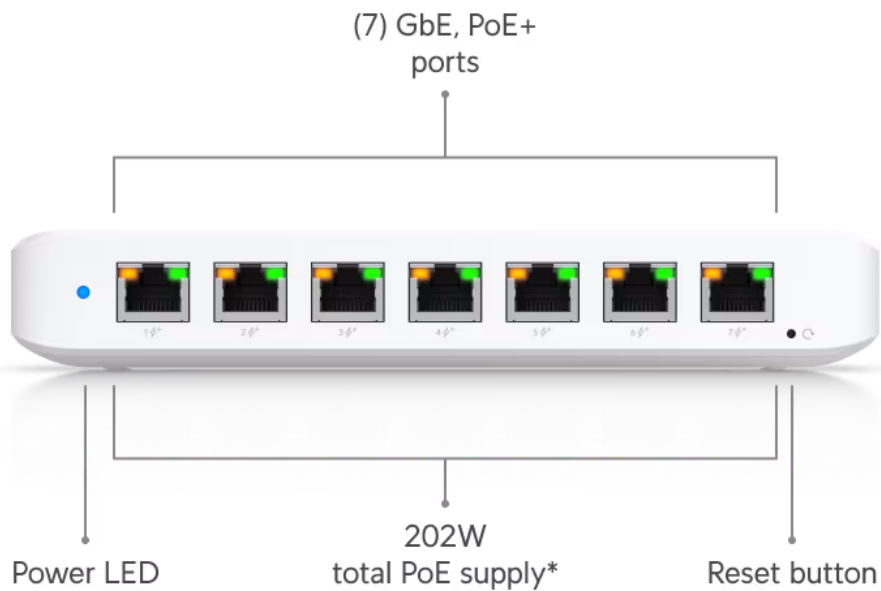

* With the included AC power adapter.