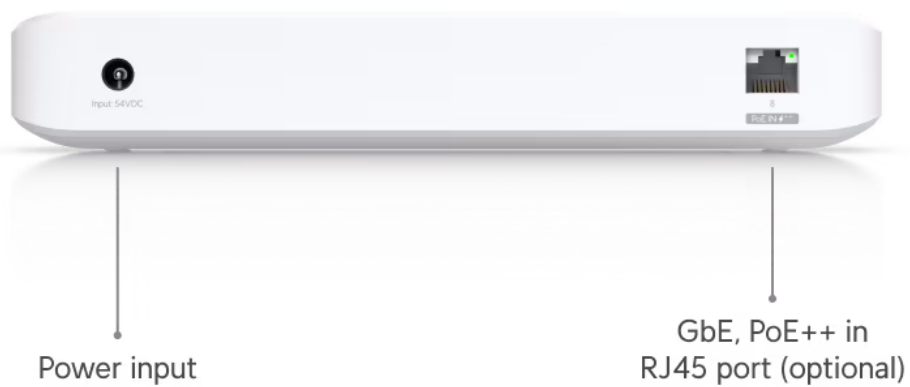

* With the included AC power adapter.