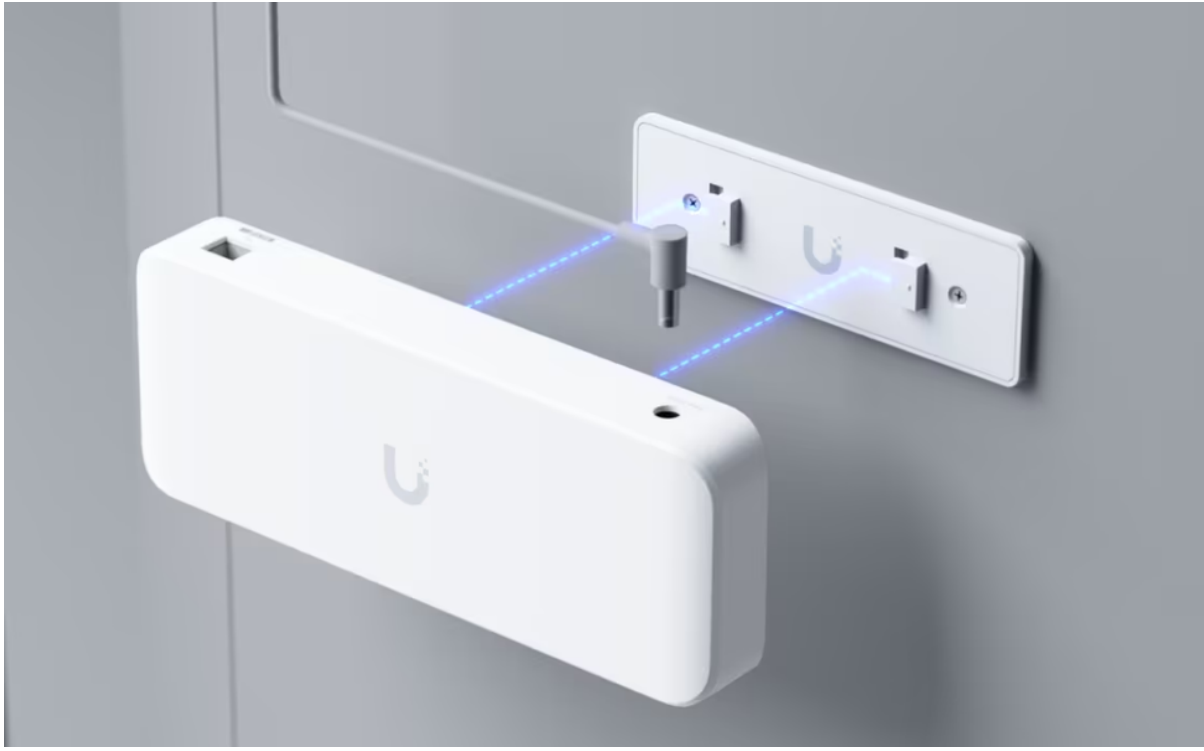

#### Manuál (montážní návod):

[Ubiquiti UniFi Switch Ultra](#)

---

\* With the included AC power adapter.