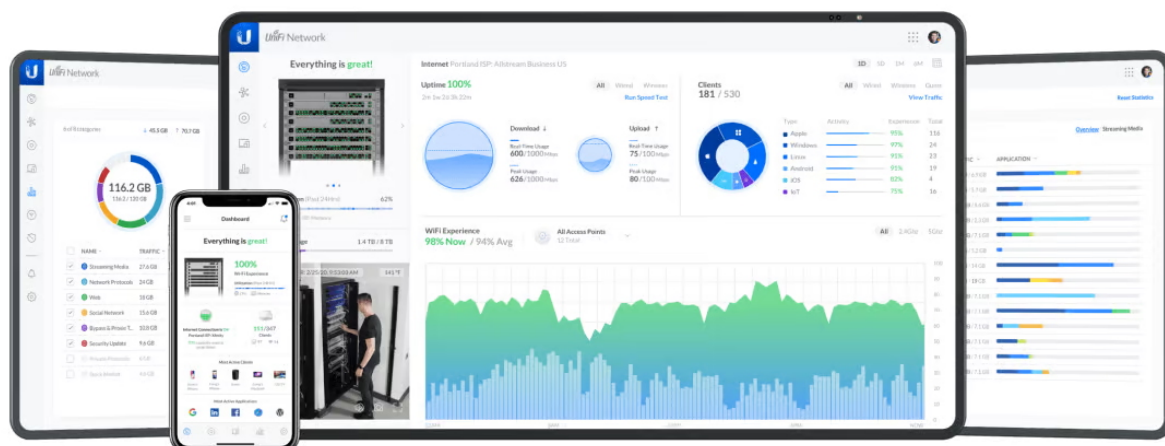

Konfiguraci a správu UniFi zařízení umožňuje aplikace UniFi Network, která je předinstalovaná na [UniFi OS konzolích](#) (UniFi Dream Machine, Dream Router, Dream Wall, Express, Cloud Gateway Ultra atd.). Alternativou je volně dostupný software UniFi Network Server, určený pro instalaci na vlastní počítač nebo server (Windows, MacOS, Linux). Software UniFi Network Server je neustále vylepšován, a proto doporučujeme vždy používat aktuální verzi, kterou stahujete na stránkách Ubiquiti v sekci [Download](#). Více informací o tomto produktu se dozvíte také na [školení Ubiquiti](#).

Poznámka:

Switch nepodporuje agregaci portů LACP a STP/RSTP

ZÁKLADNÍ SPECIFIKACE

Porty: 1x GbE RJ-45 PoE++, 7x GbE RJ-45 PoE+

Kapacita switche: 16 Gbps

Celková neblokující propustnost: 8 Gbps

Podpora PoE: ano (802.3af/at/bt, 202 W PoE budget)

Rozměry: 203 x 76 x 33 mm

Hmotnost: 320 g

Manuál (montážní návod):

[Ubiquiti UniFi Switch Ultra](#)