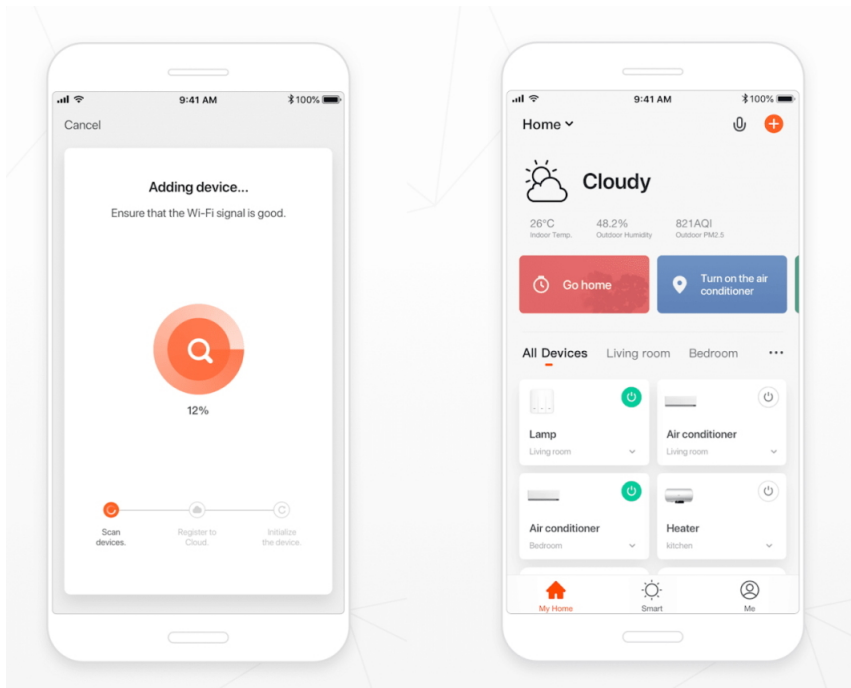

IMMAX NEO SMART VYPÍNAČ 1TLAČÍTKOVÝ ČERNÝ

Cena celkem:	385 Kč (bez DPH: 318 Kč)
Běžná cena:	423 Kč
Ušetříte:	38 Kč
Kód zboží:	ELIIMM1023
Part No.:	07569L
Záruka:	24 měs.
Stav:	Nové zboží

Popis

IMMAX NEO SMART vypínač 1tlačítkový

Chytrý nástěnný vypínač může být ovládán **dotykem, aplikací nebo hlasem**. Je navržený pro stávající elektroinstalační krabičky evropského standardu a lze jím ovládat **světelné zdroje, rolety, žaluzie nebo garážová vrata**. K nastavení je nutná aplikace IMMAX NEO PRO, která je kompatibilní s iOS, Android, TUYA a hlasovými asistenty Amazon Alexa, Apple Siri zkratky a Google Assistant. Pomocí mobilní aplikace můžete vytvářet časové plány osvětlení nebo inteligentní scény v jednotlivých místnostech. Vypínač není určen pro aplikace Philips Hue a Ikea Home Smart.

ZÁKLADNÍ SPECIFIKACE

Bezdrátové připojení: Wi-Fi, podpora Tuya

Frekvence Wi-Fi: 2,4 GHz

Bezdrátový dosah: 30 m přímá viditelnost, 10 m v zastavěném prostoru

Napájení: AC 100–240 V, 50/60 Hz

Zatížení: max. 1500 W, nebo 600 W pro LED svítidla

Stupeň krytí: IP20

Rozměry: 86 × 86 × 37,5 mm

Barva: černá

Schéma zapojení:

TuyaSmart:

[Aplikace pro Android](#)

[Aplikace pro iOS](#)
