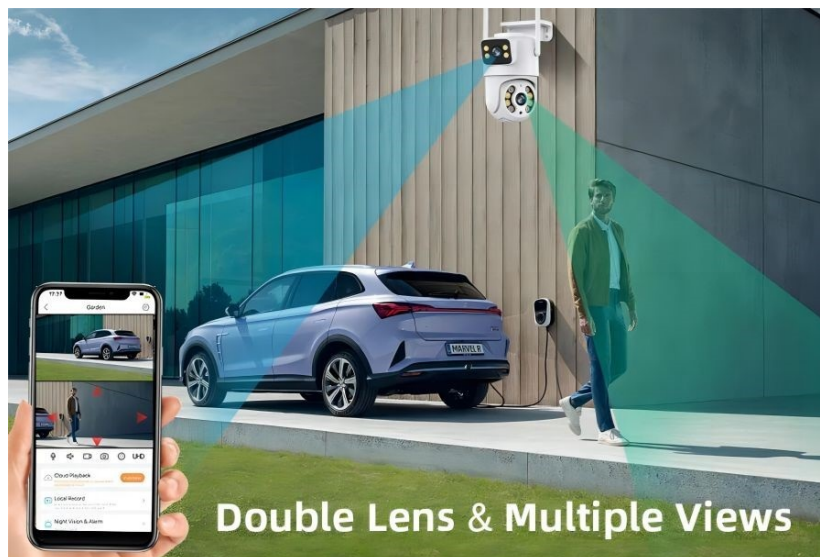

## IMMAX NEO LITE SMART DOUBLE - bezpečnostní kamera pro domov a Smart zařízení

**Chytrá venkovní kamera IMMAX NEO LITE SMART DOUBLE 07783L**, která vám pomůže s ochranou domácnosti. Díky **Wi-Fi připojení** získáte okamžitý náhled na dění v monitorovaném prostoru. Kdykoli budete chtít, můžete pořídit záznam ve formě videa nebo fotografie. Prostřednictvím **aplikace pro smartphony nebo tablety** získáte snadný přístup k nastavení.

Současně při **detekci pohybu** a **ohlášení alarmu** obdržíte informaci na své mobilní zařízení. Kamera **IMMAX NEO LITE SMART DOUBLE 07783L** disponuje zabudovaným **reproduktorem** a **mikrofonem** pro obousměrnou komunikaci se členy domácnosti, případně pro usměrnění domácího mazlíčka, který ve vaší nepřítomnosti tropí nepolechu.

Samozeřejmostí je **funkce pro denní i noční vidění** a kvalitní obraz v podání **dvou snímačů, které nabízí rozlišení 2x 2 Mpx** a jsou schopné snímat video v rozlišení 1920 x 1080 bodů.

### IMMAX NEO LITE SMART DOUBLE 07783L

Chytrá venkovní bezpečnostní kamera s **detekcí pohybu** disponuje otočným mechanismem pro monitorování v zorném úhlu 360°. Dva snímače nabízí rozlišení **2 x 2 Mpx** a jsou schopné snímat video v rozlišení 1920 x 1080 bodů. Pro případ zhoršených světelných podmínek je přítomen **IR přísvit** do vzdálenosti **až 10 m**. Součástí kamery je integrovaný **reproduktor a mikrofon**, který umožní kvalitní oboustrannou komunikaci. Připojení lze jednoduše realizovat bezdrátově skrze **Wi-Fi**. Připojení kamery pomocí aplikace v mobilním zařízení umožní pohodlný vzdálený přístup, ovládání kamery, pořizování záznamů či fotografií. Natočené záznamy je možné ukládat i na **microSD kartu** do kapacity až 128 GB.