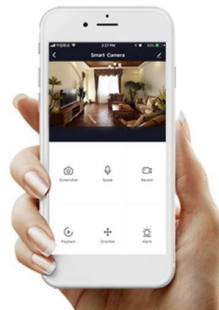

Chytrá venkovní bezpečnostní kamera **s detekcí pohybu** disponuje otočným mechanismem pro monitorování v zorném úhlu 360°. Dva snímače nabízí rozlišení **2x 2 Mpx** a jsou schopné snímat video v rozlišení 1920 x 1080 bodů. Pro případ zhoršených světelných podmínek je přítomen **IR přísvit** do vzdálenosti **až 10 m**. Součástí kamery je integrovaný **reproduktor a mikrofon**, který umožní kvalitní oboustrannou komunikaci. Připojení lze jednoduše realizovat bezdrátově skrze **Wi-Fi**. Připojení kamery pomocí aplikace v mobilním zařízení umožní pohodlný vzdálený přístup, ovládání kamery, pořizování záznamů či fotografií. Natočené záznamy je možné ukládat i na **microSD kartu** do kapacity až 128 GB.

Obsah balení: kamera, napájecí kabel (1,5 m), napájecí adaptér, uživatelský manuál

Záznam z kamery v reálném čase lze spustit také skrze [webový prohlížeč](#).

ZÁKLADNÍ SPECIFIKACE

Vlastnosti:

- Mobilní aplikace v češtině
- Funkce ONVIF
- Funkce WebRTC
- Sledování pohybu
- Detekce těla
- Siréna
- Podpora IOS7 a vyšší, Android 4.0 a vyšší
- Kodeky H.264+
- Slot pro microSD kartu s kapacitou až 128 GB
- Obousměrné audio
- Otáčení 355°, náklon 90°

Zobrazení:

Rozlišení snímače: 2 × 2,0 Mpx

Maximální rozlišení: 1920 × 1080 px

IR přísvit: ano, do 10 m

Objektiv: 2 × f = 3,6 mm, úhel záběru 100°

Rozhraní:

Wi-Fi: ano

Video komprese: H.264+