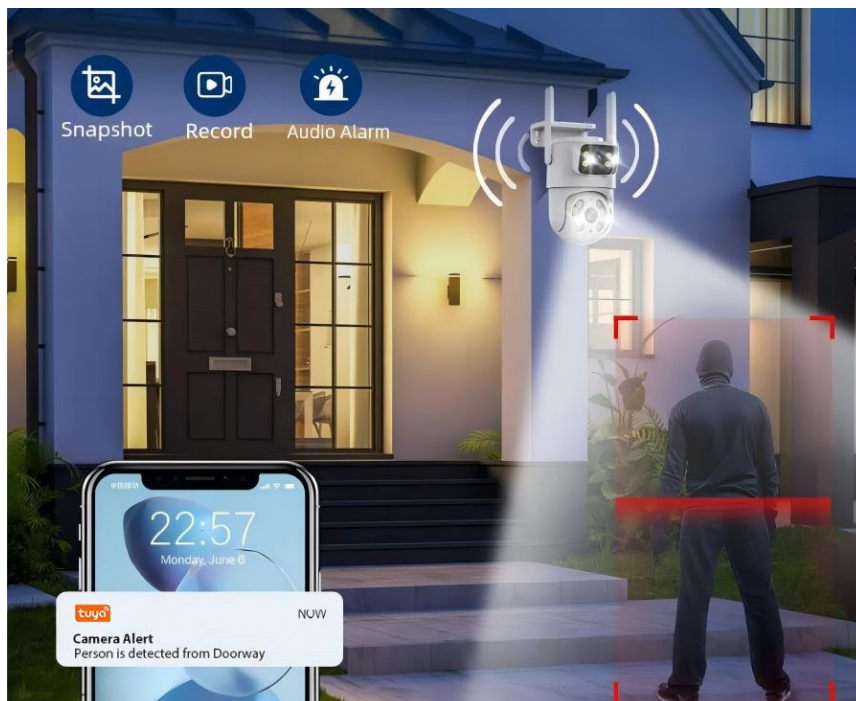

IMMAX NEO LITE SMART DOUBLE - bezpečnostní kamera pro domov a Smart zařízení

Chytrá venkovní kamera IMMAX NEO LITE SMART DOUBLE 07783L, která vám pomůže s ochranou domácnosti. Díky **Wi-Fi připojení** získáte okamžitý náhled na dění v monitorovaném prostoru. Kdykoli budete chtít, můžete pořídit záznam ve formě videa nebo fotografie. Prostřednictvím **aplikace pro smartphony nebo tablety** získáte snadný přístup k nastavení.

Současně při **detekci pohybu** a **ohlášení alarmu** obdržíte informaci na své mobilní zařízení. Kamera **IMMAX NEO LITE SMART DOUBLE 07783L** disponuje zabudovaným **reproduktorem** a **mikrofonem** pro obousměrnou komunikaci se členy domácnosti, případně pro usměrnění domácího mazlíčka, který ve vaší nepřítomnosti tropí neplechu.

Chytrá venkovní bezpečnostní kamera s **detekcí pohybu** disponuje otočným mechanismem pro monitorování v zorném úhlu 360°. Dva snímače nabízí rozlišení **2 x 2 Mpx** a jsou schopné snímat video v rozlišení 1920 x 1080 bodů. Pro případ zhoršených světelných podmínek je přítomen **IR přísvit** do vzdálenosti **až 10 m**. Součástí kamery je integrovaný **reproduktor a mikrofon**, který umožní kvalitní oboustrannou komunikaci. Připojení lze jednoduše realizovat bezdrátově skrze **Wi-Fi**. Připojení kamery pomocí aplikace v mobilním zařízení umožní pohodlný vzdálený přístup, ovládání kamery, pořizování záznamů či fotografií. Natočené záznamy je možné ukládat i na **microSD kartu** do kapacity až 128 GB.

Obsah balení: kamera, napájecí kabel (1,5 m), napájecí adaptér, uživatelský manuál

Záznam z kamery v reálném čase lze spustit také skrze [webový prohlížeč](#).

ZÁKLADNÍ SPECIFIKACE

Vlastnosti:

- Mobilní aplikace v češtině
- Funkce ONVIF
- Funkce WebRTC
- Sledování pohybu
- Detekce těla
- Siréna
- Podpora IOS7 a vyšší, Android 4.0 a vyšší
- Kodeky H.264+
- Slot pro microSD kartu s kapacitou až 128 GB
- Obousměrné audio
- Otáčení 355°, náklon 90°