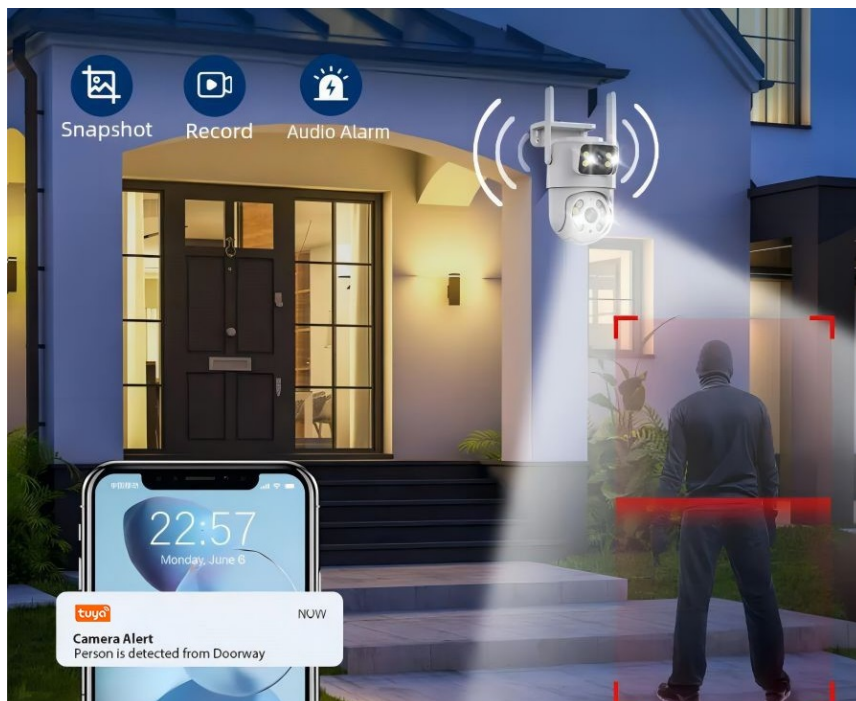

## IMMAX NEO LITE SMART DOUBLE - bezpečnostní kamera pro domov a Smart zařízení

**Chytrá venkovní kamera IMMAX NEO LITE SMART DOUBLE 07783L**, která vám pomůže s ochranou domácnosti. Díky **Wi-Fi připojení** získáte okamžitý náhled na dění v monitorovaném prostoru. Kdykoli budete chtít, můžete pořídit záznam ve formě videa nebo fotografie. Prostřednictvím **aplikace pro smartphony nebo tablety** získáte snadný přístup k nastavení.

Současně při **detekci pohybu** a **ohlášení alarmu** obdržíte informaci na své mobilní zařízení. Kamera **IMMAX NEO LITE SMART DOUBLE 07783L** disponuje zabudovaným **reproduktorem** a **mikrofonem** pro obousměrnou komunikaci se členy domácnosti, případně pro usměrnění domácího mazlíčka, který ve vaší nepřítomnosti tropí nepolechu.

### IMMAX NEO LITE SMART DOUBLE 07783L

Chytrá venkovní bezpečnostní kamera s **detekcí pohybu** disponuje otočným mechanismem pro monitorování v zorném úhlu 360°. Dva snímače nabízí rozlišení **2 x 2 Mpx** a jsou schopné snímat video v rozlišení 1920 x 1080 bodů. Pro případ zhoršených světelných podmínek je přítomen **IR přísvit** do vzdálenosti **až 10 m**. Součástí kamery je integrovaný **reproduktor a mikrofon**, který umožní kvalitní oboustrannou komunikaci. Připojení lze jednoduše realizovat bezdrátově skrze **Wi-Fi**. Připojení kamery pomocí aplikace v mobilním zařízení umožní pohodlný vzdálený přístup, ovládání kamery, pořizování záznamů či fotografií. Natočené záznamy je možné ukládat i na **microSD kartu** do kapacity až 128 GB.

Obsah balení: kamera, napájecí kabel (1,5 m), napájecí adaptér, uživatelský manuál

Záznam z kamery v reálném čase lze spustit také skrze [webový prohlížeč](#).

tuya