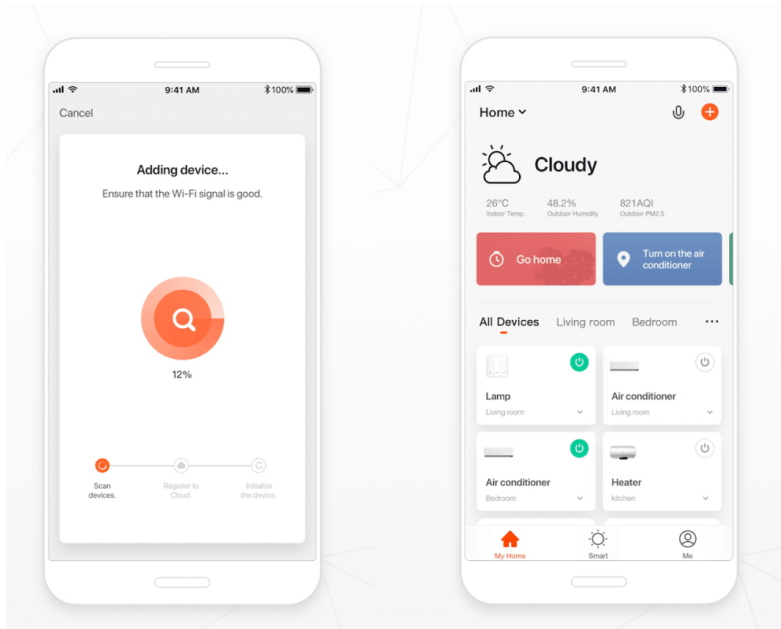

IMMAX NEO LITE SMART DOUBLE 07783L

Cena celkem:	1 260 Kč (bez DPH: 1 041 Kč)
Běžná cena:	1 386 Kč
Ušetříte:	126 Kč
Kód zboží:	KIPIMM1020
Part No.:	07783L
Záruka:	24 měs.
Stav:	Nové zboží

Popis

IMMAX NEO LITE SMART DOUBLE 07783L

Chytrá venkovní bezpečnostní kamera **s detekcí pohybu** disponuje otočným mechanismem pro monitorování v zorném úhlu 360°. Dva snímače nabízí rozlišení **2x 2 Mpx** a jsou schopné snímat video v rozlišení 1920 x 1080 bodů. Pro případ zhoršených světelných podmínek je přítomen **IR přísvit** do vzdálenosti **až 10 m**. Součástí kamery je integrovaný **reproduktor a mikrofon**, který umožní kvalitní oboustrannou komunikaci. Připojení lze jednoduše realizovat bezdrátově skrze **Wi-Fi**. Připojení kamery pomocí aplikace v mobilním zařízení umožní pohodlný vzdálený přístup, ovládání kamery, pořizování záznamů či fotografií. Natočené záznamy je možné ukládat i na **microSD kartu** do kapacity až 128 GB.

Obsah balení: kamera, napájecí kabel (1,5 m), napájecí adaptér, uživatelský manuál

Záznam z kamery v reálném čase lze spustit také skrze [webový prohlížeč](#).

ZÁKLADNÍ SPECIFIKACE

Vlastnosti:

- Mobilní aplikace v češtině
- Funkce ONVIF
- Funkce WebRTC
- Sledování pohybu
- Detekce těla
- Siréna
- Podpora IOS7 a vyšší, Android 4.0 a vyšší
- Kodeky H.264+
- Slot pro microSD kartu s kapacitou až 128 GB
- Obousměrné audio
- Otáčení 355°, náklon 90°

Zobrazení:

Rozlišení snímače: 2 × 2,0 Mpx

Maximální rozlišení: 1920 × 1080 px

IR přísvit: ano, do 10 m

Objektiv: 2 × f = 3,6 mm, úhel záběru 100°

Rozhraní:

Wi-Fi: ano

Video komprese: H.264+