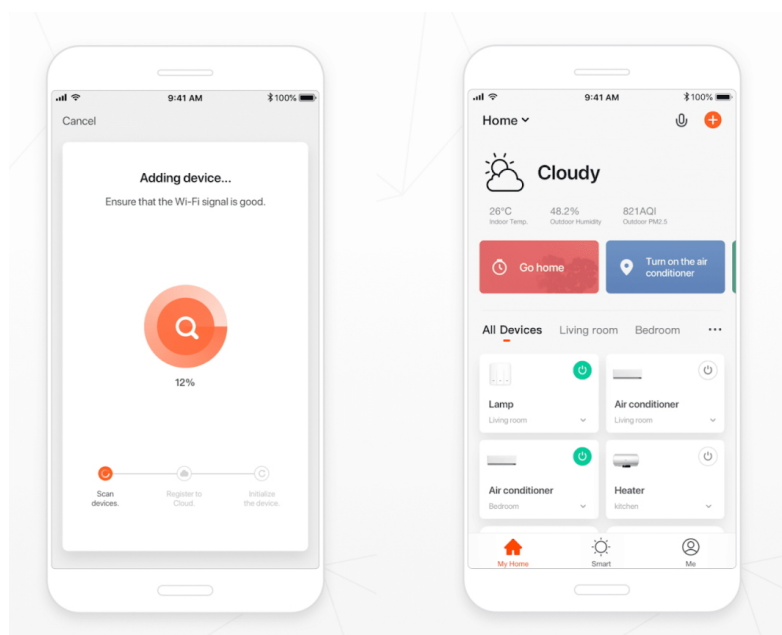

IMMAX NEO SMART DÁLKOVÝ OVLADAČ

Cena celkem:

179 Kč
(bez DPH: 148 Kč)

Běžná cena:

197 Kč

Ušetříte:

18 Kč

Kód zboží:

IMMAX NEO Smart dálkový ovladač

Chytré dálkové ovládání určené pro ovládání světelných zdrojů **Smart LED**. Funguje na protokolu **Bluetooth Beacon a TUYA**. Umožňuje ovládat **až 4 skupiny** světelných zdrojů. Světla ve skupině je možné ovládat současně do vzdálenosti **až 25 m** v otevřeném prostoru. Pohodlné držení a ovládání zajišťuje **ergonomický a kompaktní design**.