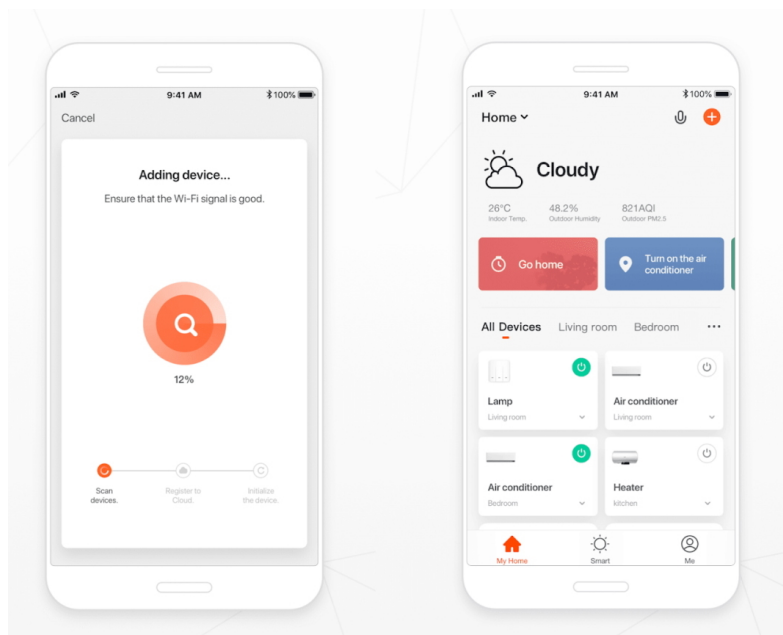

IMMAX NEO SMART DÁLKOVÝ OVLADAČ

Cena celkem:

179 Kč
(bez DPH: 148 Kč)

Běžná cena:

197 Kč

Ušetříte:

18 Kč

Kód zboží:

IMMAX NEO Smart dálkový ovladač

Chytré dálkové ovládání určené pro ovládání světelných zdrojů **Smart LED**. Funguje na protokolu **Bluetooth Beacon a TUYA**. Umožňuje ovládat **až 4 skupiny** světelných zdrojů. Světla ve skupině je možné ovládat současně do vzdálenosti **až 25 m** v otevřeném prostoru. Pohodlné držení a ovládání zajišťuje **ergonomický a kompaktní design**.