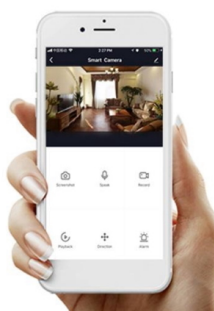

Popis

IMMAX NEO Smart dálkový ovladač

Chytré dálkové ovládání určené pro ovládání světelných zdrojů **Smart LED**. Funguje na protokolu **Bluetooth Beacon a TUYA**. Umožňuje ovládat **až 4 skupiny** světelných zdrojů. Světla ve skupině je možné ovládat současně do vzdálenosti **až 25 m** v otevřeném prostoru. Pohodlné držení a ovládání zajišťuje **ergonomický a kompaktní design**.