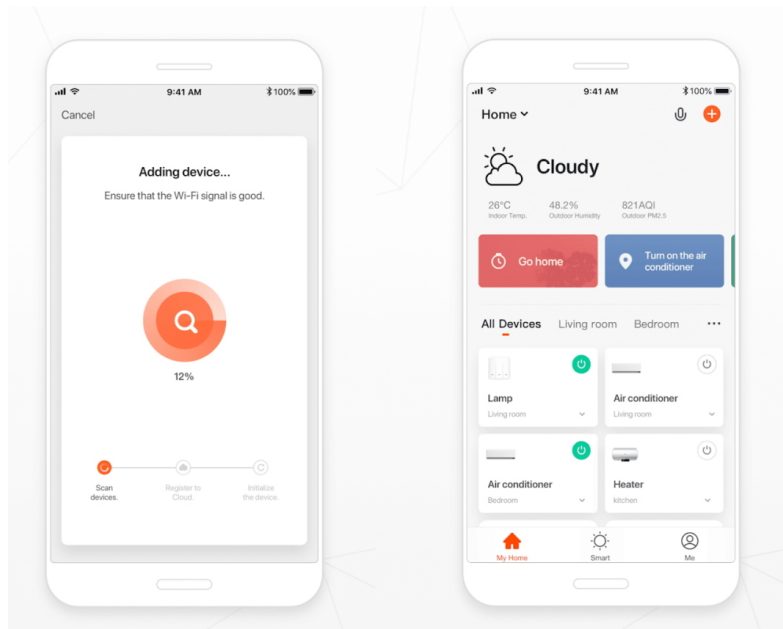

### IMMAX NEO E27 11 W RGB+CCT 3 ks

Chytrá, **stmívatelná**, barevná LED žárovka umožňuje **nastavení barvy a jasu** světla dle aktuální potřeby. Kromě **RGB** barevné škály je možné měnit také teplotu světla od teplé až po studenou bílou. Žárovka je založena na bezpečné a spolehlivé bezdrátové komunikaci **Wi-Fi**. Samozřejmostí je kompatibilita se systémy iOS či Android a hlasovým ovládním přes Amazon Alexa, Google Assistant nebo Apple Siri.

Balení obsahuje tři žárovky a dálkový ovladač 07087-5.

tuya

System podporuje technologii **BEACON**. Jedná se o bezdrátové ovládání pomocí **Bluetooth** protokolu. Pomocí dálkového ovladače můžete světlo či žárovku ovládat na dálku, aniž by bylo nutné DO namířit na výrobek (dosah cca 20 m). Jedním DO lze ovládat až 30 výrobků, a navíc **není potřeba vlastnit bránu (Bridge)**.

**Vstupní napětí:** 230 V AC

**Úhel světelného paprsku:** 240°

**Barva:** bílá

**Energetická třída (EEI):** F

**TuyaSmart:**

[Aplikace pro Android](#)

[Aplikace pro iOS](#)