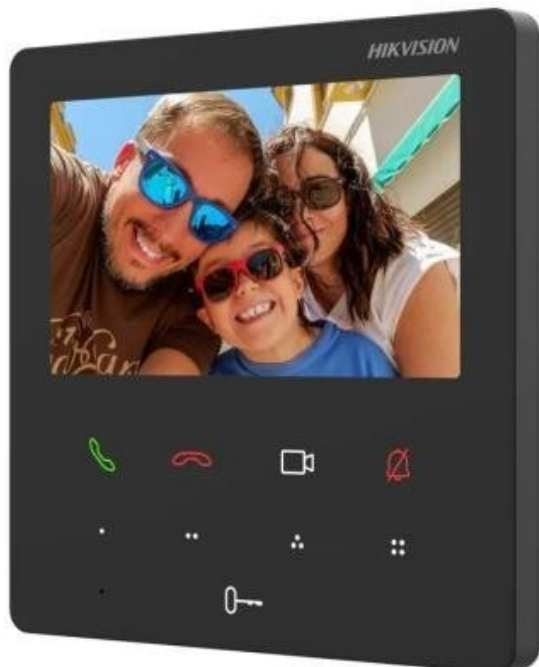

HIKVISION DS-KH6110-WE1

Cena celkem:	4 386 Kč
	(bez DPH: 3 625 Kč)
Běžná cena:	4 825 Kč
Ušetříte:	439 Kč
Kód zboží:	IPKHIK1011
Part No.:	DS-KH6110-WE1
Záruka:	36 měs.
Stav:	Nové zboží

Popis

Hikvision DS-KH6110-WE1

Vnitřní stanice s **4,3" dotykovou obrazovkou** a podporou **PoE** napájení. Poskytuje flexibilní a pohodlné funkce **interkomu**, se snadným ovládáním pomocí dotykového displeje a **9 dotykových tlačítek**. Uživatelé si navíc mohou pohodlně přizpůsobit funkce 4 tlačítek podle svých požadavků. Pracuje na operačním systému **Linux**.

Stanici je možné instalovat do stojanu DS-KABH6350-T (není součástí balení), nebo ji namontovat na zeď.

- Snadné a rychlé nastavení díky přívětivému uživatelskému designu
- 4,3" barevný dotykový displej s rozlišením 480 × 272
- 9 dotykových tlačítek (4 tlačítka jsou uživatelsky nastavitelná)
- Standardní PoE napájení bez přídavného napájecího adaptéru
- Vestavěný mikrofon a reproduktor pro obousměrnou komunikaci
- Pohodlné ovládání pomocí mobilní aplikace Hik-Connect
- Komunikační protokoly TCP/IP, SIP, RTSP
- Bezdrátové připojení Wi-Fi

ZÁKLADNÍ SPECIFIKACE

Displej: 4,3" dotykový, rozlišení 480 × 272, barevný TFT

Paměť: 128 MB RAM, 16 MB ROM

Síť: Wi-Fi 802.11b/g/n, 1× RJ-45 Ethernet 100 Mbps

Porty a rozhraní: 1× RJ-45

Napájení: DC 12 V nebo 802.3af PoE

Spotřeba: max. 4 W

Pracovní teplota: -10 až +50 °C