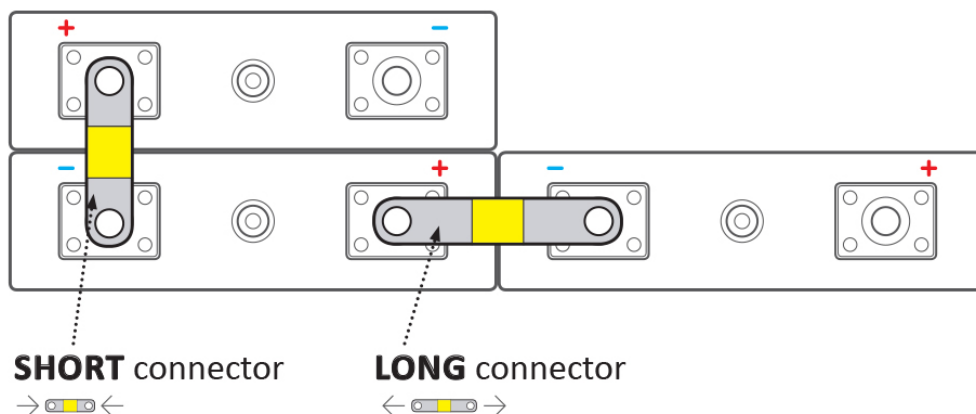

Kód zboží:

BATELX0070

Part No.:

EX-TC52/10

Záruka:

24 měs.

Stav:

Nové zboží

Popis

ELERIX EX-TC52/10

Terminálový konektor **pro Lithiové články LiFePO4 značky ELERIX**. Konektor vhodný pro připojení baterií **ELERIX EX-L280**. Skládá se z více vrstev měděného materiálu.

Zkontrolujte rozměry článků a vaše požadavky na připojení. Viz rozdíl v používání dlouhých a krátkých konektorů:

Zatížitelnost koncového konektoru není lineární! Zatížitelnost klesá s rostoucím průřezem svorkového konektoru.

ZÁKLADNÍ SPECIFIKACE

Rozteč: 52 mm

Rozměry: 72 × 20 × 2 mm (střední část má výšku 5 mm)

Kompatibilita: ELERIX EX-L280