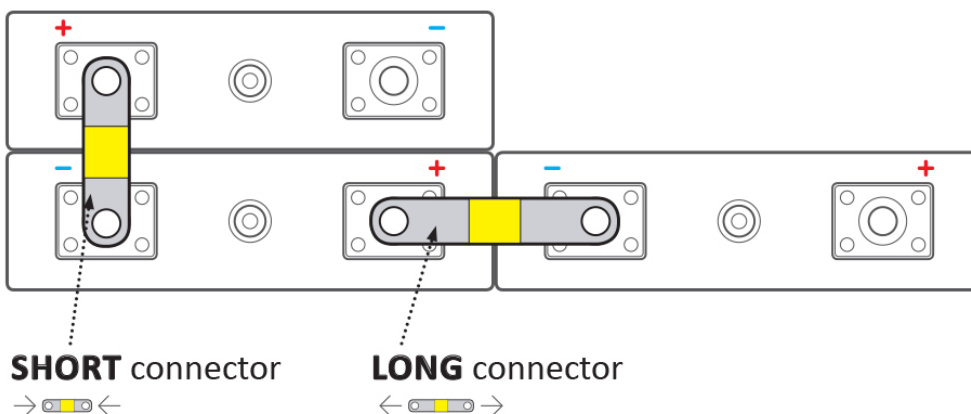

Popis

ELERIX EX-TC30/6

Terminálový konektor **pro Lithiové články LiFePO4 značky ELERIX**. Konektor vhodný pro připojení baterií **ELERIX EX-L10, EX-L15 a EX-L25**. Skládá se z více vrstev měděného materiálu.

Zkontrolujte rozměry článků a vaše požadavky na připojení. Viz rozdíl v používání dlouhých a krátkých konektorů: