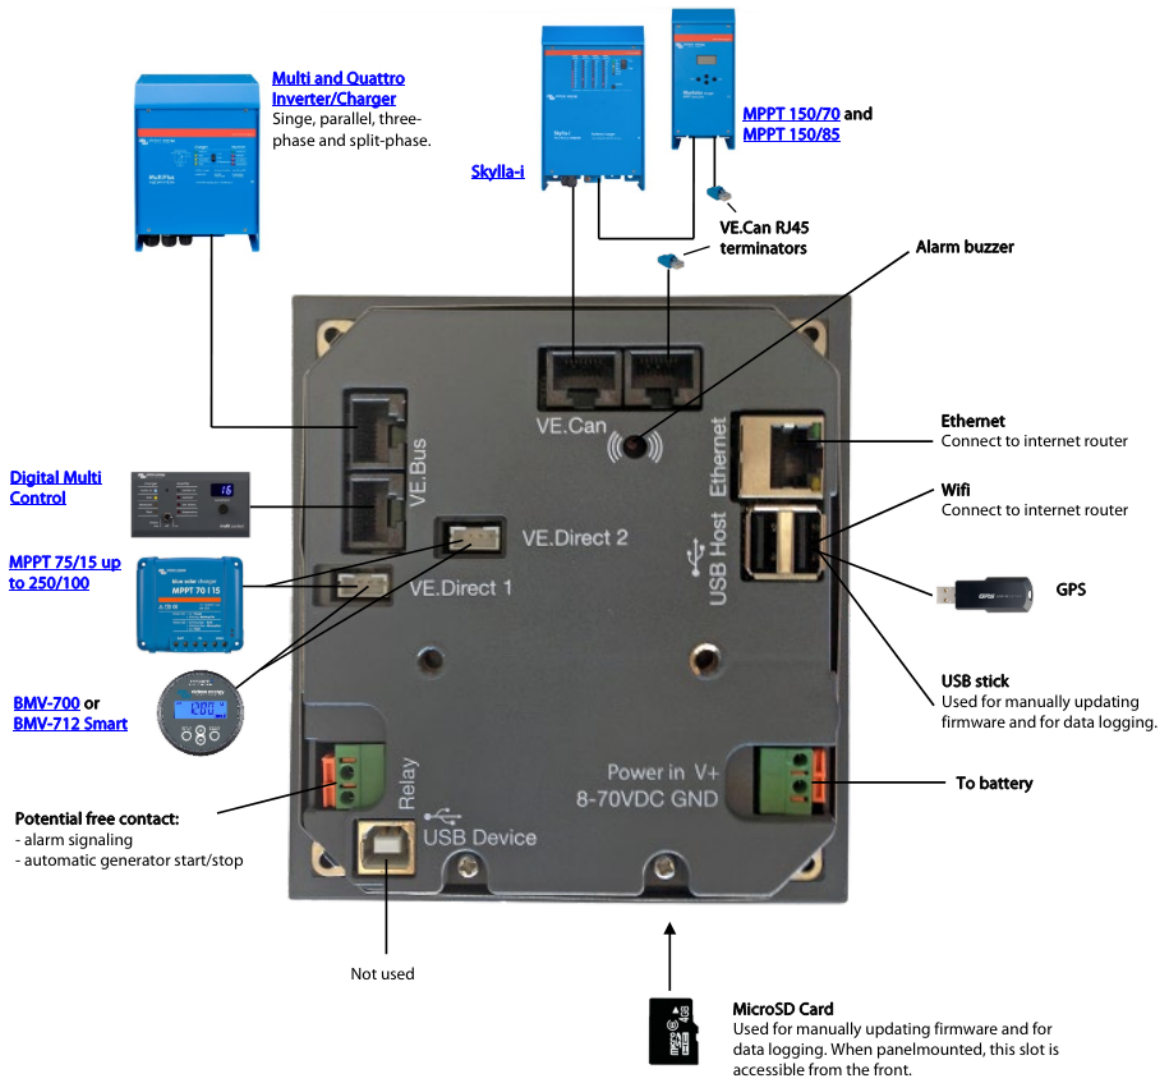

## VICTRON COLOR CONTROL GX

Cena celkem:	<b>10 257 Kč</b> <b>(bez DPH: 8 477 Kč)</b>
Běžná cena:	<b>11 283 Kč</b>
Ušetříte:	<b>1 026 Kč</b>
Kód zboží:	BATGWL0178
Part No.:	BPP010300100R
Záruka:	60 měs.
Stav:	Nové zboží

### Victron Color Control GX

Barevný kontrolní panel pro **komplexní správu, řízení systému a vzdálený monitoring**. Panel poslední generace s **intuitivním ovládáním, přehledným sledováním vašeho systému a nově i českým menu**. Možnost zapojení měničů Victron Energy řady Phoenix, měničů/nabíječek řady MultiPlus a Quattro, solárních regulátorů Blue Solar MPPT, sledovačů stavu baterií řady BMV, nabíječek baterií řady Skylla-i, digitálních multifunkčních panelů **200/200A i 200/200A GX atd.** Připojení k internetu přes **ethernetový kabel**. Aktualizace firmwaru je možné provádět automaticky, pokud bude zařízení napojeno na internet, nebo manuálně pomocí microSD karty (není součástí zařízení).

## Intuitivní přehled systému - vše, co potřebujete vědět

Jedním dotykem vám Color Control GX poskytuje okamžitý přehled o vašem systému: stavu nabití baterie; současné spotřebě energie; sklizni energie z PV; napájení ze sítě/generátoru.

#### **Obsah balení:**

- 1x vlastní panel
  - 1x kovový držák pro upevnění panelu + přípevňovací materiál
  - 2x koncový konektor datového UTP kabelu RJ-45
  - 1x napájecí kabel s řadovou pojistkou a oky svorek M8 pro připojení k baterii nebo stejnosměrné sběrnici
- 