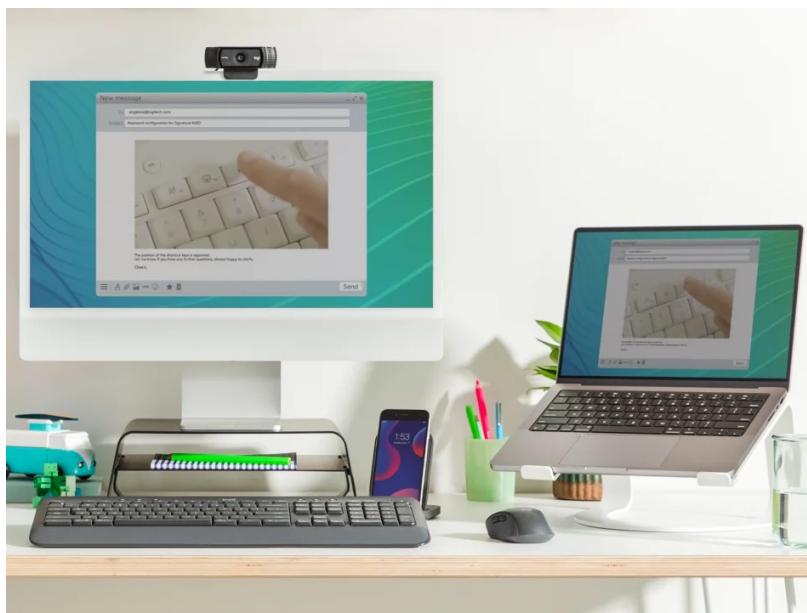

### Logitech Signature K650 - bezdrátová klávesnice pro kancelářskou práci

**Bezdrátová klávesnice Logitech Signature K650** s řadou funkcí pro komfortní každodenní práci na PC. Je navržena pro vysokou produktivitu a komfort. Disponuje **multimediálními klávesami** a ve spojení se systémem zkratek vám umožní vysoké pracovní nasazení a produktivitu. **Klávesy s nízkým profilem** jsou ideální pro rychlé a efektivní ovládání.

Pomocí kláves můžete například vytvořit snímek obrazovky, ztlumit mikrofon nebo si uspořádat webový prohlížeč. Stranou

nezůstává ani vysoká úroveň komfortu. **Klávesnice Logitech Signature K650** disponuje **integrovanou operkou dlaně**, díky čemuž můžete pohodlně psát, ovládat multimédia a aplikace po dlouhé hodiny.