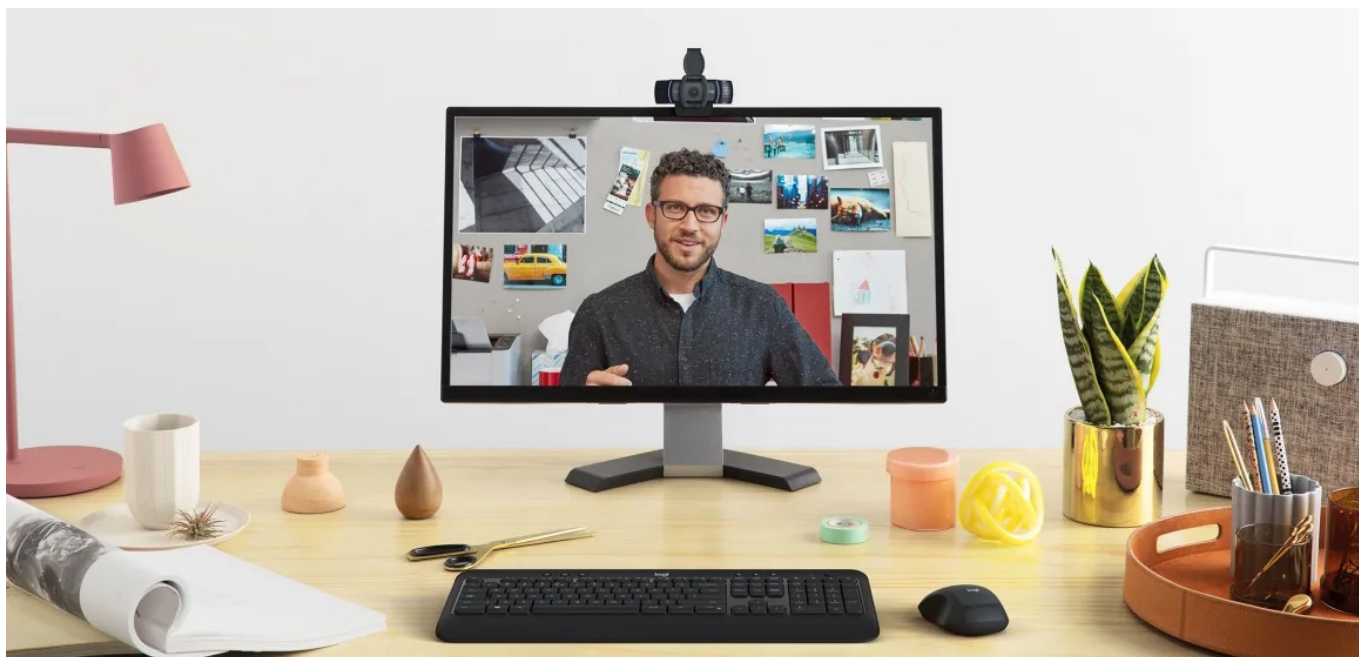

Popis

Kvalitní obraz pro veškerou on-line spolupráci s webkamerou Logitech C920e

Webkamera Logitech C920e zajistí ostrý obraz ve **Full HD rozlišení** a profesionální vzhled pro jakoukoli on-line schůzku s klienty, setkání s rodinou či přáteli nebo třeba webináře a vzdělávací kurzy. **Fixní zorné pole 78°** zachytí jak uživatele, tak dostatečný prostor okolo něj. Díky tomu jsou záběry přirozenější a přehlednější.

Webová kamera **Logitech C920e** disponuje **dvojití zabudovaných mikrofonů**, které spustíte jednoduše pomocí **aplikace Logi Tune Desktop**. Výkon mikrofonů je optimalizován s ohledem na vzdálenost, čímž je dosaženo čisté a jasné snímání zvuku. Model Logitech C920e nabízí **funkci autofocus** pro automatické ostření záběru a potlačení rozmazání. Samozřejmostí je **certifikací pro využívání široké palety komunikačních platforem**, mezi které patří například **Microsoft Teams, Zoom, Google Meet** a další.

Logitech C920e

Webkamera s **Full HD** rozlišením 1920 × 1080 bodů nabízí ostrý obraz a věrné barvy, zatímco zabudovaný **duální mikrofón** zajistí kvalitní zvukový přenos. Integrovaná funkce **autofocus** ve spolupráci s automatickou korekcí osvětlení **RightLight 2** zajistí, že váš obraz bude během videohovorů dokonale ostrý a jasný. Pro zachování maximálního soukromí je přítomna odnímatelná **bezpečnostní krytka**. Praktický flipový držák umožňuje snadné umístění kamery na monitor, rovný podklad, ale i **přípevnění na stativ** pomocí 1/4" závitů. Pro připojení k počítači pak slouží konektor **USB 2.0**.

Kamera C920e je certifikovaná pro Microsoft Teams, Zoom, Google Meet, a je kompatibilní s ostatními oblíbenými aplikacemi, jako jsou BlueJeans, GoTo Meeting, Pexip a RingCentral pro zajištění kompatibility a bezproblémové integrace na pracoviště.